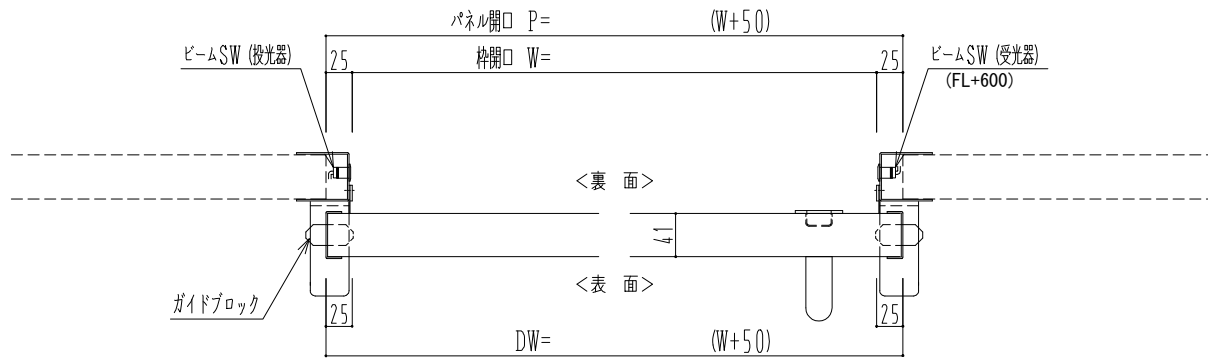

SUS枠

自動装置 Dream DC-5S

作	図	縮	尺
正	面	図	1 / 1
水	平	断	面
垂	直	断	面
図	4	/	1
図	4	/	1

SUNWIZZ

品名: スライドドア

型名: SSSU-N40 (V1.4)-片引自動-3方

SSSU-N40-14KLF321-2001