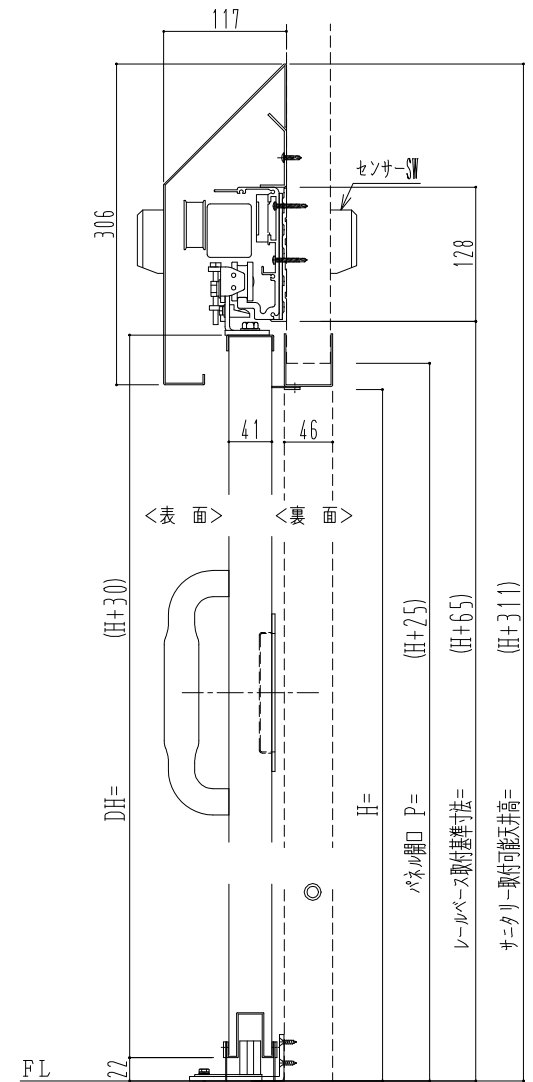

SUS枠

自動装置 Dream DC-5S

作	図	縮	尺
正	面	図	1 / 1
水	平	断	面
垂	直	断	面
図	4	/	1
図	4	/	1

SUNWIZZ

品名: スライドドア

型名: SSSU-N40 (V1.4)-片引自動-3方

SSSU-N40-14KLF321-2001