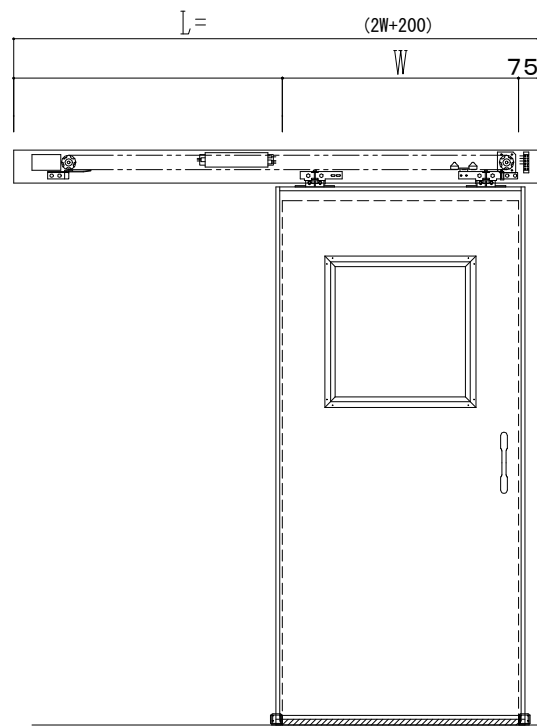

SUS枠

自動装置 Dream DC-5S

作	図	縮	尺
正	面	図	1 / 1
水	平	断	面
垂	直	断	面
図	4	/	1
図	4	/	1

SUNWIZZ

品名: スライドドア

型名: SSSU-N40 (V1.4)-片引自動-3方

SSSU-N40-14KLF321-2001