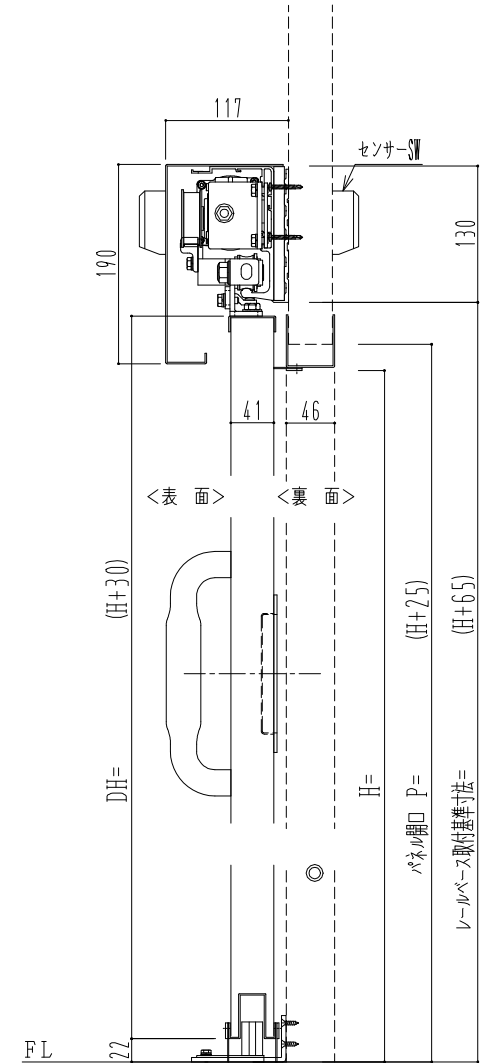

自動装置ナブシステムVS-S

作	図	縮	尺
正	面	図	1 / 1
水	平	断	面 図 4 / 1
垂	直	断	面 図 4 / 1