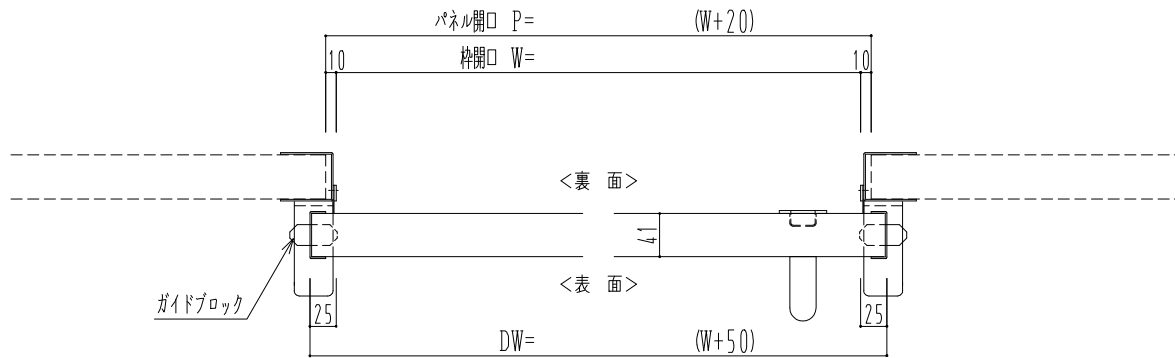

SUS枠

作	図	縮	尺
正	面	図	1 / 1
水	平	断	面
垂	直	断	面
図	4	/	1
図	4	/	1

SUNWIZZ

品名： スライドドア

型名： SSSU-N40 (V1.4)-片引手動-3方

SSSU-N40-14KLS301-2001