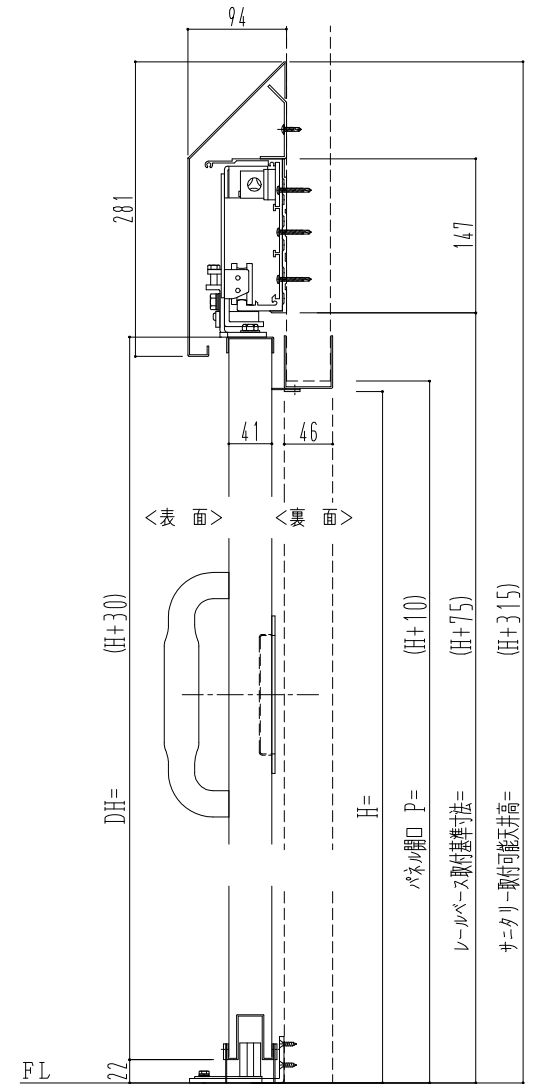

SUS枠

作	図	縮	尺
正	面	図	1 / 1
水	平	断	面
垂	直	断	面
図	4	/	1
図	4	/	1

SUNWIZZ

品名： スライドドア

型名： SSSU-N40 (V1.4)-片引手動-3方

SSSU-N40-14KLS301-2001