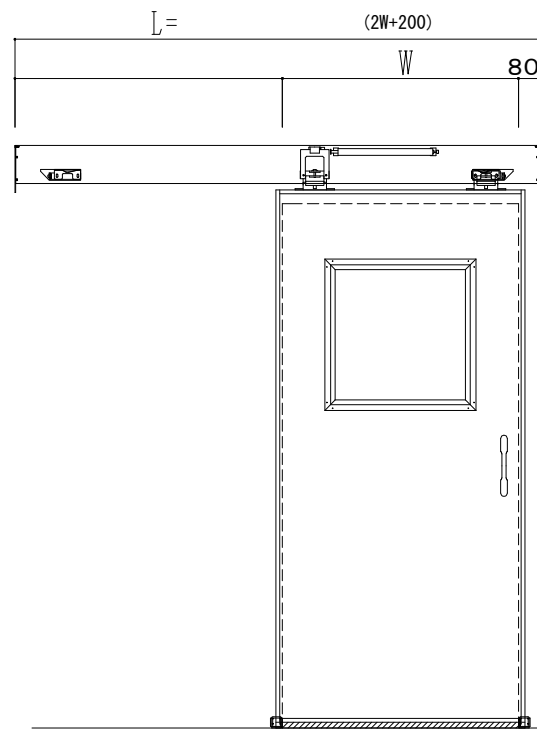

SUS枠

作	図	縮	尺
正	面	図	1 / 1
水	平	断	面
垂	直	断	面
図	4	/	1
図	4	/	1

SUNWIZZ

品名： スライドドア

型名： SSSU-N40 (V1.4)-片引手動-3方

SSSU-N40-14KLS301-2001