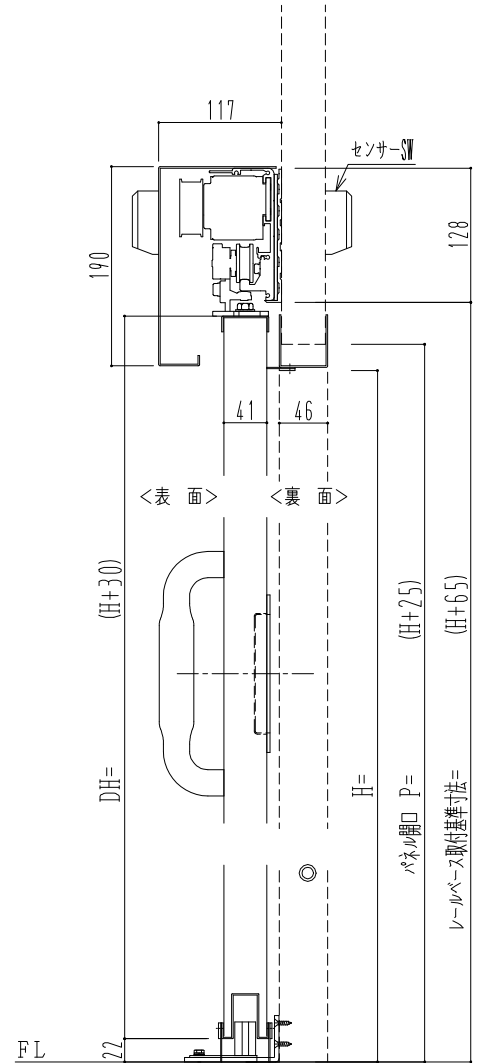

自動ドア装置 フルテック (株) DC-20F

作図縮尺	
正面図	1 / 1
水平断面図	4 / 1
垂直断面図	4 / 1