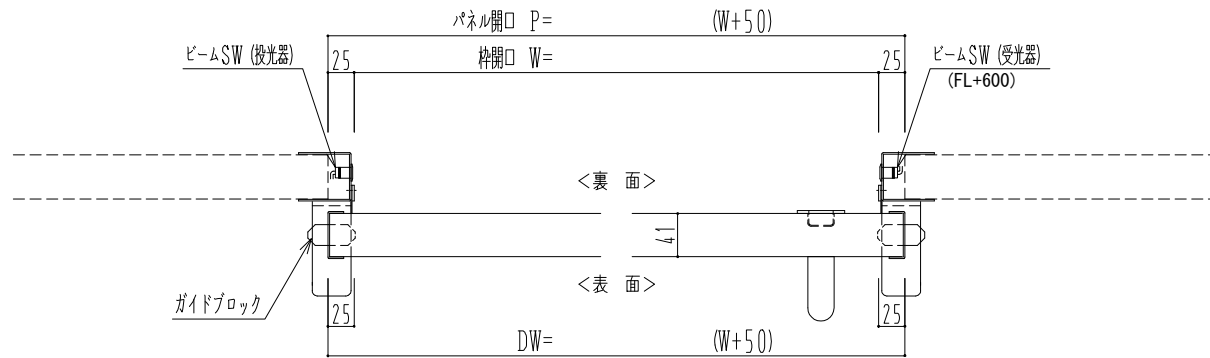

SUS枠

自動ドア装置 フルテック (株) DC-20F

作	図	縮	尺
正	面	図	1 / 1
水	平	断	面 図 4 / 1
垂	直	断	面 図 4 / 1

SUNWIZZ

品名: スライドドア

型名: SSSU-N40 (V1.4)-片引自動-3方

SSSU-N40-14KLT321-2001