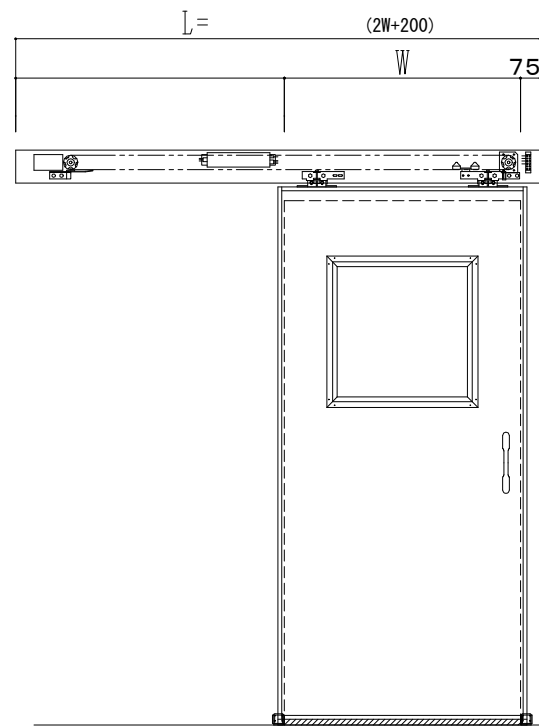

SUS枠

自動ドア装置 フルテック (株) DC-20F

作	図	縮	尺
正	面	図	1 / 1
水	平	断	面 図 4 / 1
垂	直	断	面 図 4 / 1

SUNWIZZ

品名: スライドドア

型名: SSSU-N40 (V1.4)-片引自動-3方

SSSU-N40-14KLT321-2001