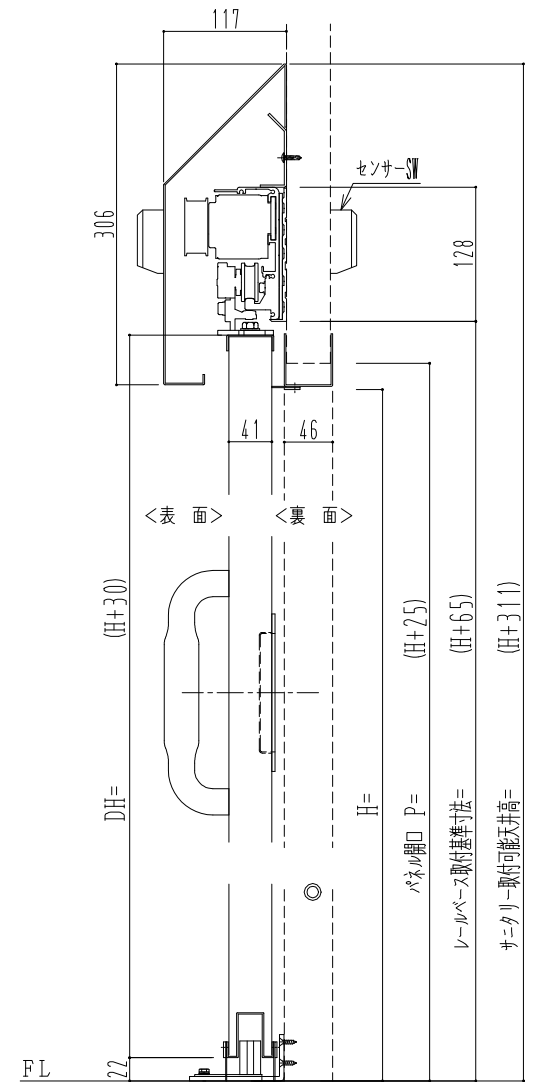

SUS枠

自動ドア装置 フルテック (株) DC-20F

作	図	縮	尺
正	面	図	1 / 1
水	平	断	面 図 4 / 1
垂	直	断	面 図 4 / 1

SUNWIZZ

品名: スライドドア

型名: SSSU-N40 (V1.4)-片引自動-3方

SSSU-N40-14KLT321-2001