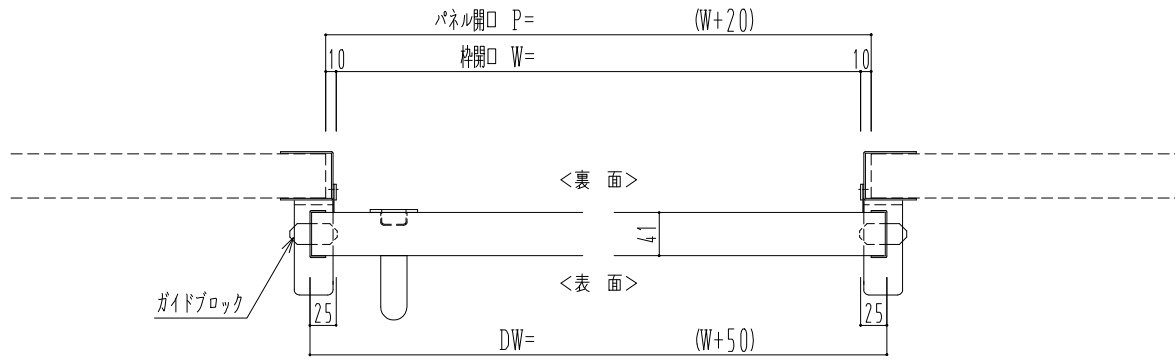

SUS枠

作 図 縮 尺	
正 面 図	1 / 1
水 平 断 面 図	4 / 1
垂 直 断 面 図	4 / 1

SUNWIZZ

品名： スライドドア

型名： SSSU-N40 (V1. 4)-片引自閉-3方

SSSU-N40-14KRD301-2001