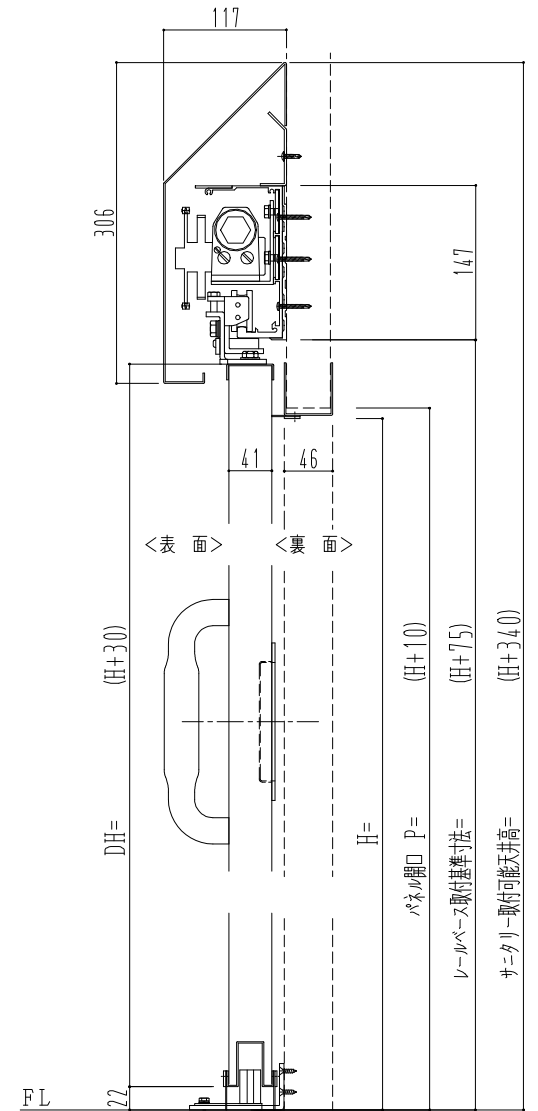

SUS枠

作 図 縮 尺	
正 面 図	1 / 1
水 平 断 面 図	4 / 1
垂 直 断 面 図	4 / 1

SUNWIZZ

品名： スライドドア

型名： SSSU-N40 (V1. 4)-片引自閉-3方

SSSU-N40-14KRD301-2001