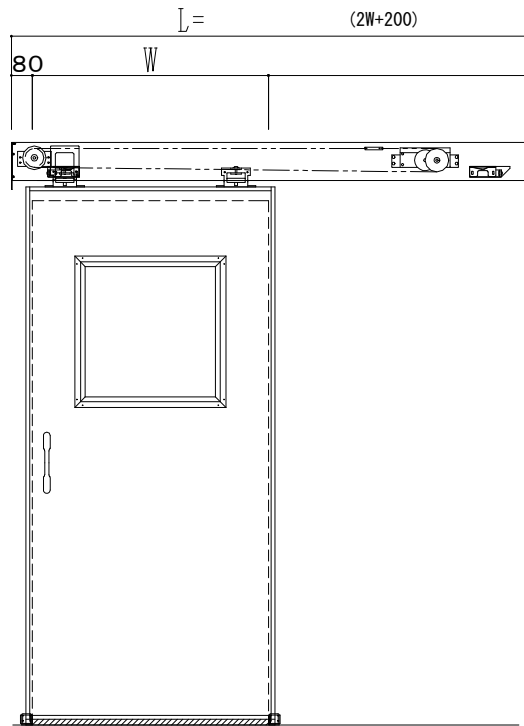

SUS枠

作 図 縮 尺	
正 面 図	1 / 1
水 平 断 面 図	4 / 1
垂 直 断 面 図	4 / 1

SUNWIZZ

品名： スライドドア

型名： SSSU-N40 (V1. 4)-片引自閉-3方

SSSU-N40-14KRD301-2001