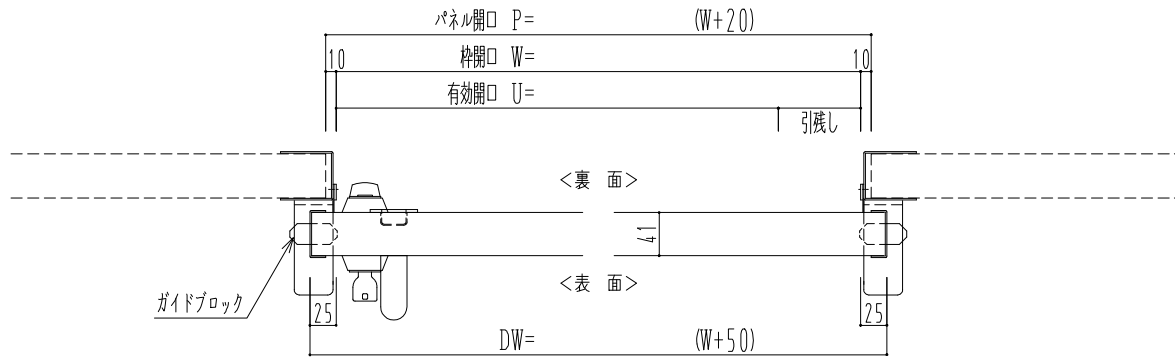

SUS枠

作	図	縮	尺
正	面	図	1 / 1
水	平	断	面
垂	直	断	面
図	4	/	1
図	4	/	1

SUNWIZZ

品名： スライドドア

型名： SSSU-N40 (V1.4)-片引自閉-3方

SSSU-N40-14KRD311-2001