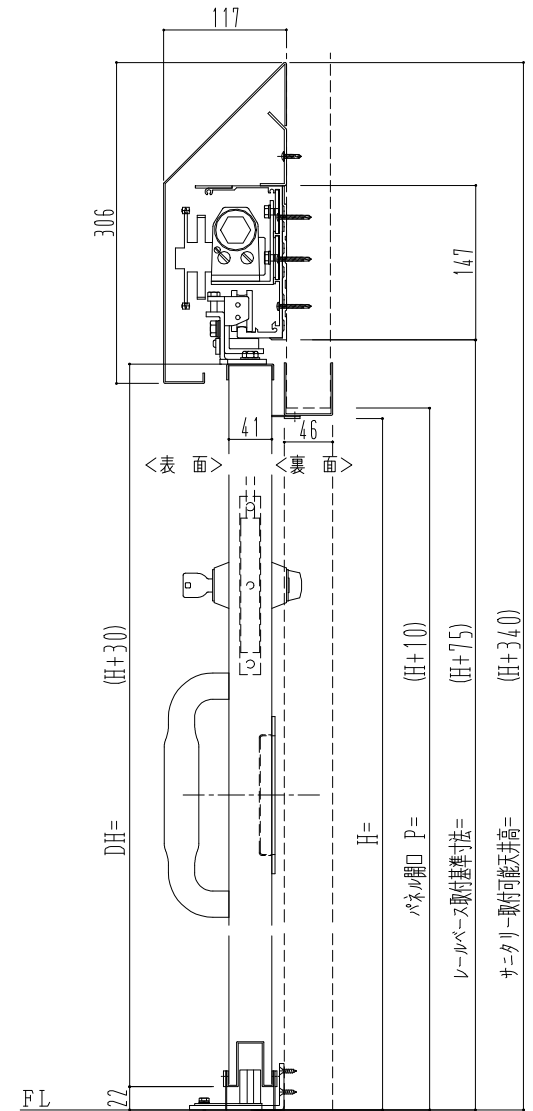

SUS枠

作	図	縮	尺
正	面	図	1 / 1
水	平	断	面
垂	直	断	面
図	4	/	1
図	4	/	1

SUNWIZZ

品名： スライドドア

型名： SSSU-N40 (V1.4)-片引自閉-3方

SSSU-N40-14KRD311-2001