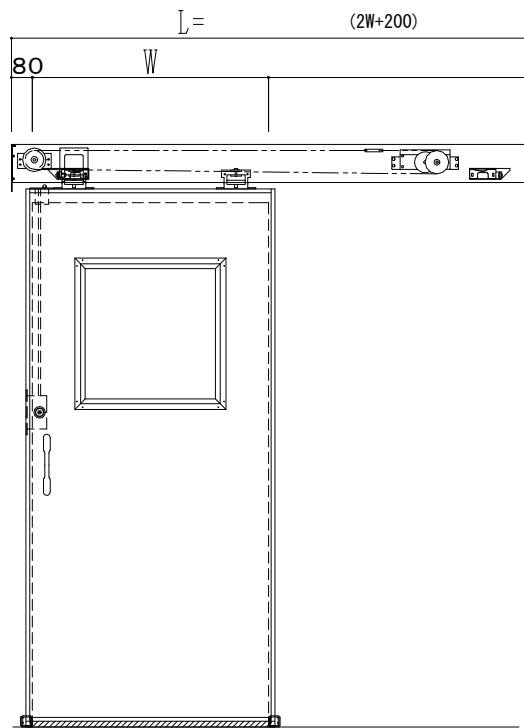

SUS枠

作	図	縮	尺
正	面	図	1 / 1
水	平	断	面
垂	直	断	面
図	4	/	1
図	4	/	1

SUNWIZZ

品名： スライドドア

型名： SSSU-N40 (V1.4)-片引自閉-3方

SSSU-N40-14KRD311-2001