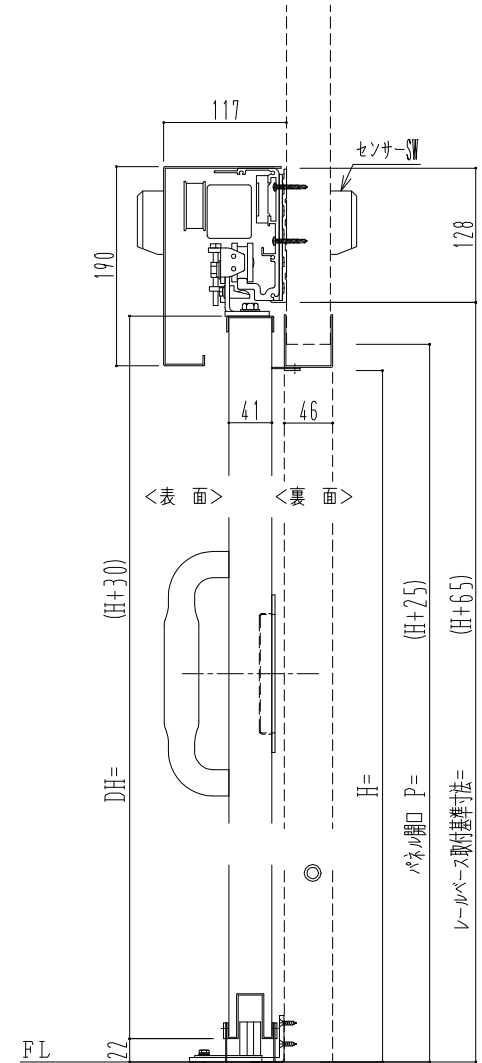

自動装置 Dream DC-5S

作	図	縮	尺
正	面	図	1 / 1
水	平	断	面
垂	直	断	面
図	4	/	1
図	4	/	1