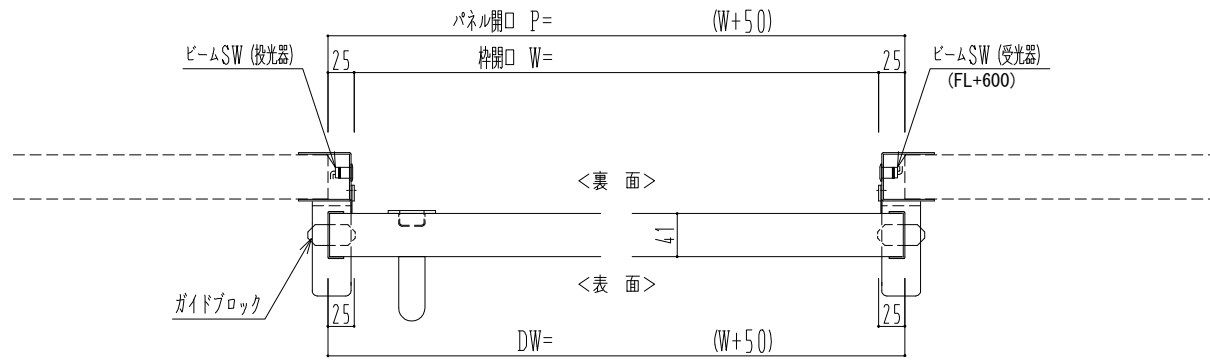

SUS枠

自動装置 Dream DC-5S

作	図	縮	尺
正	面	図	1 / 1
水	平	断	面
垂	直	断	面
図	4	/	1
図	4	/	1

SUNWIZZ

品名： スライドドア

型名： SSSU-N40 (V1.4)-片引自動-3方

SSSU-N40-14KRF321-2001