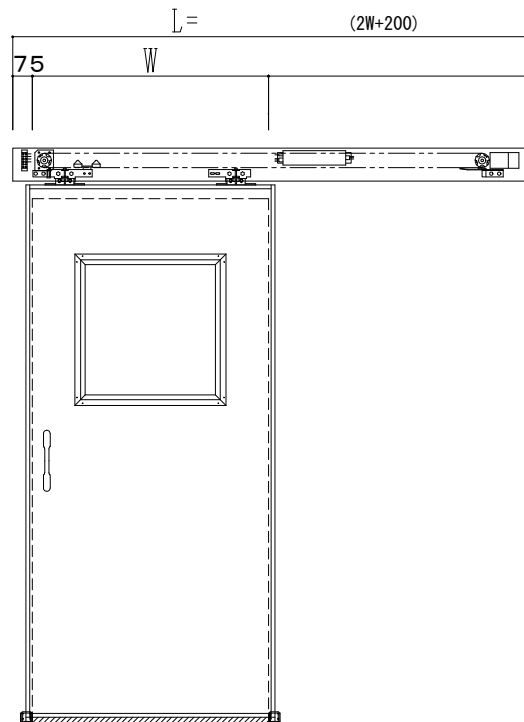

SUS枠

自動装置 Dream DC-5S

作	図	縮	尺
正	面	図	1 / 1
水	平	断	面
垂	直	断	面
図	4	/	1
図	4	/	1

SUNWIZZ

品名： スライドドア

型名： SSSU-N40 (V1.4)-片引自動-3方

SSSU-N40-14KRF321-2001