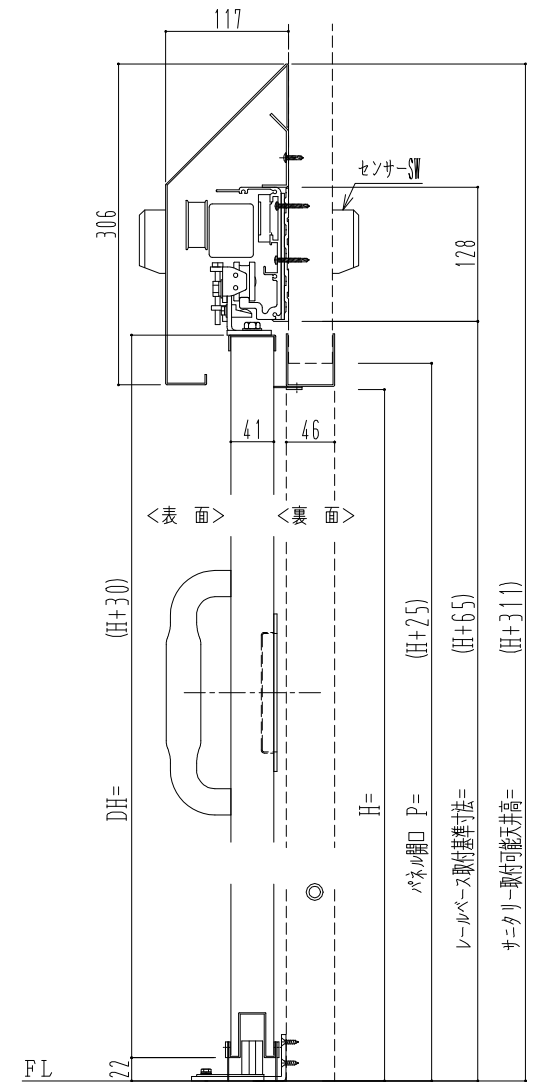

SUS枠

自動装置 Dream DC-5S

作	図	縮	尺
正	面	図	1 / 1
水	平	断	面
垂	直	断	面
図	4	/	1
図	4	/	1

SUNWIZZ

品名： スライドドア

型名： SSSU-N40 (V1.4)-片引自動-3方

SSSU-N40-14KRF321-2001