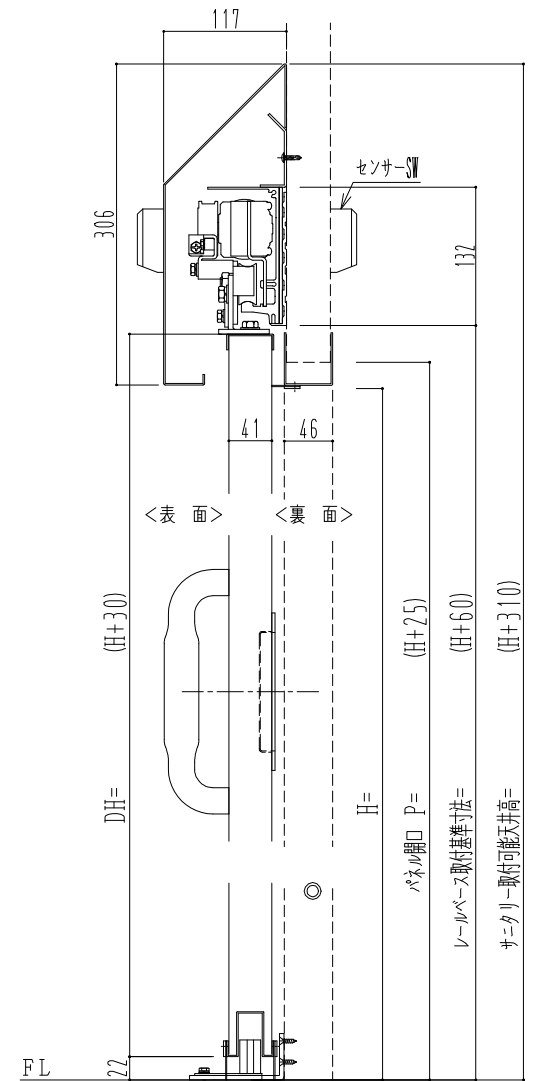

SUS枠

自動装置 ハング技研 EDM18NA

作	図	縮	尺
正	面	図	1 / 1
水	平	断	面
垂	直	断	面
図	4	/	1
図	4	/	1

SUNWIZZ

品名: スライドドア

型名: SSSU-N40 (V1.4)-片引自動-3方

SSSU-N40-14KRH321-2001