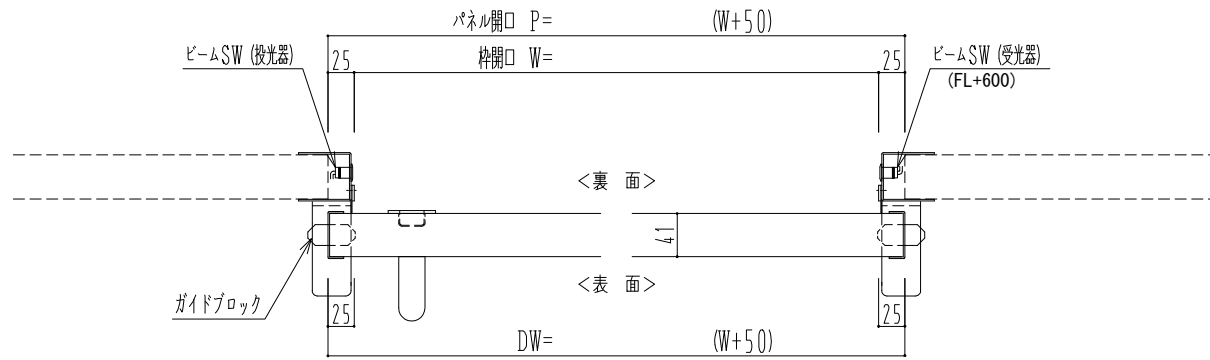

SUS枠

自動装置 ハング技研 EDM18NA

作	図	縮	尺
正	面	図	1 / 1
水	平	断	面
垂	直	断	面
図	4	/	1
図	4	/	1

SUNWIZZ

品名: スライドドア

型名: SSSU-N40 (V1.4)-片引自動-3方

SSSU-N40-14KRH321-2001