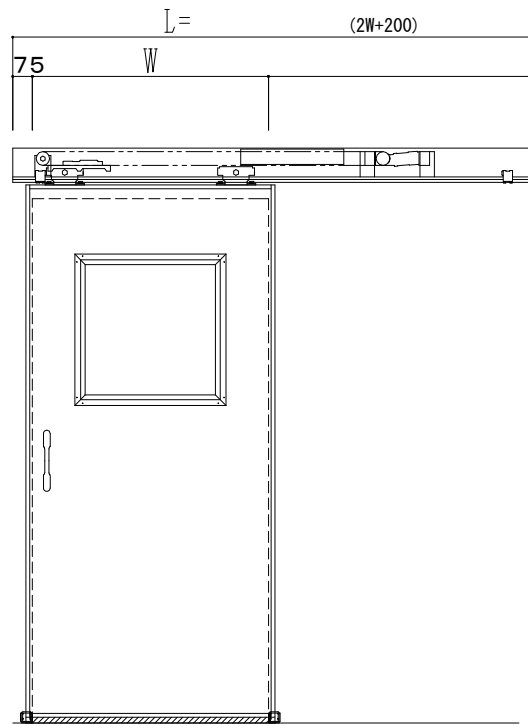

SUS枠

自動装置 ハング技研 EDM18NA

作	図	縮	尺
正	面	図	1 / 1
水	平	断	面
垂	直	断	面
図	4	/	1
図	4	/	1

SUNWIZZ

品名: スライドドア

型名: SSSU-N40 (V1.4)-片引自動-3方

SSSU-N40-14KRH321-2001