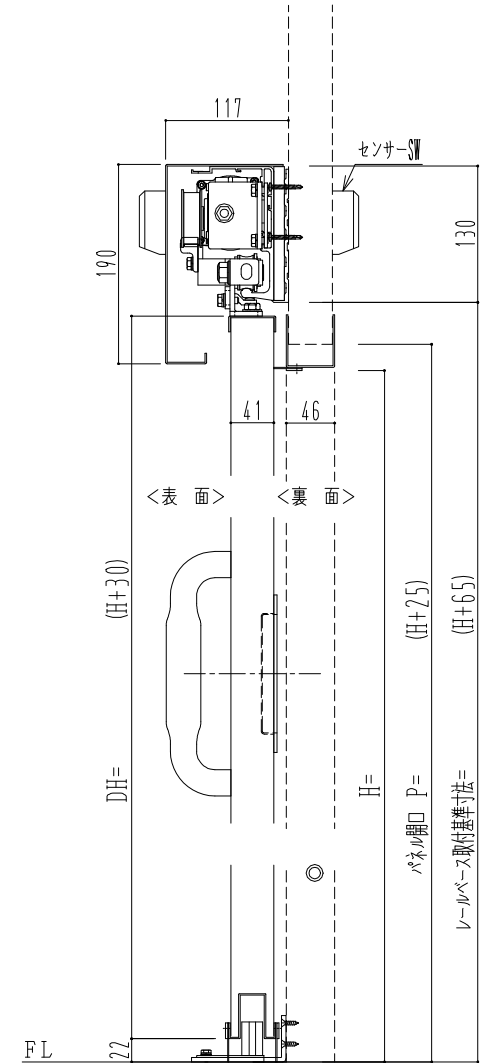

自動装置ナブシステムVS-S

作	図	縮	尺
正	面	図	1 / 1
水	平	断	面
垂	直	断	面
図	4	/	1
図	4	/	1