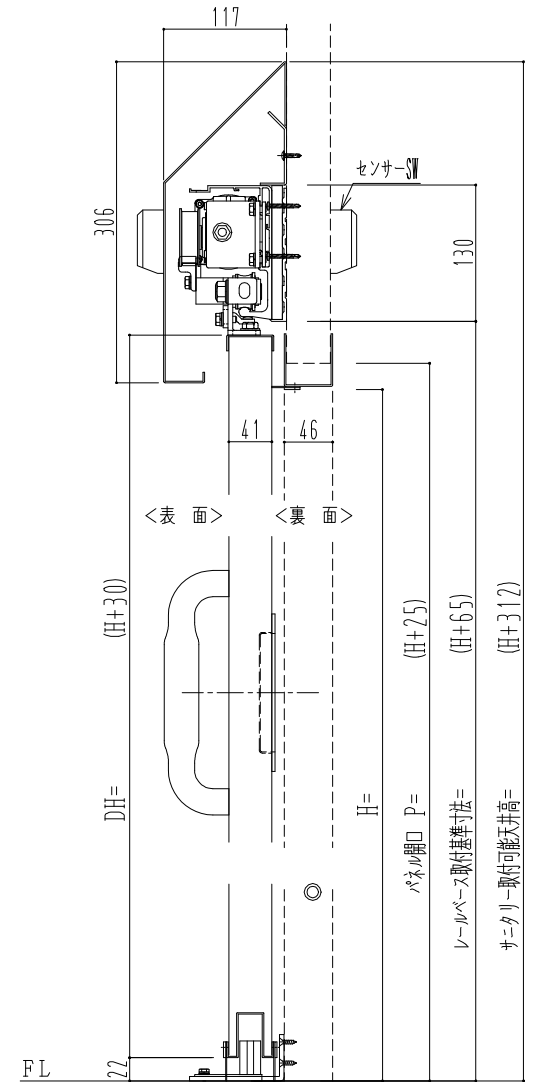

自動装置ナブシステムVS-S

作	図	縮	尺
正	面	図	1 / 1
水	平	断	面 図 4 / 1
垂	直	断	面 図 4 / 1