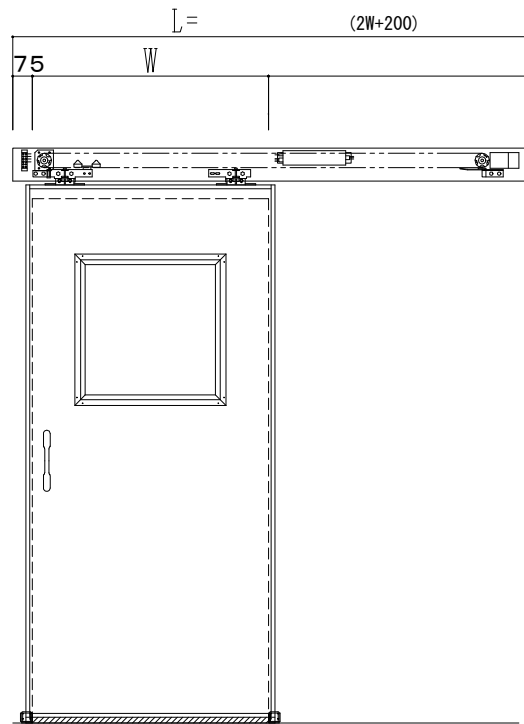

自動ドア装置 フルテック (株) DC-20F

| 作 図 縮 尺 | |
|-----------|-------|
| 正 面 図 | 1 / 1 |
| 水 平 断 面 図 | 4 / 1 |
| 垂 直 断 面 図 | 4 / 1 |