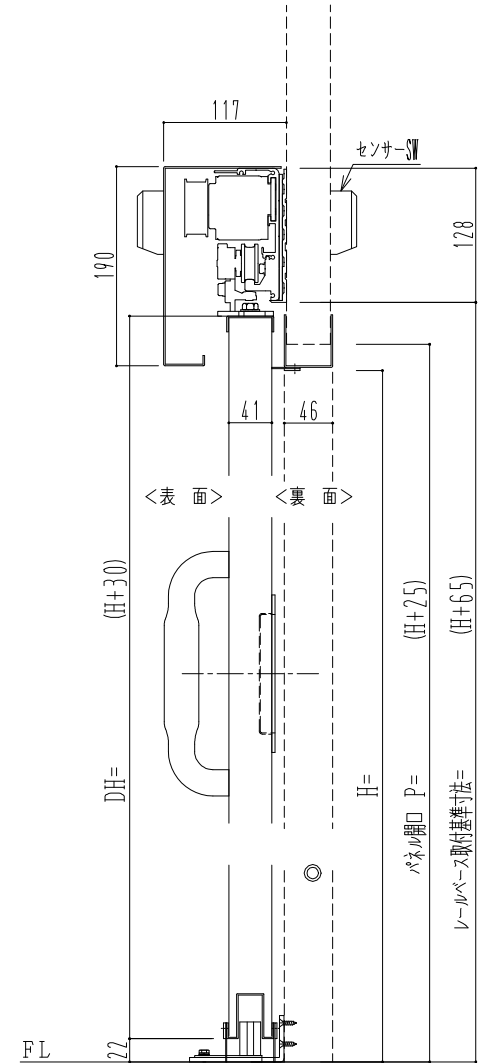

自動ドア装置 フルテック (株) DC-20F

| 作 図 縮 尺 | |
|-----------|-------|
| 正 面 図 | 1 / 1 |
| 水 平 断 面 図 | 4 / 1 |
| 垂 直 断 面 図 | 4 / 1 |