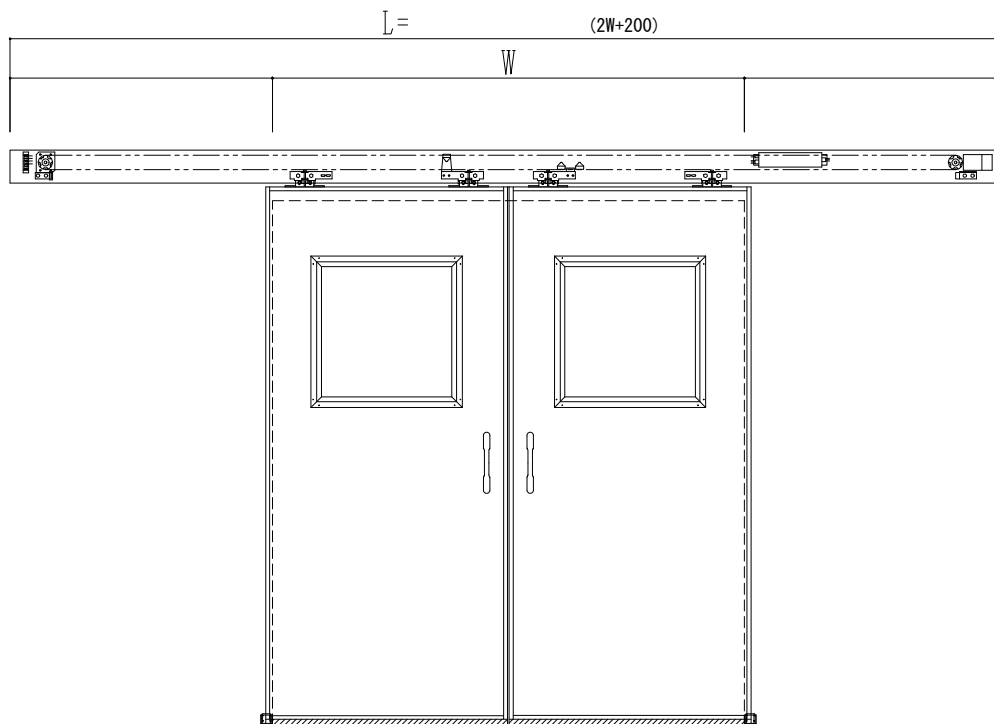

SUS枠

自動ドア装置 フルテック(株)DC-20F

作図縮尺	
正面図	1 / 1
水平断面図	4 / 1
垂直断面図	4 / 1

SUNWIZZ

品名: スライドドア

型名: SSSU-N40 (V1.4)-両引自動-3方

SSSU-N40-14WRT321-2001