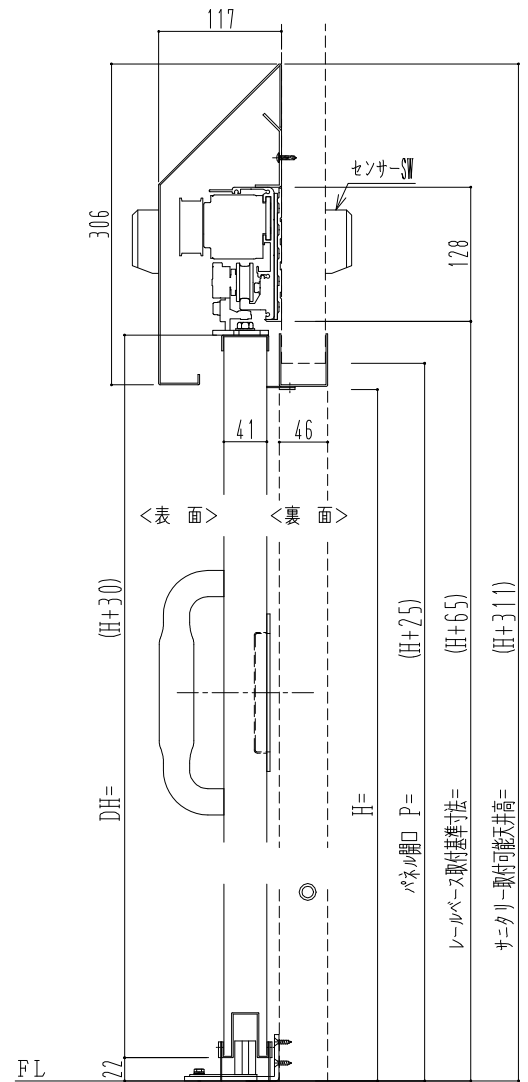

SUS枠

自動ドア装置 フルテック(株)DC-20F

作図縮尺	
正面図	1 / 1
水平断面図	4 / 1
垂直断面図	4 / 1

SUNWIZZ

品名: スライドドア

型名: SSSU-N40 (V1.4)-両引自動-3方

SSSU-N40-14WRT321-2001