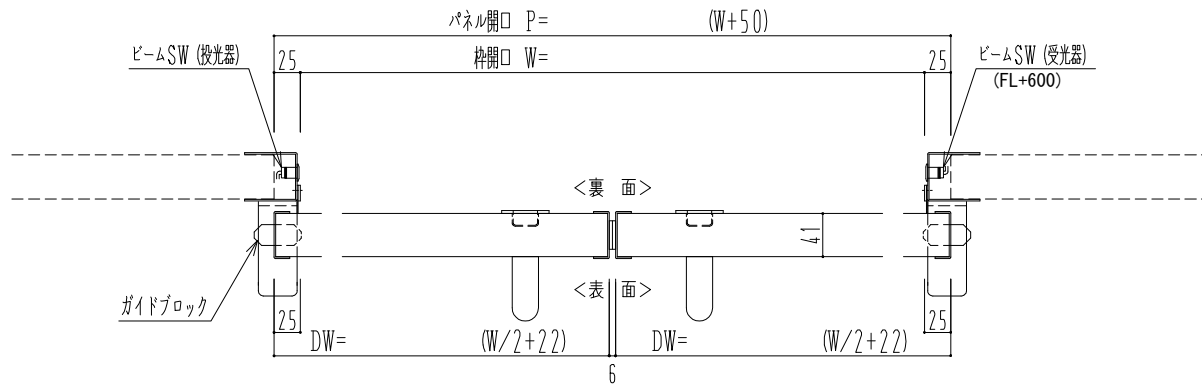

SUS枠

自動ドア装置 フルテック(株)DC-20F

作図縮尺	
正面図	1 / 1
水平断面図	4 / 1
垂直断面図	4 / 1

SUNWIZZ

品名: スライドドア

型名: SSSU-N40 (V1.4)-両引自動-3方

SSSU-N40-14WRT321-2001