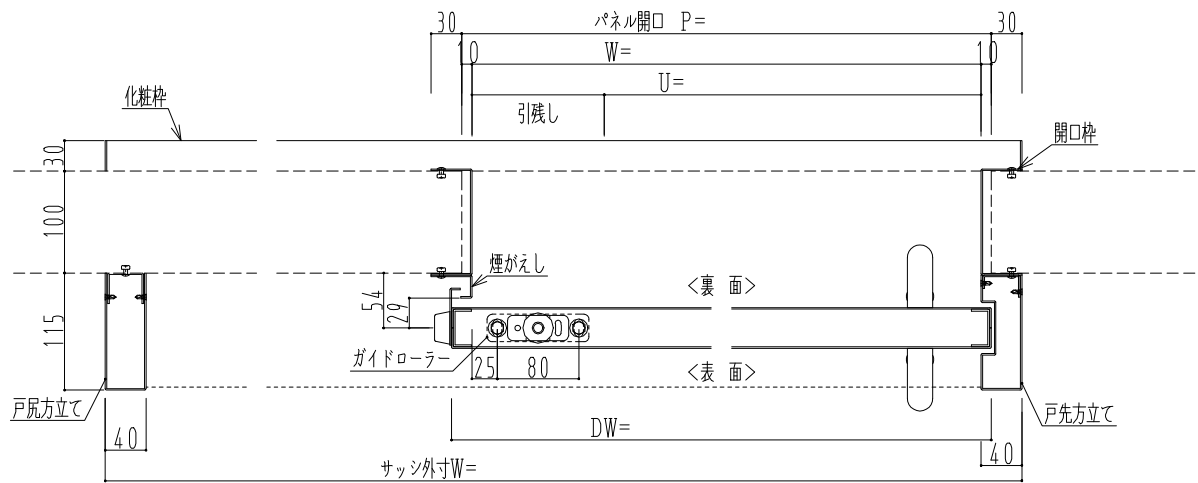

SUS枠

作図縮尺	
正面図	1 / 1
水平断面図	4 / 1
垂直断面図	4 / 1

SUNWIZZ

品名: ステンレススライドドア

型名: SSU40 (V1.1) - 片引自閉-3方

SSU40-11KLYR300-2212