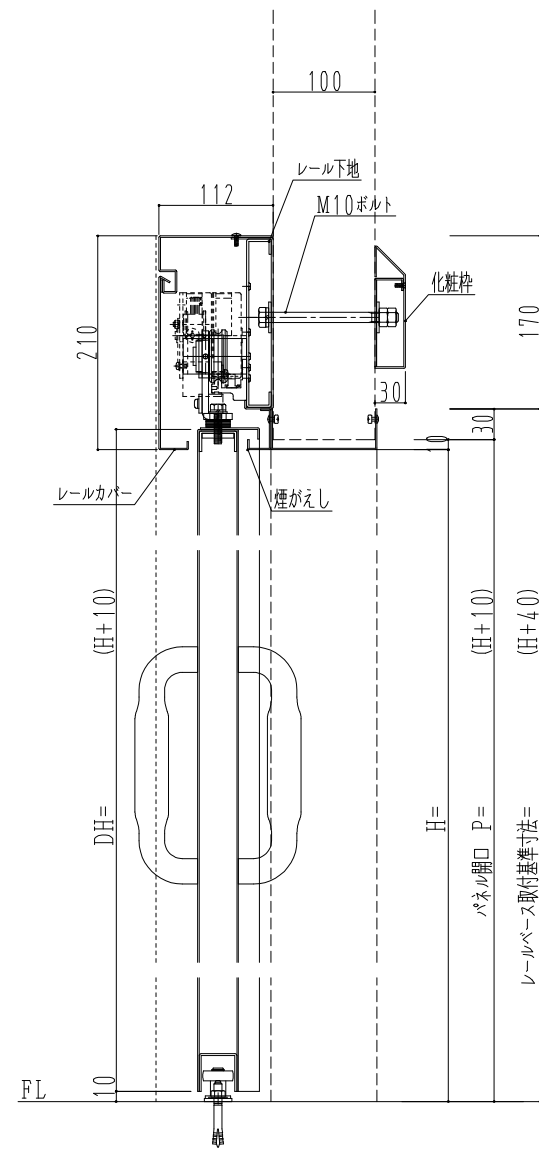

SUS枠

作図縮尺	
正面図	1 / 1
水平断面図	4 / 1
垂直断面図	4 / 1

SUNWIZZ

品名: ステンレススライドドア

型名: SSU40 (V1.1) - 片引自閉-3方

SSU40-11KLYR300-2212