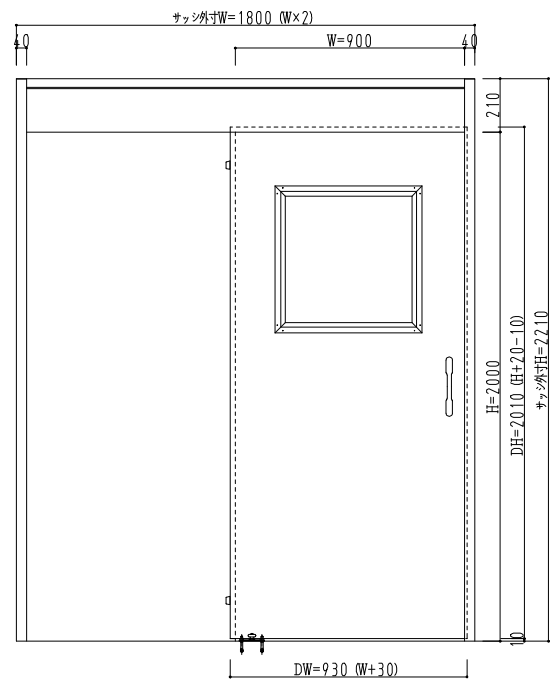

SUS枠

作図縮尺	
正面図	1 / 1
水平断面図	4 / 1
垂直断面図	4 / 1

SUNWIZZ

品名: ステンレススライドドア

型名: SSU40 (V1.1) - 片引自閉-3方

SSU40-11KLYR300-2212