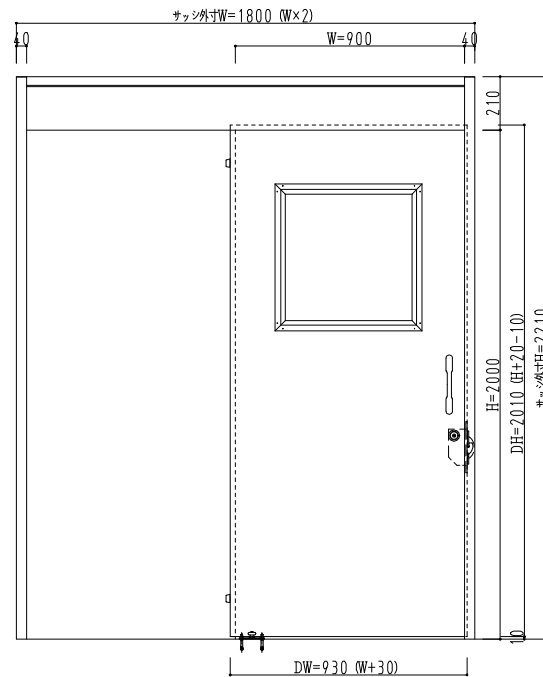

SUS枠

作図縮尺	
正面図	1 / 1
水平断面図	4 / 1
垂直断面図	4 / 1

SUNWIZZ

品名: ステンレスライドドア

型名: SSU40 (V1.1) -片引自閉-3方 サニタリー

SSU40-11KLYR311-2212