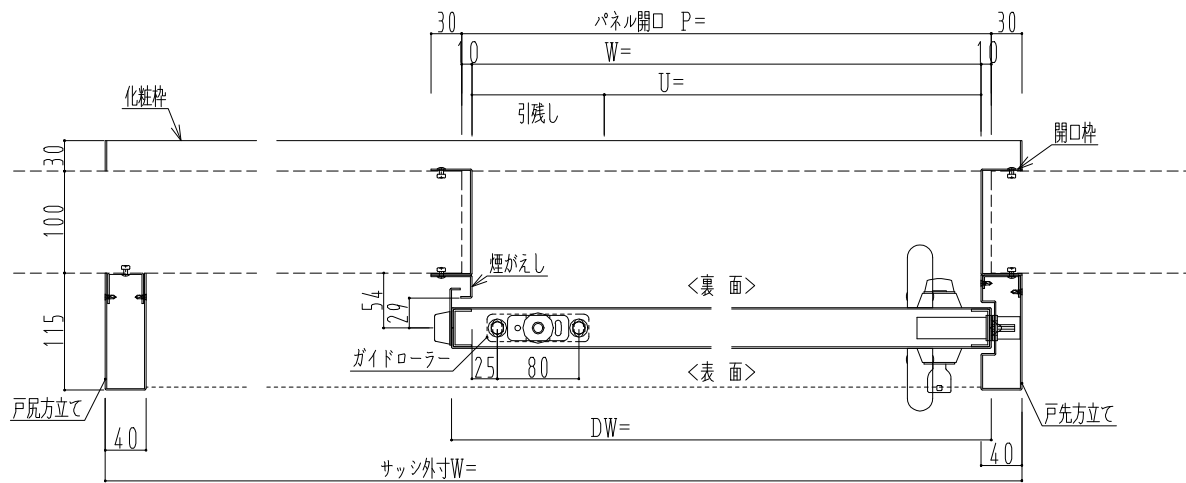

SUS枠

作図縮尺	
正面図	1 / 1
水平断面図	4 / 1
垂直断面図	4 / 1

SUNWIZZ

品名: ステンレスライドドア

型名: SSU40 (V1.1) -片引自閉-3方 サニタリー

SSU40-11KLYR311-2212