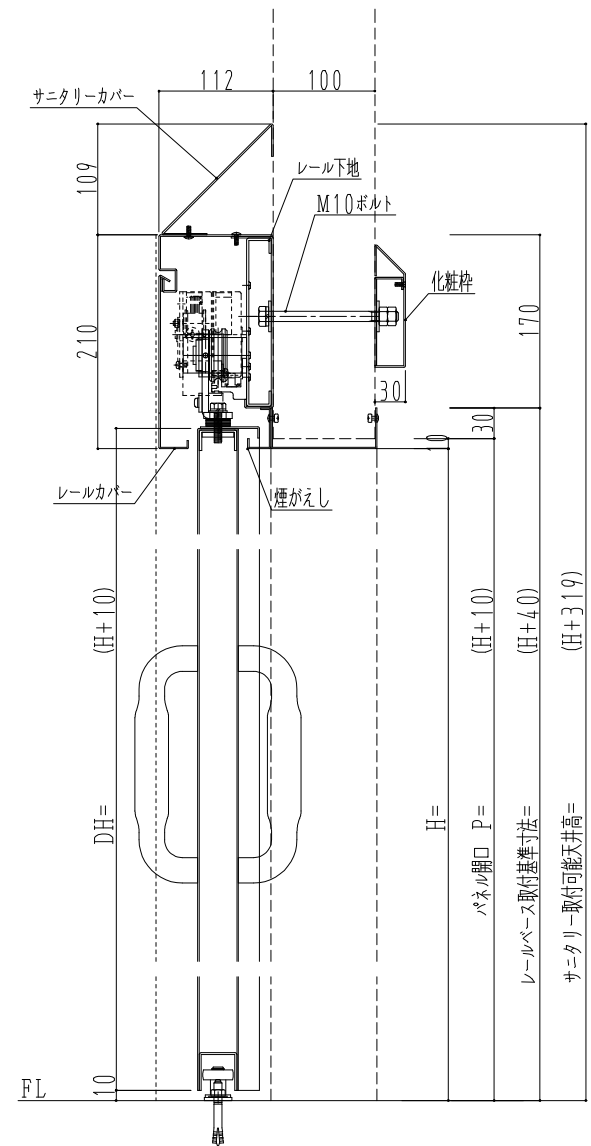

SUS枠

作図縮尺	
正面図	1 / 1
水平断面図	4 / 1
垂直断面図	4 / 1

SUNWIZZ

品名: ステンレスライドドア

型名: SSU40 (V1.1) -片引自閉-3方 サニタリー

SSU40-11KLYR311-2212