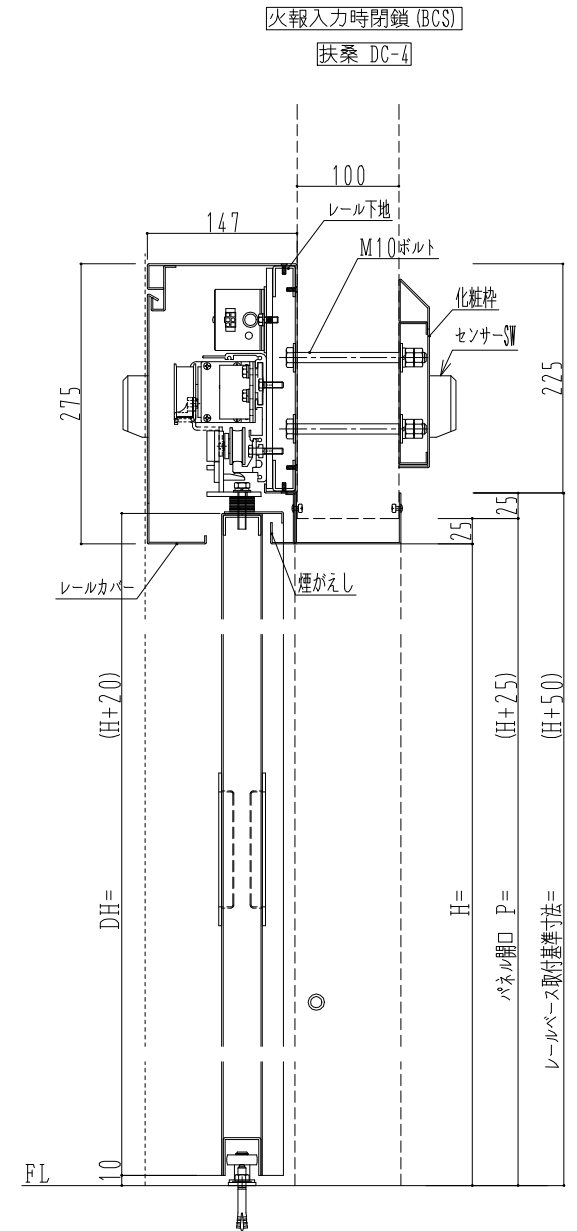

SUS枠

作図縮尺	
正面図	1 / 1
水平断面図	4 / 1
垂直断面図	4 / 1

SUNWIZZ

品名： ステンレススライドドア

型名： SSU40 (V1.1) - 片引自動-3方 上部

SSU40-11KRF300-2212