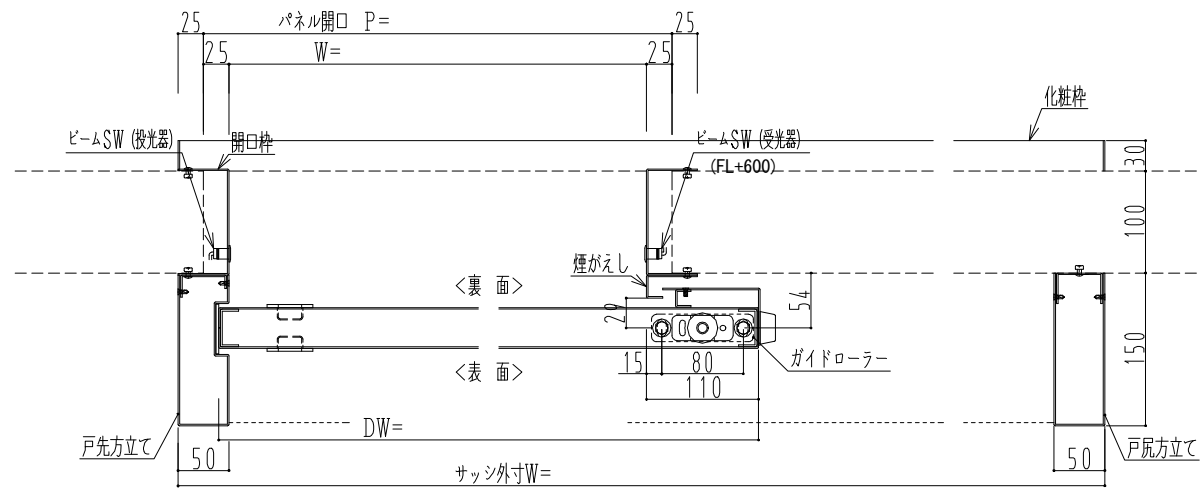

SUS枠

作図縮尺	
正面図	1 / 1
水平断面図	4 / 1
垂直断面図	4 / 1

SUNWIZZ

品名： ステンレススライドドア

型名： SSU40 (V1.1) - 片引自動-3方 上部

SSU40-11KRF300-2212