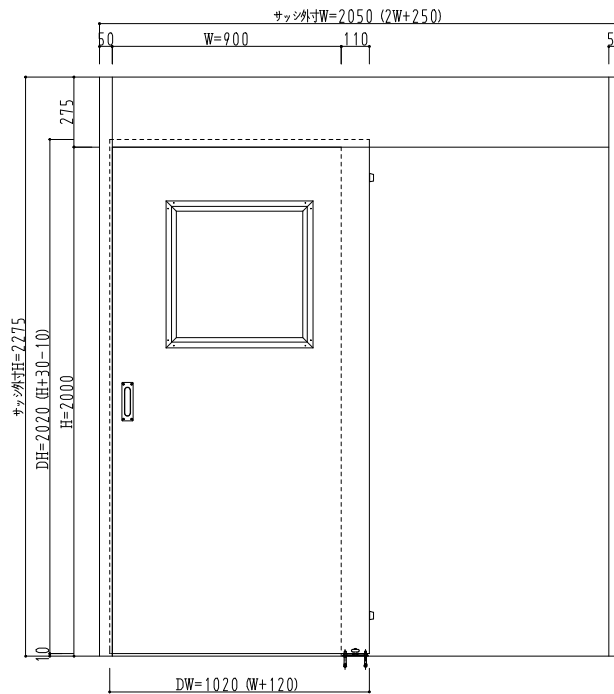

SUS枠

作図縮尺	
正面図	1 / 1
水平断面図	4 / 1
垂直断面図	4 / 1

SUNWIZZ

品名： ステンレススライドドア

型名： SSU40 (V1.1) - 片引自動-3方 上部

SSU40-11KRF300-2212