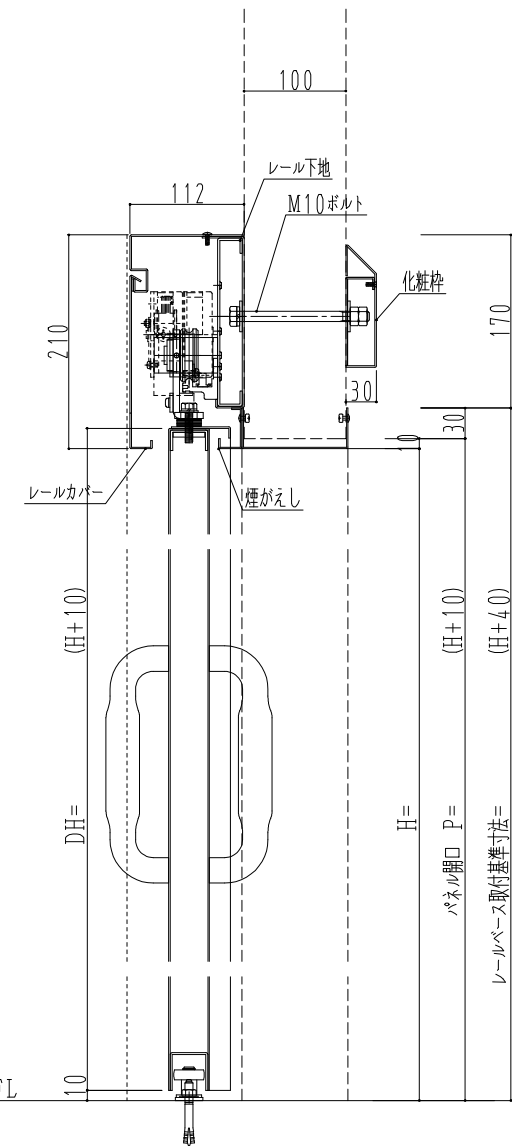

SUS枠

作図縮尺	
正面図	1 / 1
水平断面図	5 / 1
垂直断面図	5 / 1

SUNWIZZ

品名: ステンレススライドドア

型名: SSU40 (V1.1) - 両引自閉-3方

SSU40-11WR300-2212