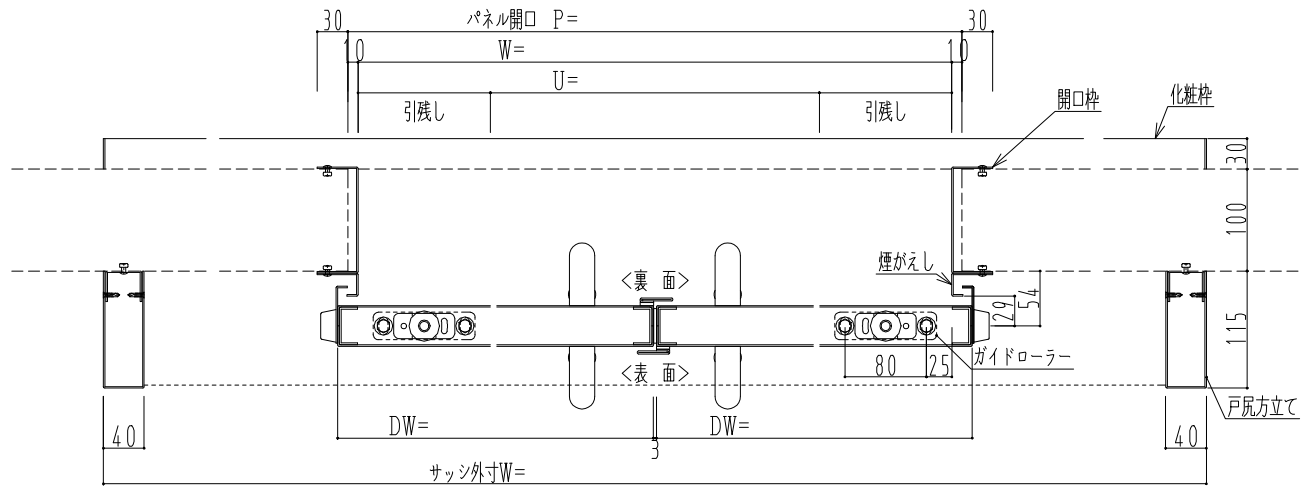

SUS枠

作図縮尺	
正面図	1 / 1
水平断面図	5 / 1
垂直断面図	5 / 1

SUNWIZZ

品名: ステンレススライドドア

型名: SSU40 (V1.1) - 両引自閉-3方

SSU40-11WR300-2212