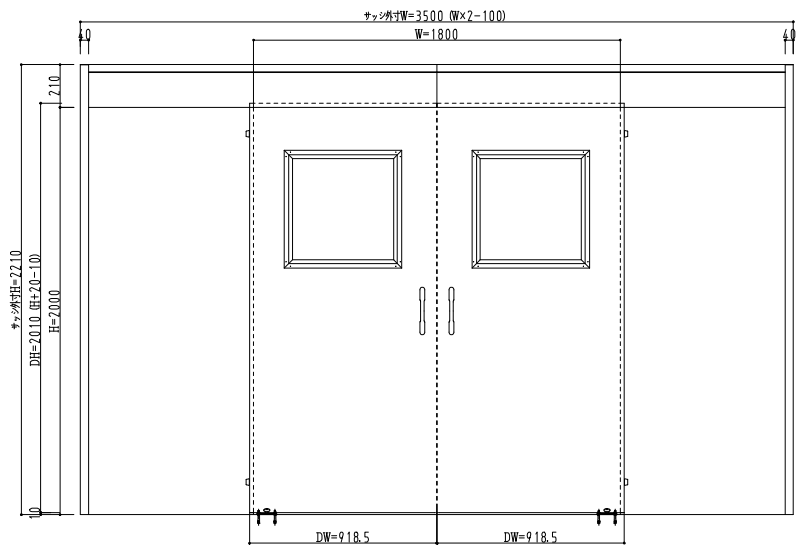

SUS枠

作図縮尺	
正面図	1 / 1
水平断面図	5 / 1
垂直断面図	5 / 1

SUNWIZZ

品名: ステンレススライドドア

型名: SSU40 (V1.1) - 両引自閉-3方

SSU40-11WR300-2212