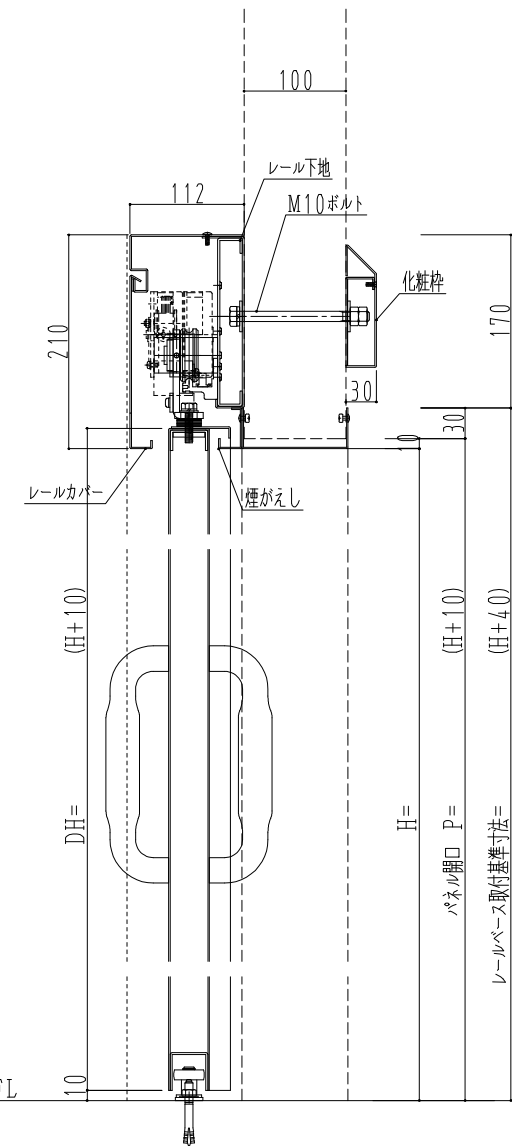

SUS枠

作図縮尺	
正面図	1 / 1
水平断面図	5 / 1
垂直断面図	5 / 1

SUNWIZZ

品名： ステンレススライドドア

型名： SSU40 (V1.1) - 両引自閉-3方

SSU40-11WR310-2212