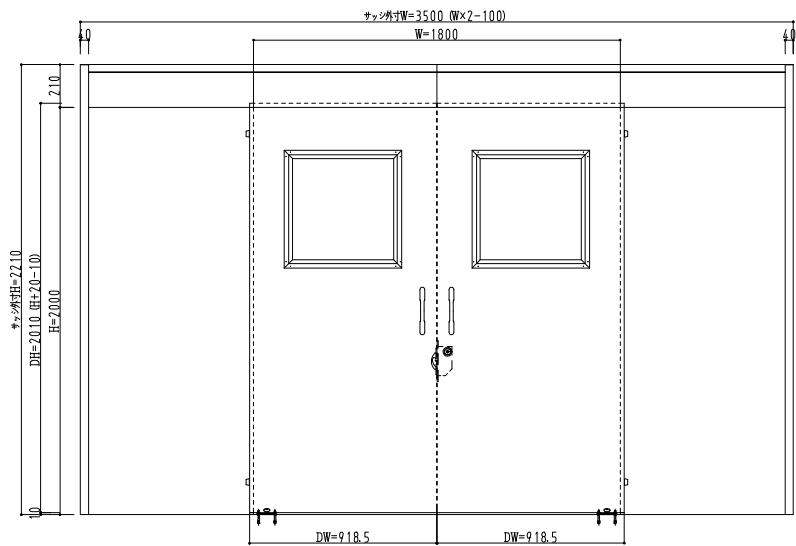

SUS枠

作図縮尺	
正面図	1 / 1
水平断面図	5 / 1
垂直断面図	5 / 1

SUNWIZZ

品名： ステンレススライドドア

型名： SSU40 (V1.1) - 両引自閉-3方

SSU40-11WR310-2212