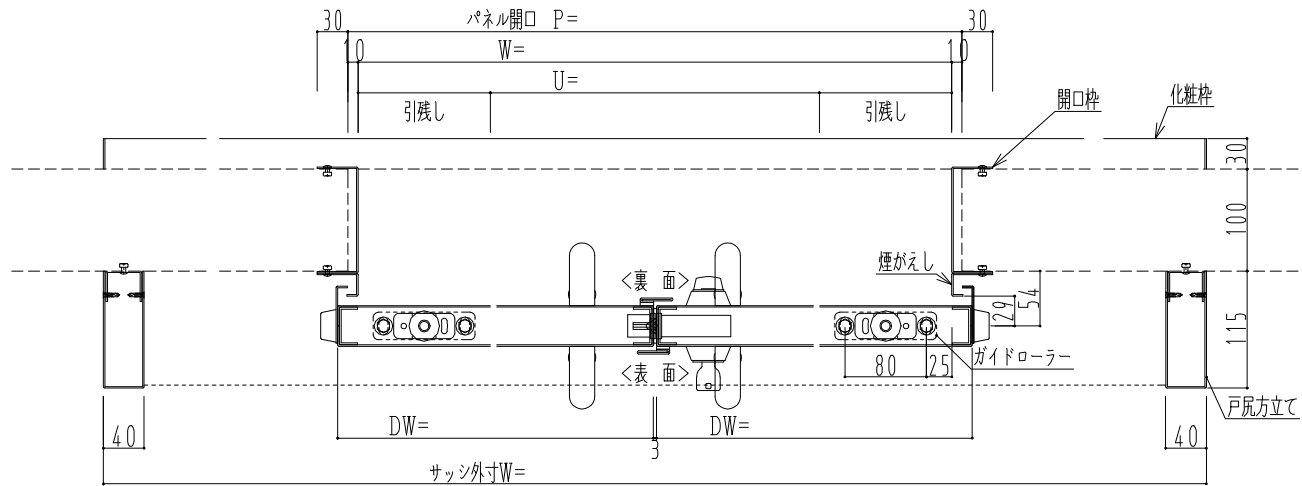

SUS枠

作図縮尺	
正面図	1 / 1
水平断面図	5 / 1
垂直断面図	5 / 1

SUNWIZZ

品名： ステンレススライドドア

型名： SSU40 (V1.1) - 両引自閉-3方

SSU40-11WR310-2212