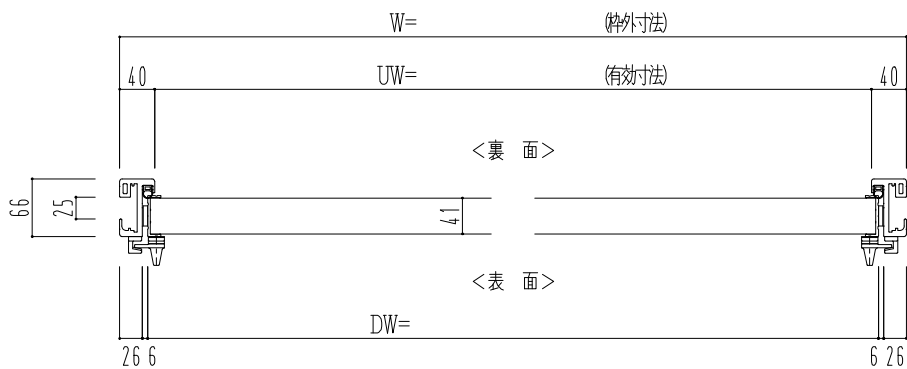

樹脂枠

作 図 縮 尺	
正 面 図	1 / 1
水 平 断 面 図	2.5 / 1
垂 直 断 面 図	2.5 / 1

SUNWIZZ

品名： 着脱式断熱マシハッチ

型名： TIH40 (V1.3)・1枚割-3方 フラス棒上付

TIH40-13131-2107