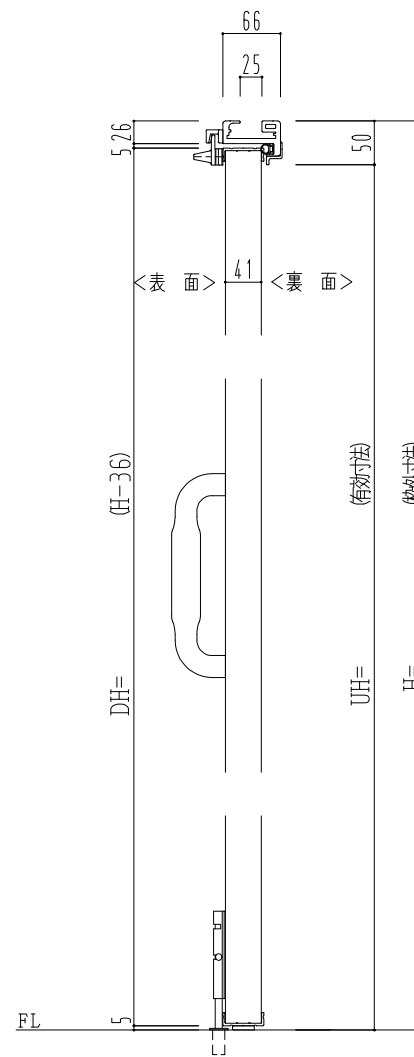

樹脂枠

作 図 縮 尺	
正 面 図	1 / 1
水 平 断 面 図	2.5 / 1
垂 直 断 面 図	2.5 / 1

SUNWIZZ

品名： 着脱式断熱マシハッチ

型名： TIH40 (V1.3)・1枚割-3方 フラス棒上付

TIH40-13131-2107