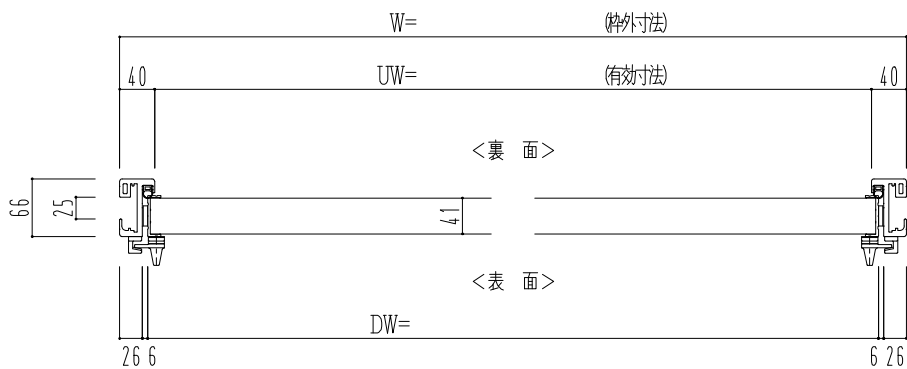

樹脂枠

作 図 縮 尺	
正 面 図	1 / 1
水 平 断 面 図	2.5 / 1
垂 直 断 面 図	2.5 / 1

SUNWIZZ

品名： 着脱式断熱マシハッチ

型名： TIH40 (V1.3)・1枚割-4方 フラス棒上付

TIH40-13141-2107