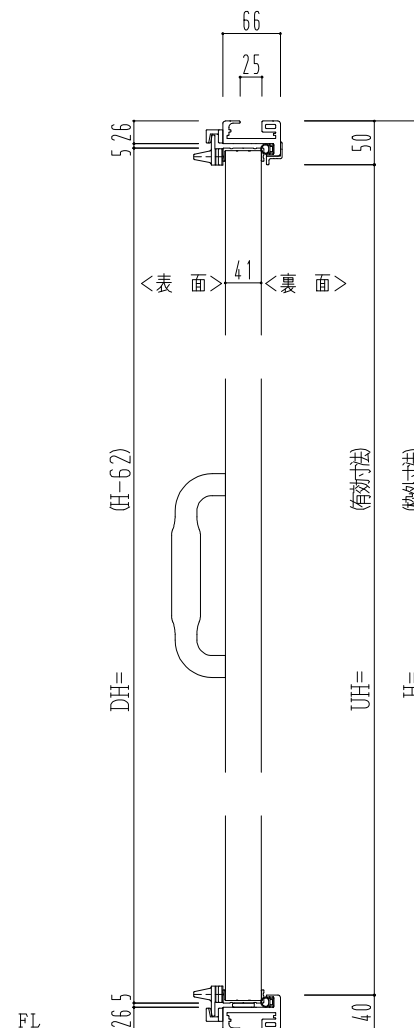

樹脂枠

作 図 縮 尺	
正 面 図	1 / 1
水 平 断 面 図	2.5 / 1
垂 直 断 面 図	2.5 / 1

SUNWIZZ

品名： 着脱式断熱マシハッチ

型名： TIH40 (V1.3)・1枚割-4方 フラス棒上付

TIH40-13141-2107