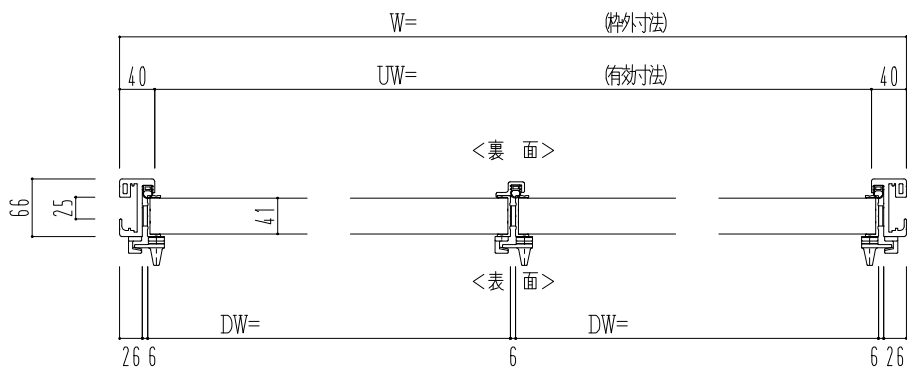

樹脂枠

作図縮尺	
正面図	1 / 1
水平断面図	2.5 / 1
垂直断面図	2.5 / 1

SUNWIZZ

品名：着脱式断熱マシハッチ

型名：TIH40 (V1.3)・2枚割-3方 フラス棒上付

TIH40-13231-2107