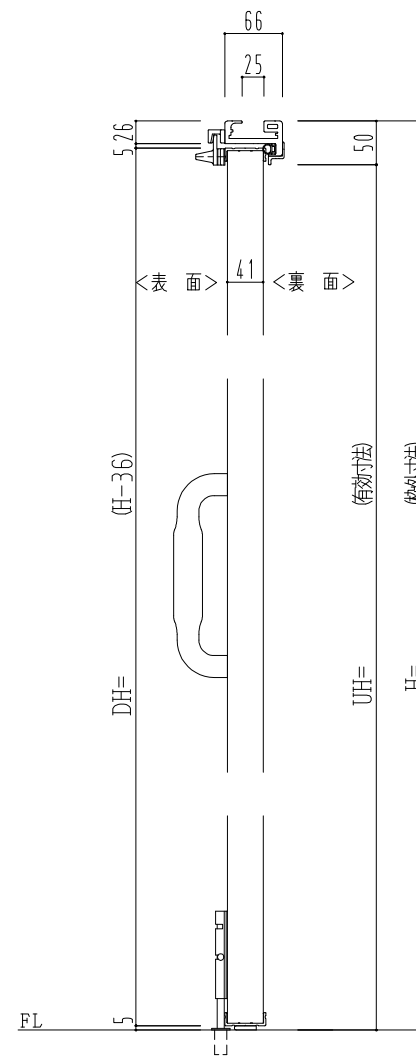

樹脂枠

作図縮尺	
正面図	1 / 1
水平断面図	2.5 / 1
垂直断面図	2.5 / 1

SUNWIZZ

品名：着脱式断熱マシハッチ

型名：TIH40 (V1.3)・2枚割-3方 フラス棒上付

TIH40-13231-2107