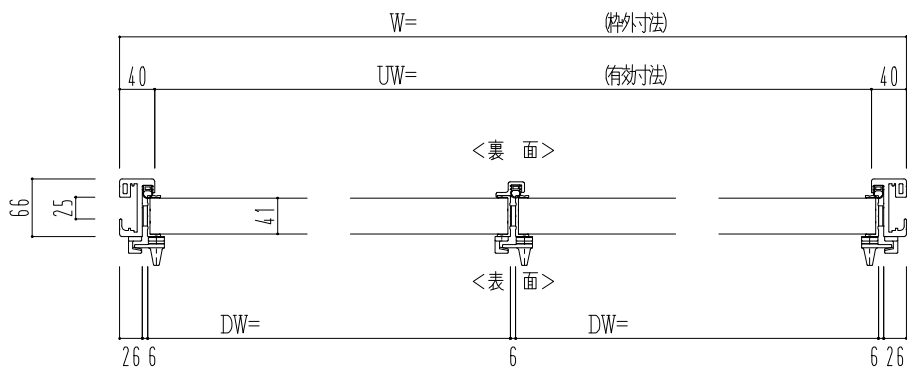

樹脂枠

| 作 図 縮 尺   |         |
|-----------|---------|
| 正 面 図     | 1 / 1   |
| 水 平 断 面 図 | 2.5 / 1 |
| 垂 直 断 面 図 | 2.5 / 1 |

SUNWIZZ

品名： 着脱式断熱マシンハッチ

型名： TIH40 (V1.3)・2枚割-4方

TIH40-13240-2107