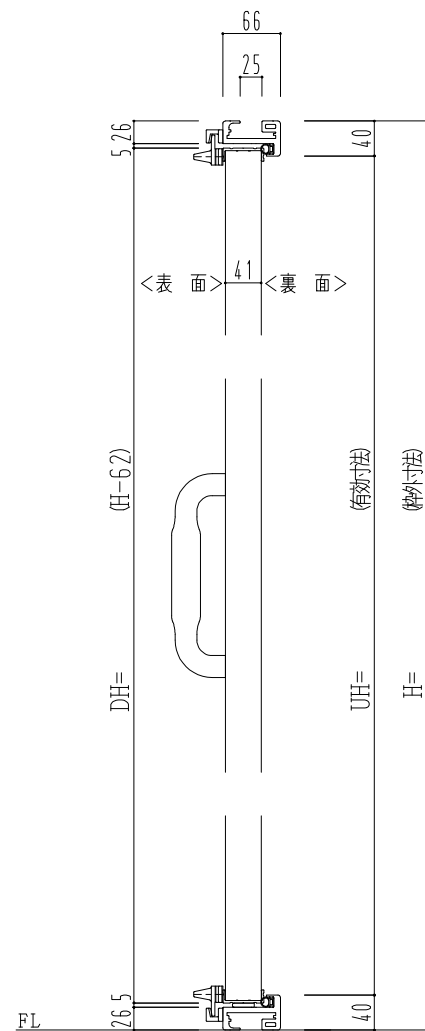

樹脂枠

| 作 図 縮 尺   |         |
|-----------|---------|
| 正 面 図     | 1 / 1   |
| 水 平 断 面 図 | 2.5 / 1 |
| 垂 直 断 面 図 | 2.5 / 1 |

SUNWIZZ

品名： 着脱式断熱マシンハッチ

型名： TIH40 (V1.3)・2枚割-4方

TIH40-13240-2107