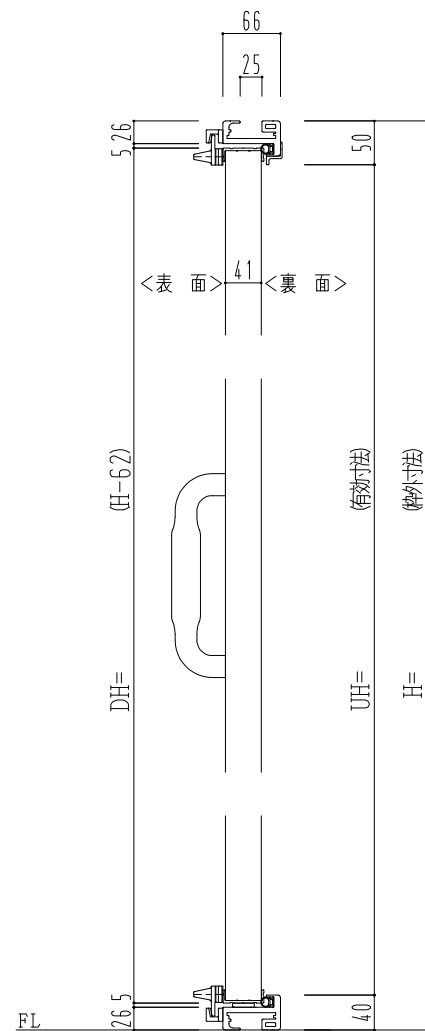

樹脂枠

作 図 縮 尺	
正 面 図	1 / 1
水 平 断 面 図	2.5 / 1
垂 直 断 面 図	2.5 / 1

SUNWIZZ

品名： 着脱式断熱マシハッチ

型名： TIH40 (V1.3)・2枚割-4方 フラス棒上付

TIH40-13241-2107