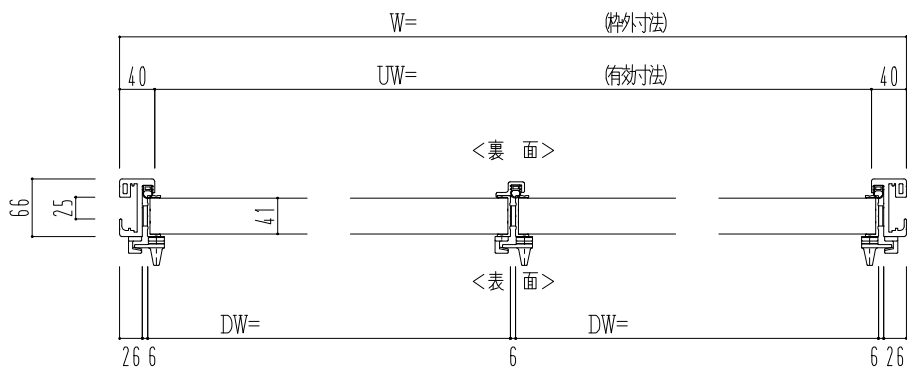

樹脂枠

作 図 縮 尺	
正 面 図	1 / 1
水 平 断 面 図	2.5 / 1
垂 直 断 面 図	2.5 / 1

SUNWIZZ

品名： 着脱式断熱マシハッチ

型名： TIH40 (V1.3)・2枚割-4方 フラス棒上付

TIH40-13241-2107