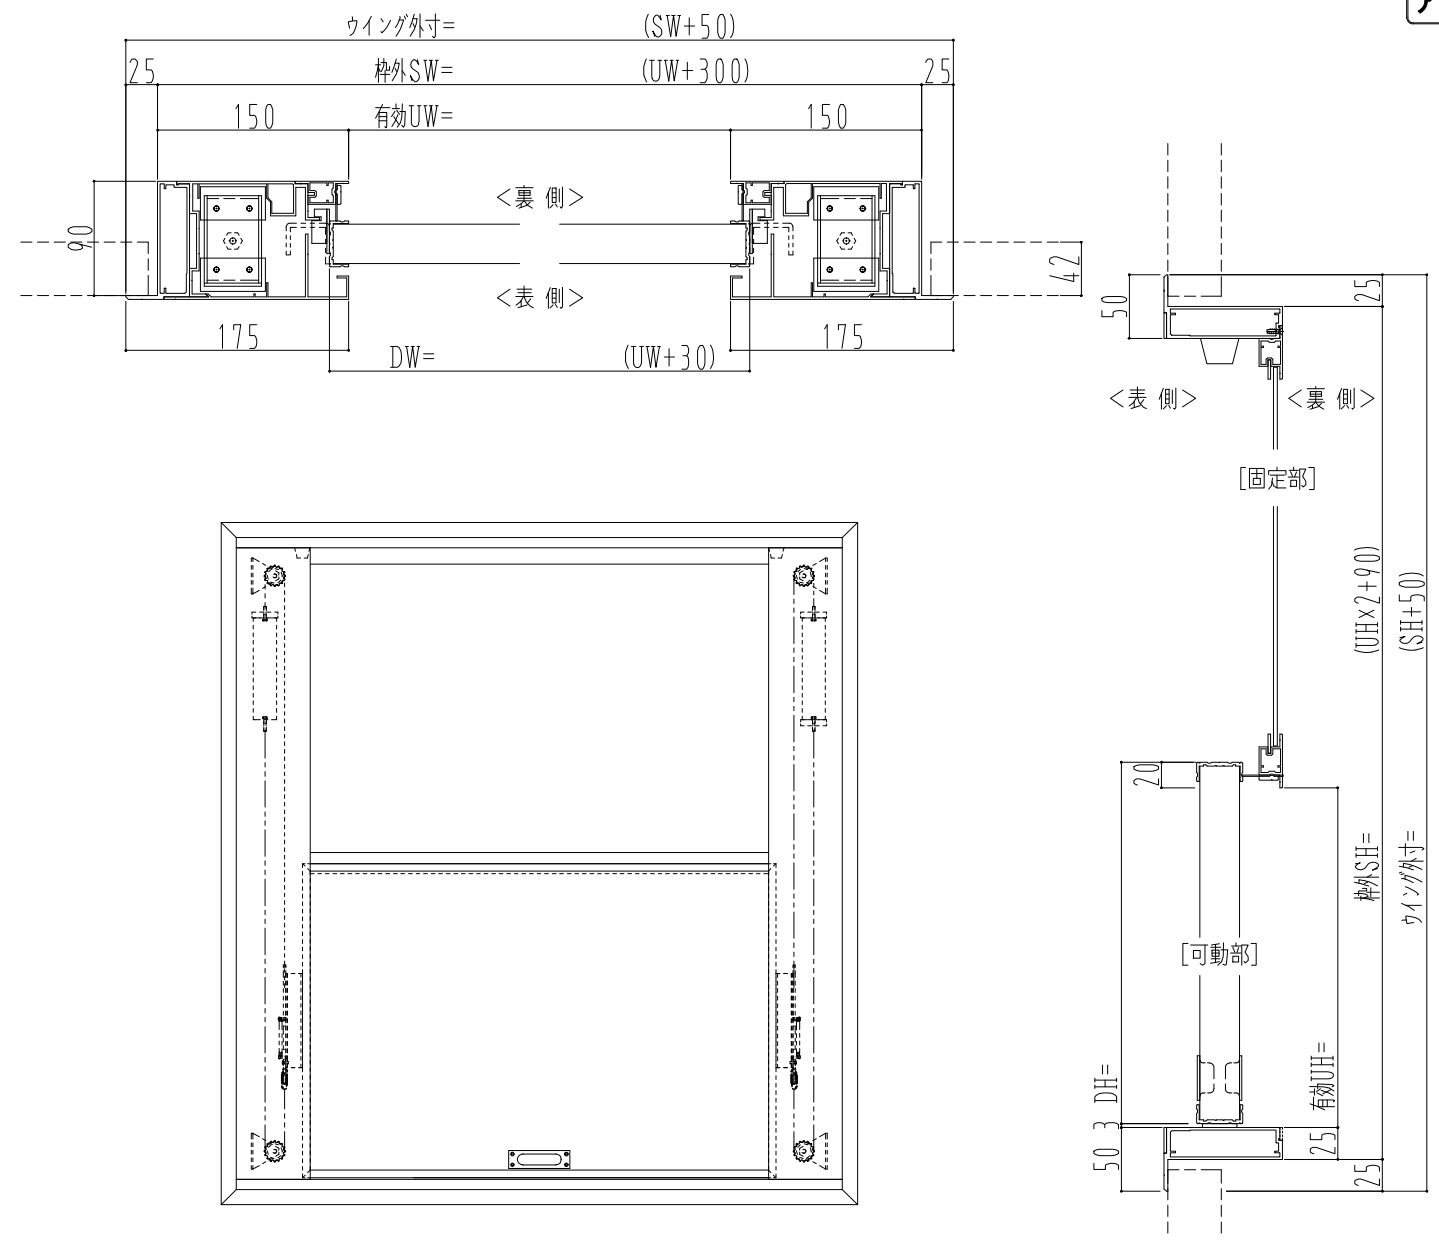

アルミ枠

作 図 縮 尺	
正 面 図	1 / 1
水 平 断 面 図	3 / 1
垂 直 断 面 図	3 / 1

SUNWIZZ	品名： 上げ下げマドア	型名： VR30 (V2.1) パネルタイプ	VR30-2100-2212
---------	-------------	------------------------	----------------