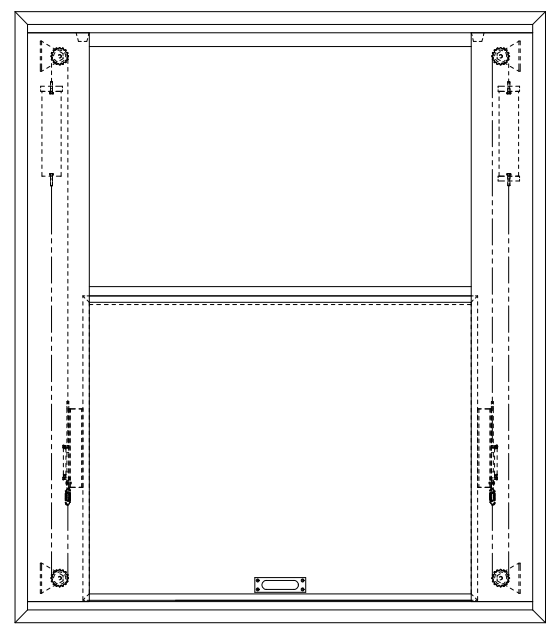

アルミ枠

作 図 縮 尺	
正 面 図	1 / 1
水 平 断 面 図	3 / 1
垂 直 断 面 図	3 / 1

SUNWIZZ	品名： 上げ下げマドア	型名： VR30 (V2.1) パネルタイプ	VR30-2111-2212
---------	-------------	------------------------	----------------