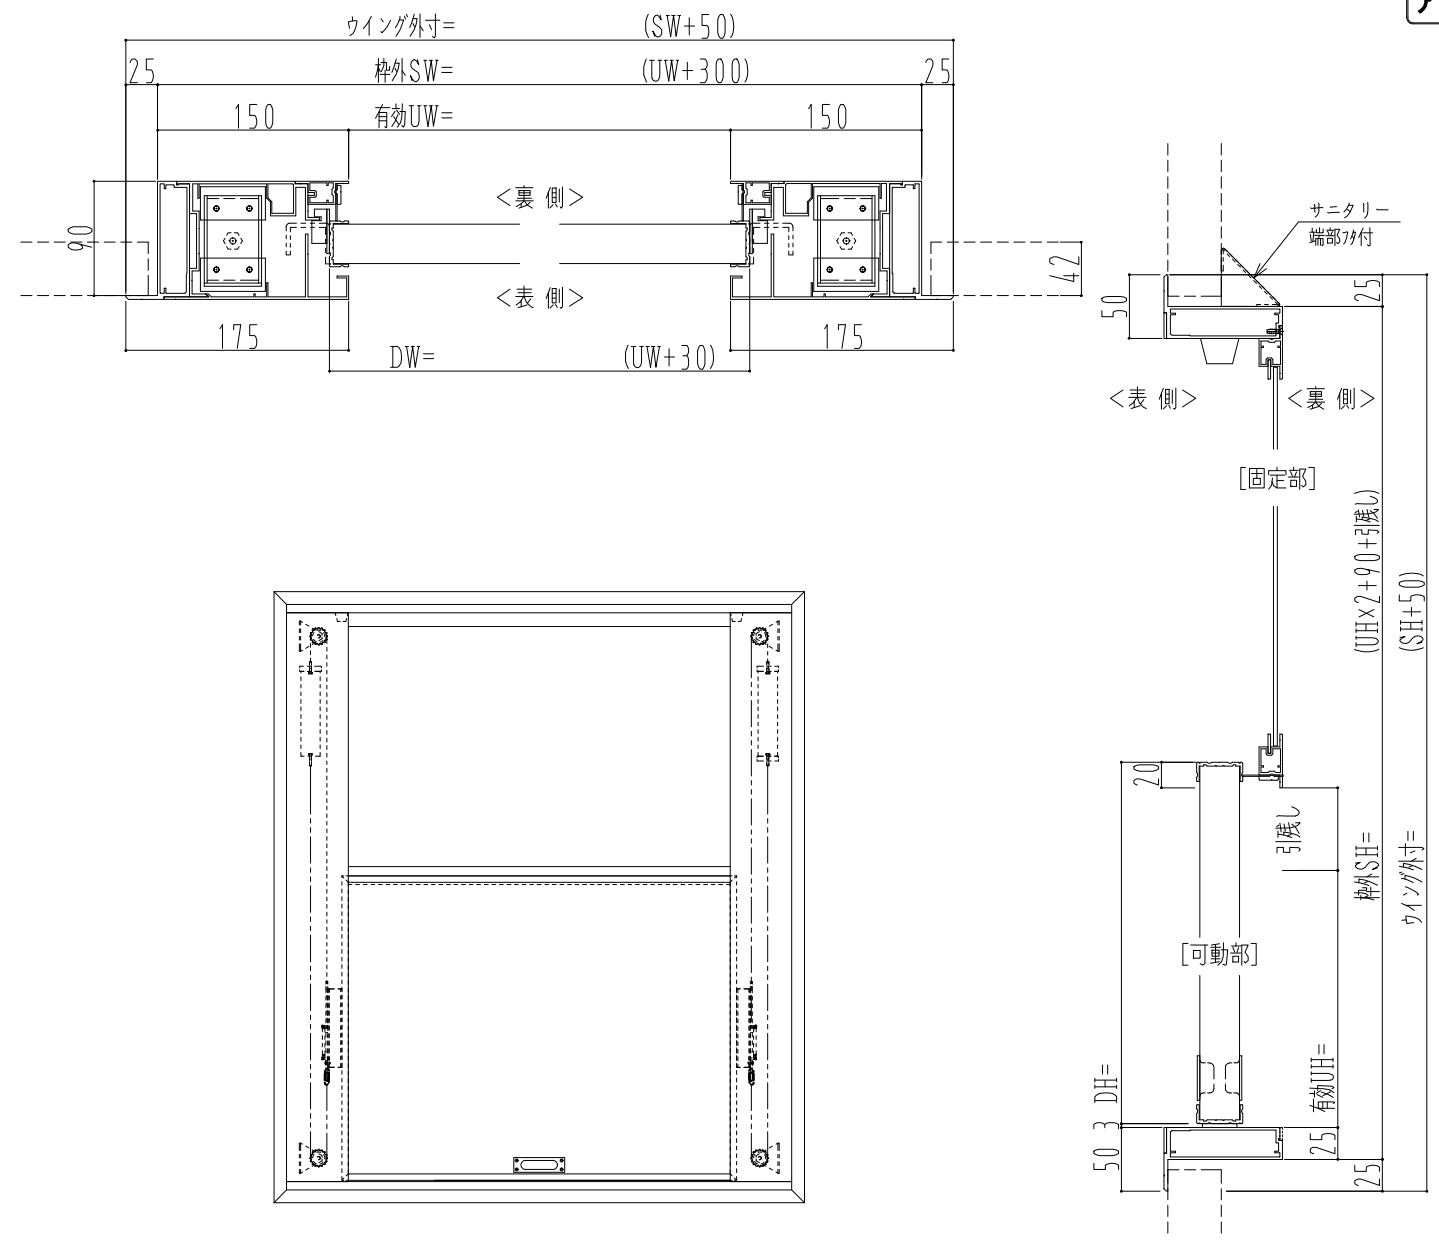

アルミ枠

作 図 縮 尺	
正 面 図	1 / 1
水 平 断 面 図	3 / 1
垂 直 断 面 図	3 / 1

SUNWIZZ	品名： 上げ下げマドア	型名： VR30 (V2.1) パネルタイプ	VR30-2111-2212
---------	-------------	------------------------	----------------