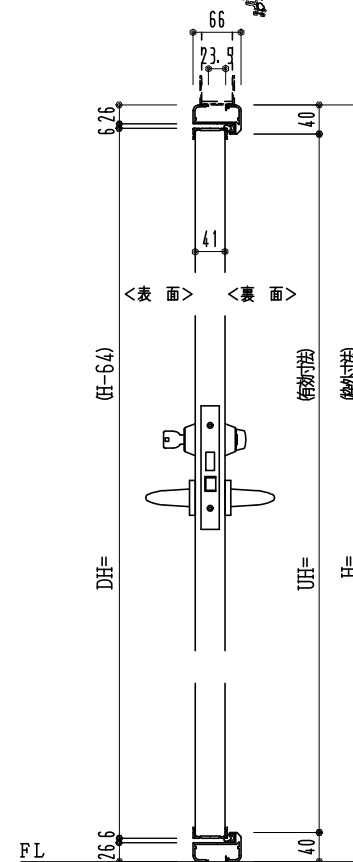

アルミ枠

作図縮尺	
正面図	1 / 1
水平断面図	3 / 1
垂直断面図	3 / 1

SUNWIZZ

品名：外折れフラッシュドア

型名：WDR40 (V3.0)・両開-F0-4方 セミ・アタイト

WDR40-30WL0000S-2006