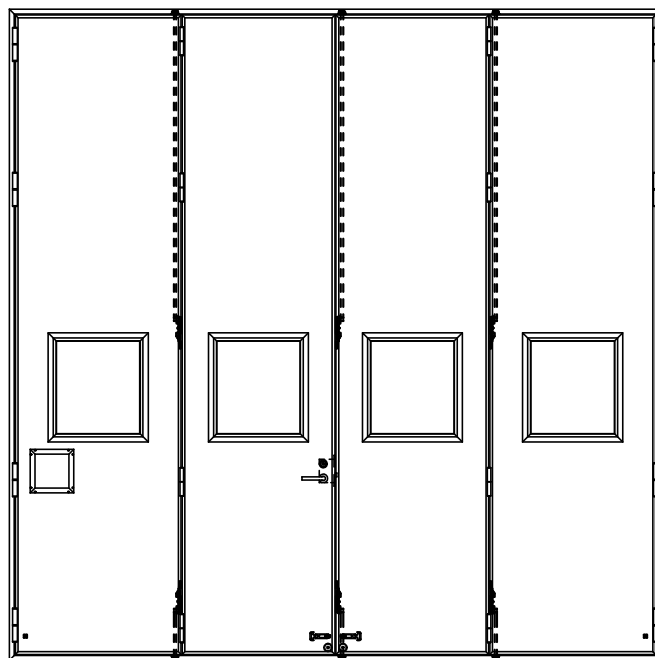

アルミ枠

作図縮尺	
正面図	1 / 1
水平断面図	3 / 1
垂直断面図	3 / 1

SUNWIZZ

品名：外折れフラッシュドア

型名：WDR40 (V3.0)・両開-F0-4方 セミ・アタイト

WDR40-30WL0000S-2006