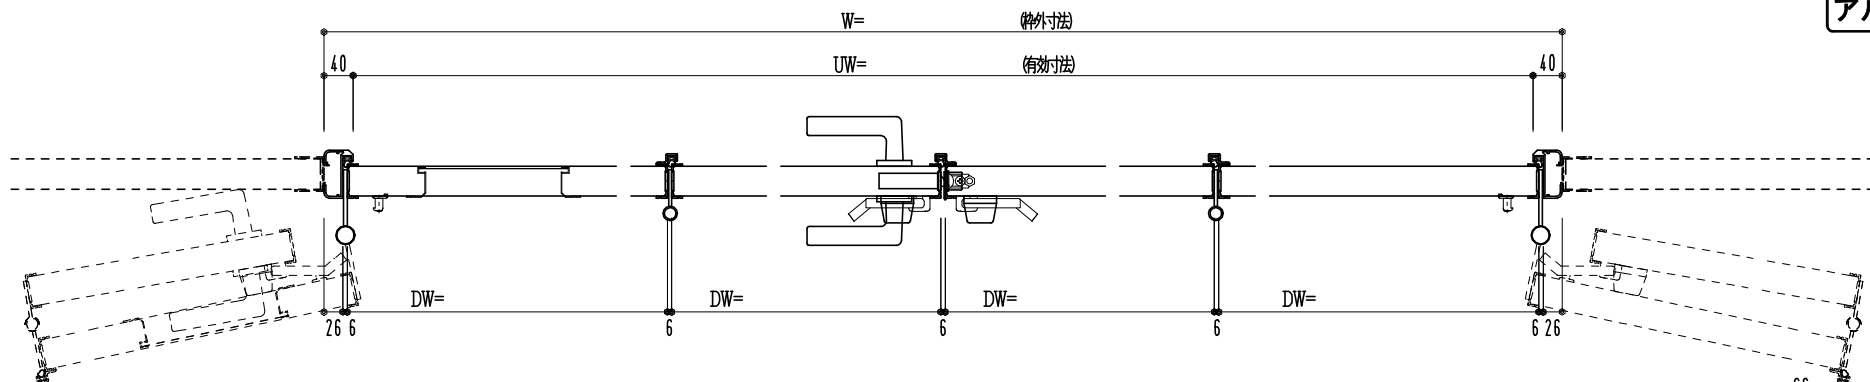

アルミ枠

作図縮尺	
正面図	1 / 1
水平断面図	3 / 1
垂直断面図	3 / 1

SUNWIZZ

品名：外折れフラッシュドア

型名：WDR40 (V3.0)・両開-F0-4方 セミ・アタイト

WDR40-30WL0000S-2006