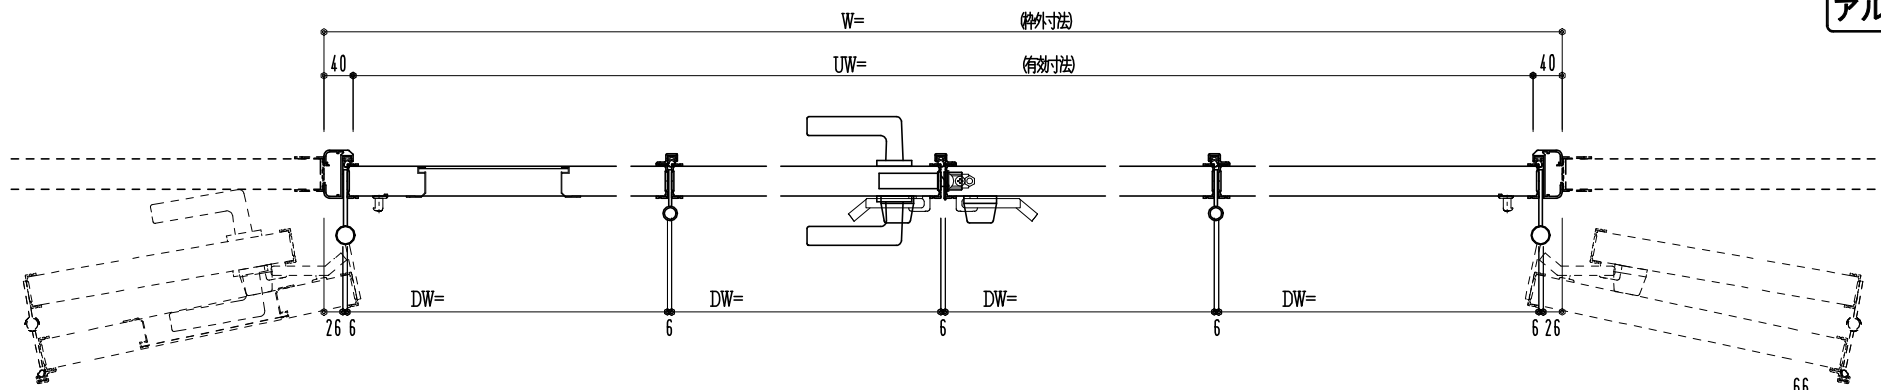

アルミ枠

作図縮尺	
正面図	1 / 1
水平断面図	3 / 1
垂直断面図	3 / 1

<p>SUNWIZZ</p>	<p>品名： 外折れフラッシュドア</p>	<p>型名： WDR40 (V3.0)・両開-F0-3方 スレタイト</p>	<p>WDR40-30WL0000Z-2006</p>
-----------------------	-----------------------	--	-----------------------------