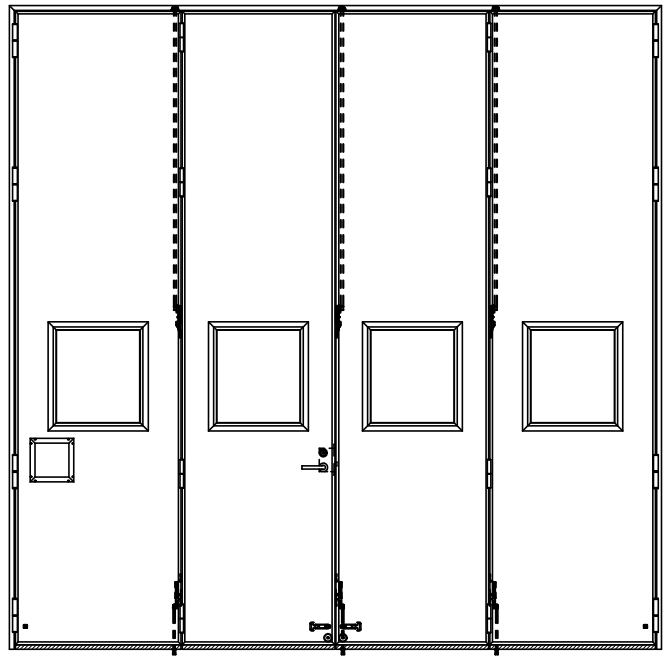

アルミ枠

作図縮尺	
正面図	1 / 1
水平断面図	3 / 1
垂直断面図	3 / 1

<p>SUNWIZZ</p>	<p>品名： 外折れフラッシュドア</p>	<p>型名： WDR40 (V3.0)・両開-F0-3方 スレタイト</p>	<p>WDR40-30WL0000Z-2006</p>
-----------------------	-----------------------	--	-----------------------------