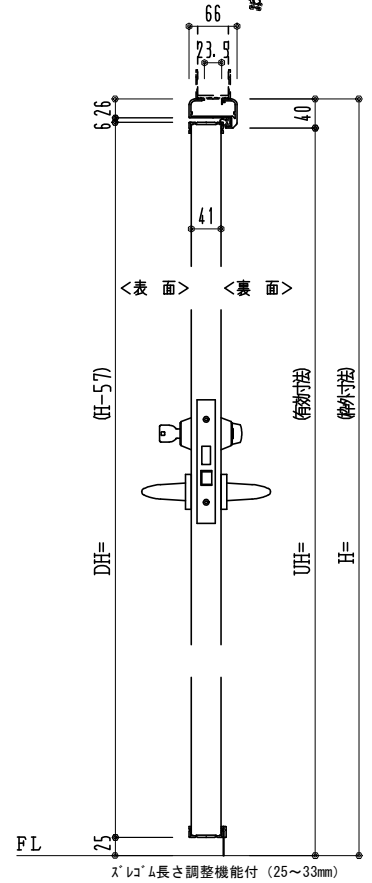

アルミ枠

作図縮尺	
正面図	1 / 1
水平断面図	3 / 1
垂直断面図	3 / 1

<p>SUNWIZZ</p>	<p>品名： 外折れフラッシュドア</p>	<p>型名： WDR40 (V3.0)・両開-F0-3方 スレタイト</p>	<p>WDR40-30WL0000Z-2006</p>
-----------------------	-----------------------	--	-----------------------------