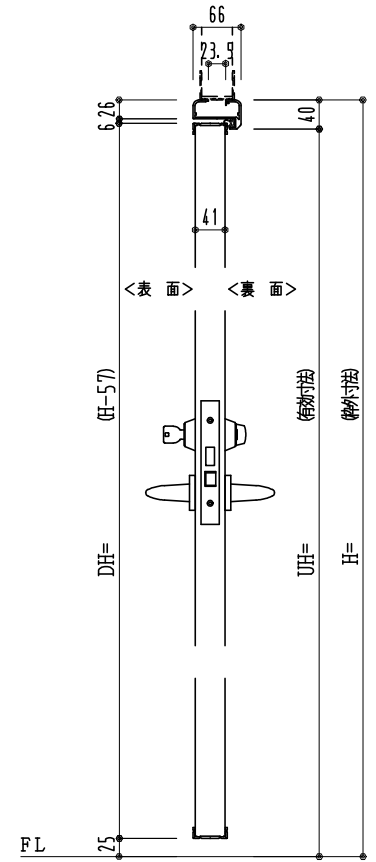

アルミ枠

作 図 縮 尺	
正面図	1 / 1
水平断面図	3 / 1
垂直断面図	3 / 1

SUNWIZZ

品名： 外折れフラッシュドア

型名： WDR40 (V3.0) ・両開-F0-3方 ノンタイト

WDR40-30WLO001N-2006