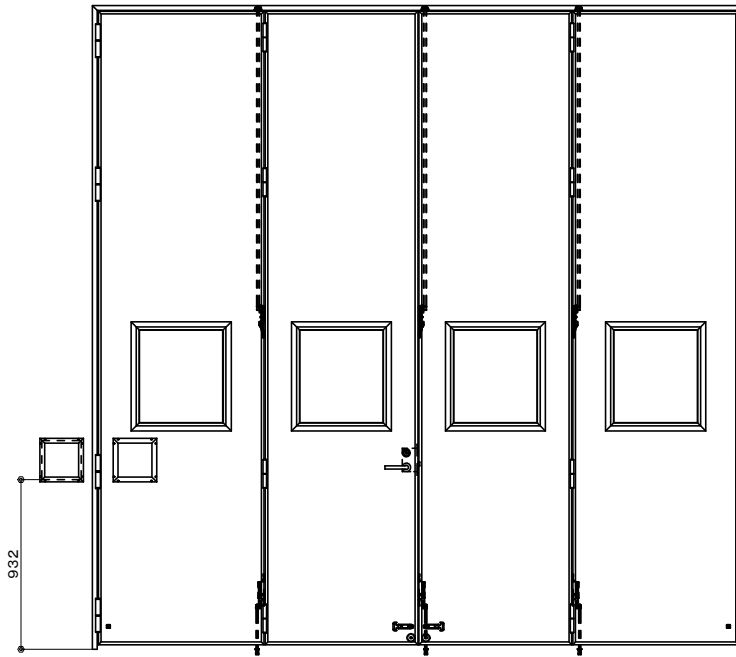

アルミ枠

作 図 縮 尺	
正面図	1 / 1
水平断面図	3 / 1
垂直断面図	3 / 1

SUNWIZZ

品名： 外折れフラッシュドア

型名： WDR40 (V3.0) ・両開-F0-3方 ノンタイト

WDR40-30WLO001N-2006