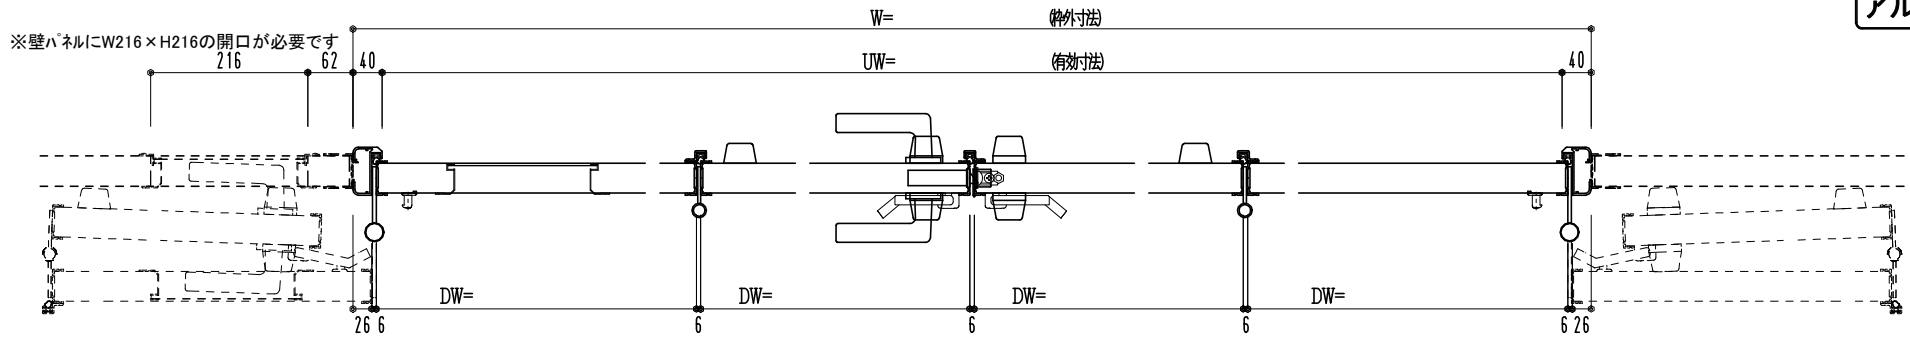

アルミ枠

作 図 縮 尺	
正面図	1 / 1
水平断面図	3 / 1
垂直断面図	3 / 1

SUNWIZZ

品名： 外折れフラッシュドア

型名： WDR40 (V3.0) ・両開-F0-3方 ノンタイト

WDR40-30WLO001N-2006