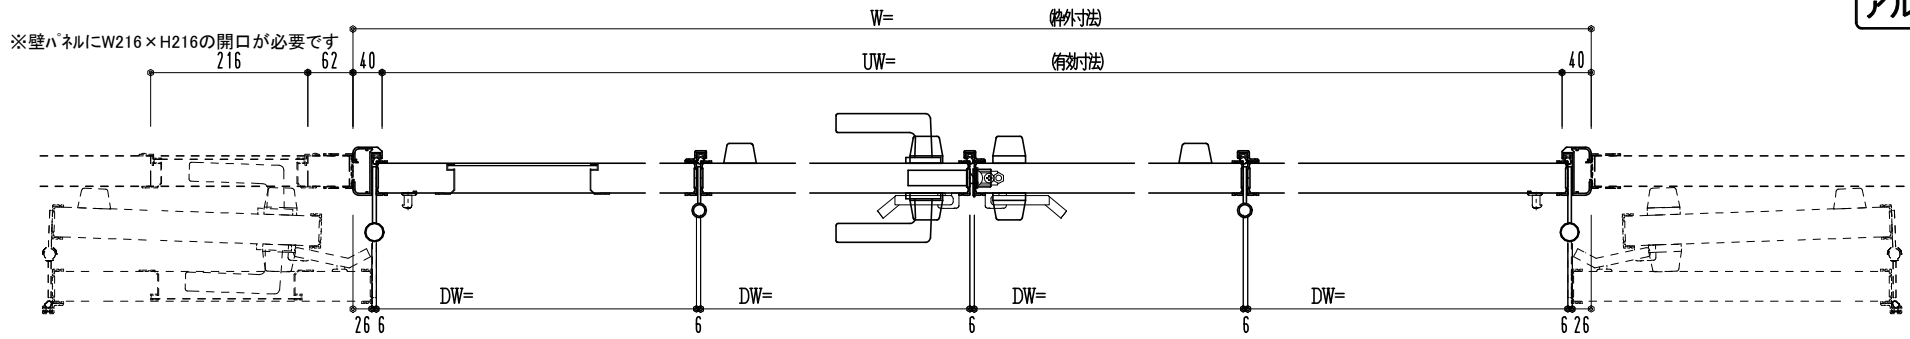

アルミ枠

作図縮尺	
正面図	1 / 1
水平断面図	3 / 1
垂直断面図	3 / 1

SUNWIZZ

品名： 外折れフラッシュドア

型名： WDR40 (V3.0) ・両開-F0-4方 セミ・アタイト

WDR40-30WL0001S-2006