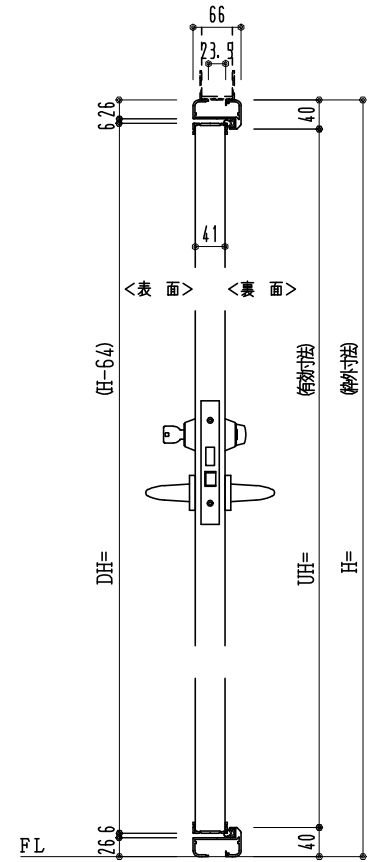

アルミ枠

作図縮尺	
正面図	1 / 1
水平断面図	3 / 1
垂直断面図	3 / 1

SUNWIZZ

品名： 外折れフラッシュドア

型名： WDR40 (V3.0) ・両開-F0-4方 セミ・アタイト

WDR40-30WL0001S-2006