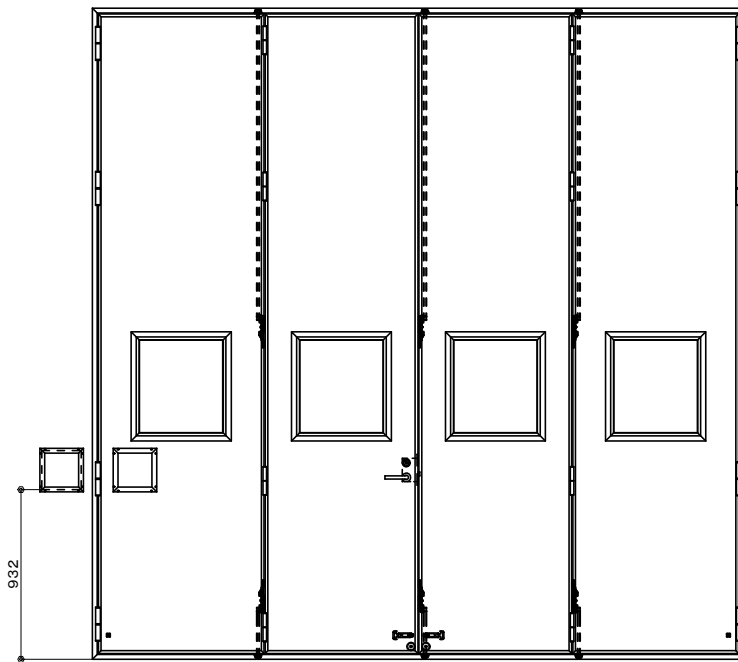

アルミ枠

作図縮尺	
正面図	1 / 1
水平断面図	3 / 1
垂直断面図	3 / 1

SUNWIZZ

品名： 外折れフラッシュドア

型名： WDR40 (V3.0) ・両開-F0-4方 セミ・アタイト

WDR40-30WL0001S-2006