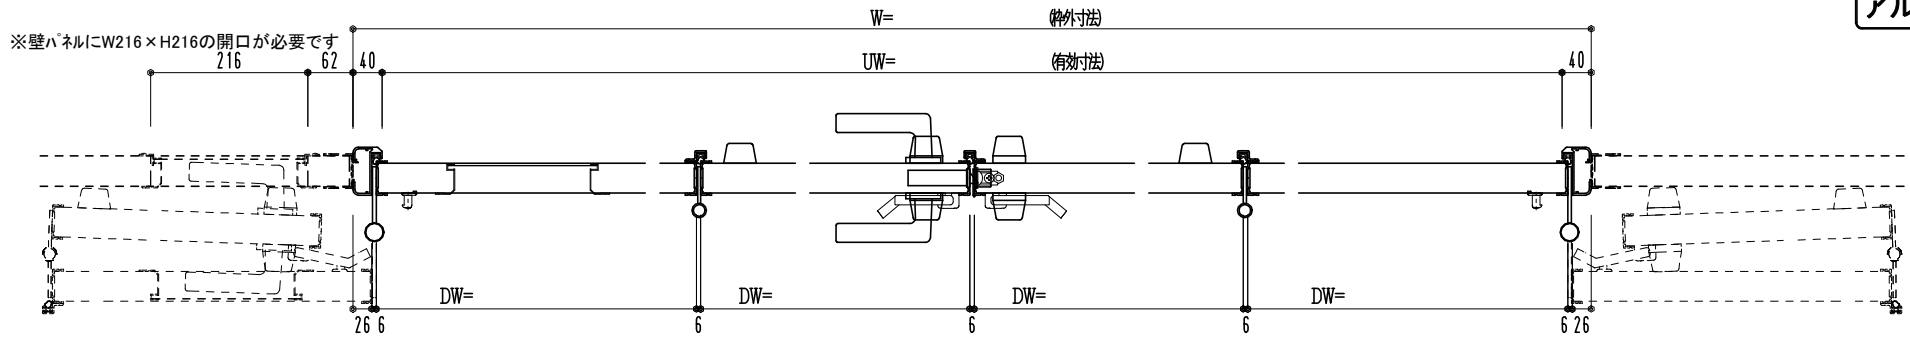

アルミ枠

作 図 縮 尺	
正 面 図	1 / 1
水 平 断 面 図	3 / 1
垂 直 断 面 図	3 / 1

SUNWIZZ

品名： 外折れフラッシュドア

型名： WDR40 (V3.0) ・両開-F0-3方 スレタイト

WDR40-30WL0001Z-2006