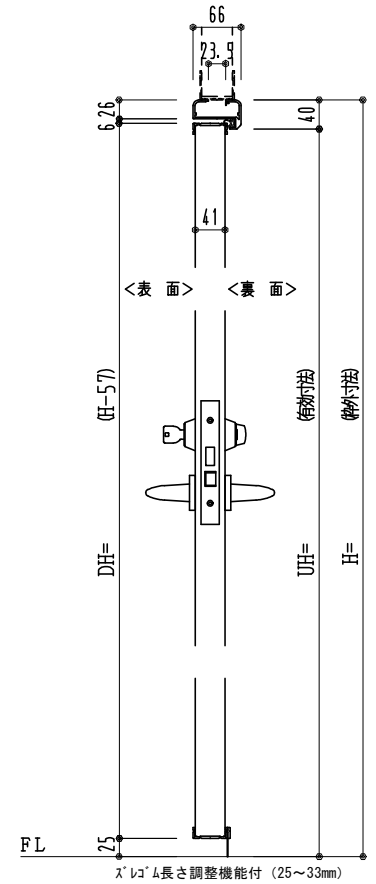

アルミ枠

作 図 縮 尺	
正 面 図	1 / 1
水 平 断 面 図	3 / 1
垂 直 断 面 図	3 / 1

SUNWIZZ

品名： 外折れフラッシュドア

型名： WDR40 (V3.0) ・両開-F0-3方 スレタイト

WDR40-30WL0001Z-2006