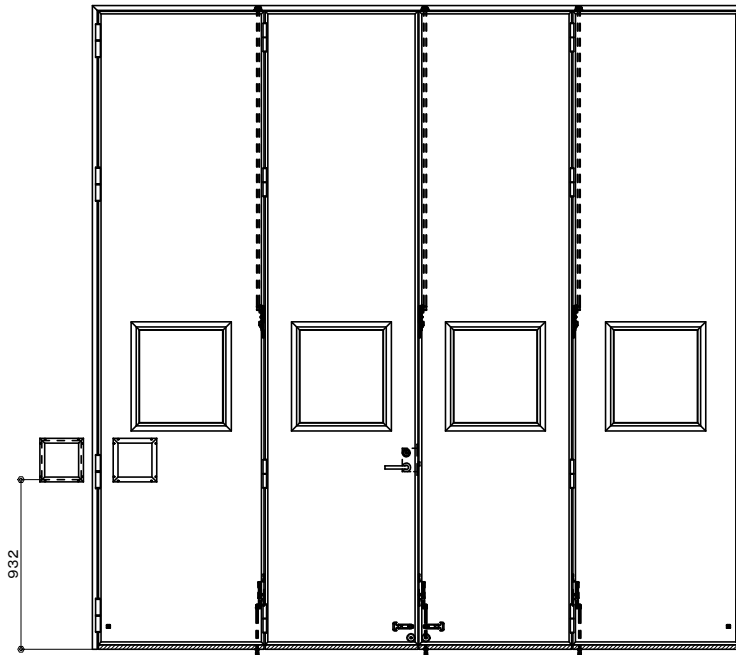

アルミ枠

作 図 縮 尺	
正 面 図	1 / 1
水 平 断 面 図	3 / 1
垂 直 断 面 図	3 / 1

SUNWIZZ

品名： 外折れフラッシュドア

型名： WDR40 (V3.0) ・両開-F0-3方 スレタイト

WDR40-30WL0001Z-2006