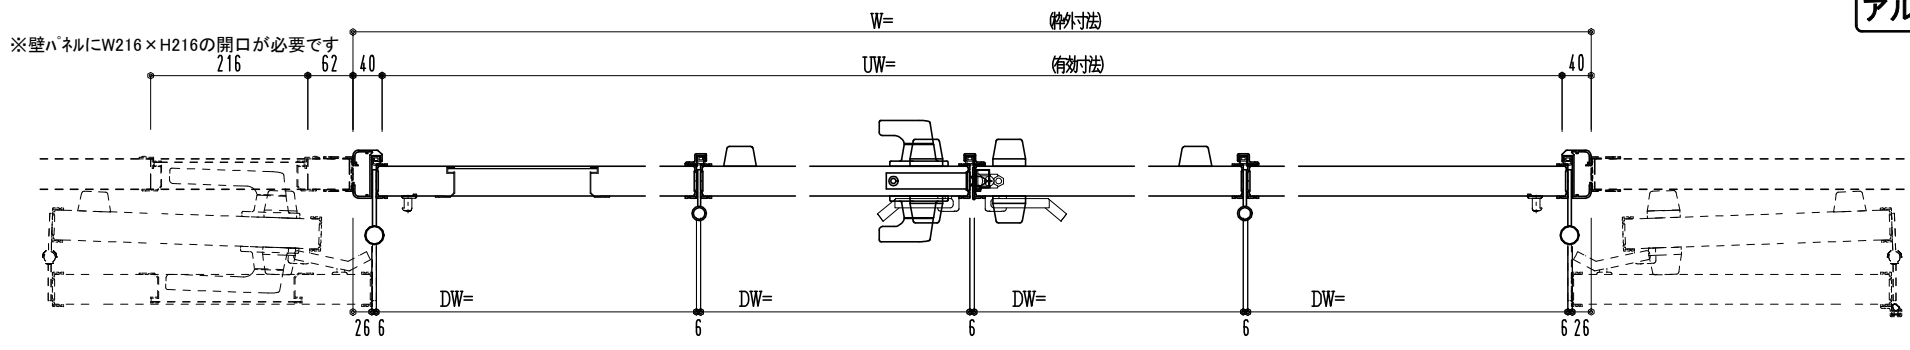

アルミ枠

作図縮尺	
正面図	1 / 1
水平断面図	3 / 1
垂直断面図	3 / 1

<p>SUNWIZZ</p>	<p>品名： 外折れフラッシュドア</p>	<p>型名： WDR40 (V3.0)・両開-F3M-3方 スレイト (ケレモン)</p>	<p>WDR40-30WL3M01Z-2006</p>
-----------------------	-----------------------	---	-----------------------------