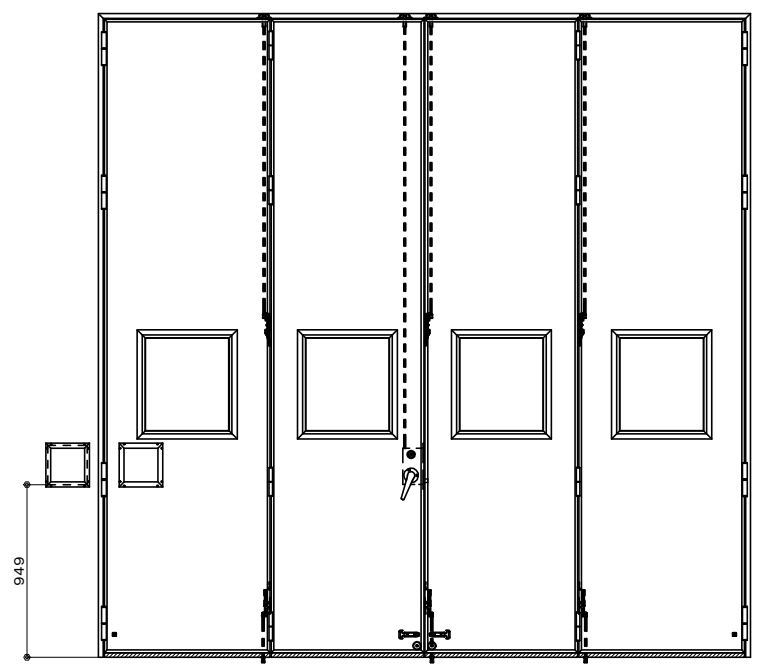

アルミ枠

作図縮尺	
正面図	1 / 1
水平断面図	3 / 1
垂直断面図	3 / 1

<p>SUNWIZZ</p>	<p>品名： 外折れフラッシュドア</p>	<p>型名： WDR40 (V3.0)・両開-F3M-3方 スレイト (ケレモン)</p>	<p>WDR40-30WL3M01Z-2006</p>
-----------------------	-----------------------	---	-----------------------------