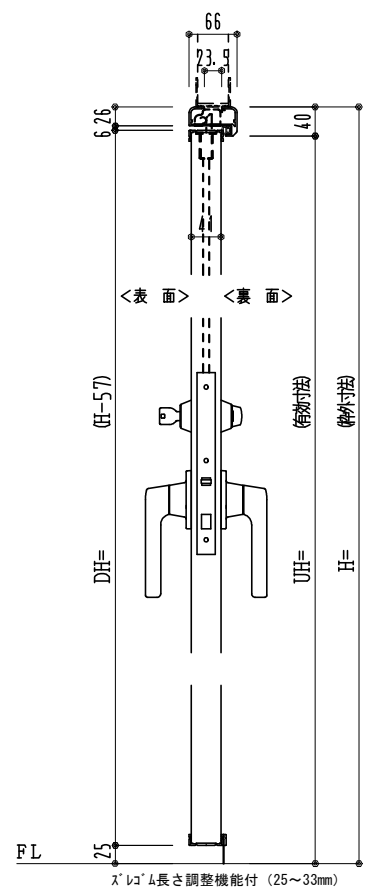

アルミ枠

作図縮尺	
正面図	1 / 1
水平断面図	3 / 1
垂直断面図	3 / 1

<p>SUNWIZZ</p>	<p>品名： 外折れフラッシュドア</p>	<p>型名： WDR40 (V3.0)・両開-F3M-3方 スレイト (ケレモン)</p>	<p>WDR40-30WL3M01Z-2006</p>
-----------------------	-----------------------	---	-----------------------------