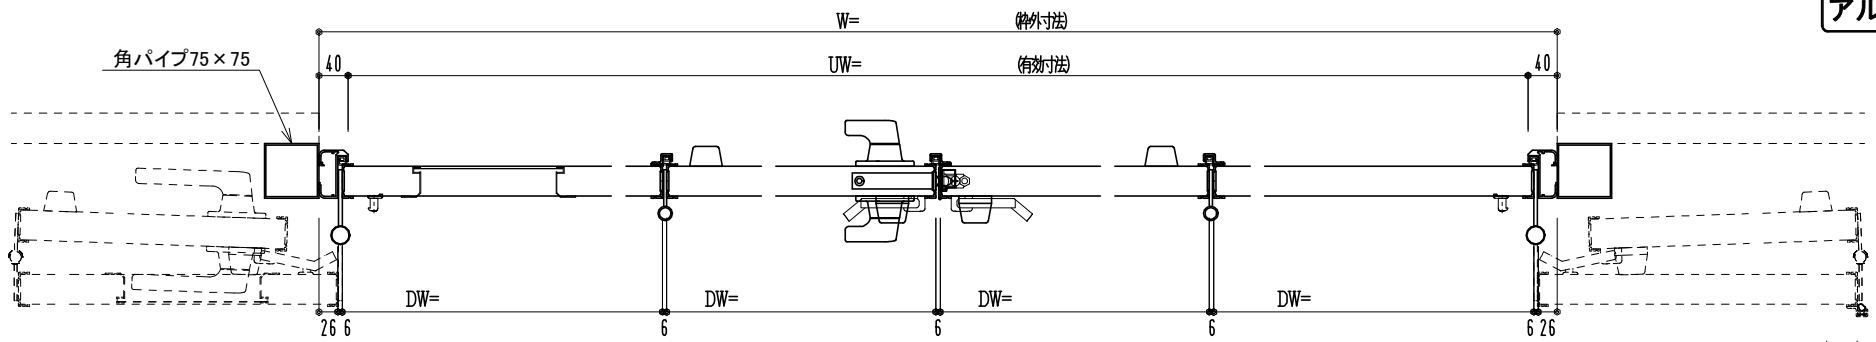

アルミ枠

作 図 縮 尺	
正 面 図	1 / 1
水 平 断 面 図	3 / 1
垂 直 断 面 図	3 / 1

<p>SUNWIZZ</p>	<p>品名： 外折れフラッシュドア</p>	<p>型名： WDR40 (V3.0)・両開-F3M-4方 エアタイト (グレソ)</p>	<p>WDR40-30WL3M20A-2006</p>
-----------------------	-----------------------	---	-----------------------------