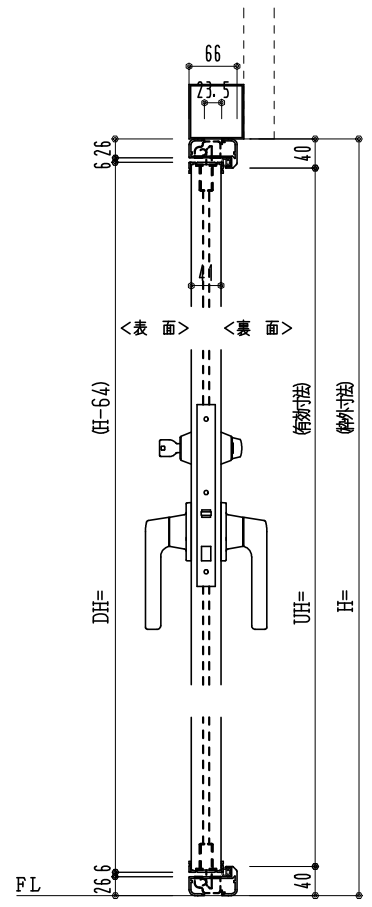

アルミ枠

作 図 縮 尺	
正 面 図	1 / 1
水 平 断 面 図	3 / 1
垂 直 断 面 図	3 / 1

<p>SUNWIZZ</p>	<p>品名： 外折れフラッシュドア</p>	<p>型名： WDR40 (V3.0)・両開-F3M-4方 エアタイト (グレソ)</p>	<p>WDR40-30WL3M20A-2006</p>
-----------------------	-----------------------	---	-----------------------------