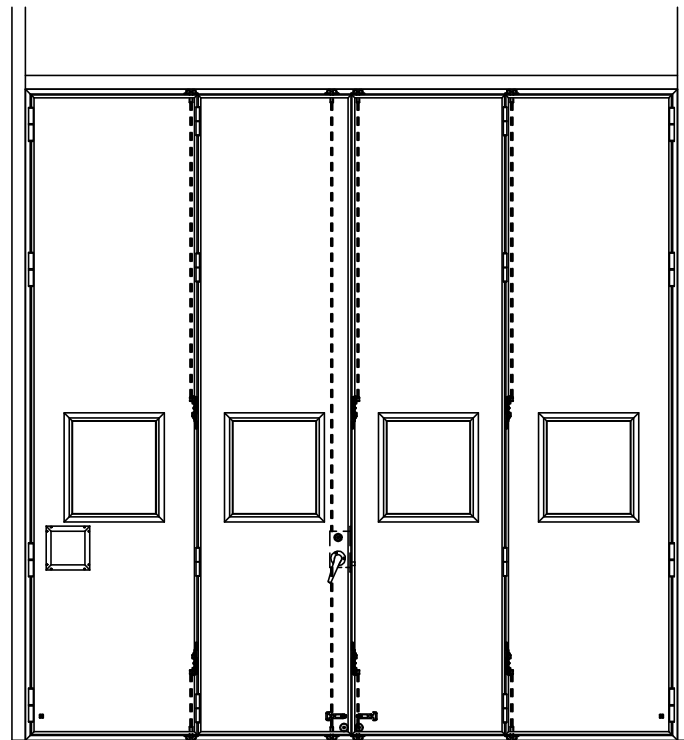

アルミ枠

作 図 縮 尺	
正 面 図	1 / 1
水 平 断 面 図	3 / 1
垂 直 断 面 図	3 / 1

<p>SUNWIZZ</p>	<p>品名： 外折れフラッシュドア</p>	<p>型名： WDR40 (V3.0)・両開-F3M-4方 エアタイト (グレソ)</p>	<p>WDR40-30WL3M20A-2006</p>
-----------------------	-----------------------	---	-----------------------------