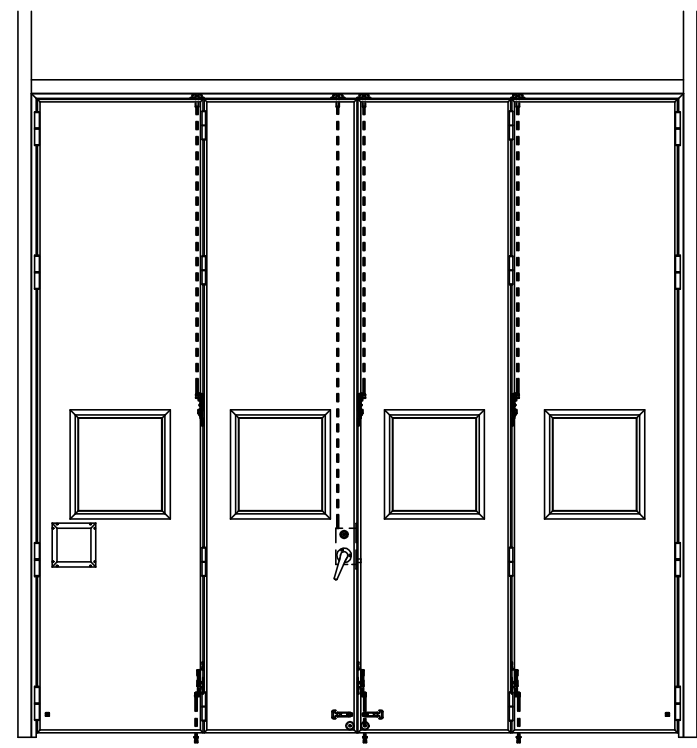

アルミ枠

作 図 縮 尺	
正 面 図	1 / 1
水 平 断 面 図	3 / 1
垂 直 断 面 図	3 / 1

SUNWIZZ	品名： 外折れフラッシュドア	型名： WDR40 (V3.0)・両開-F3M-3方 ノンタイト (グレェン)	WDR40-30WL3M20N-2006
---------	----------------	---	----------------------