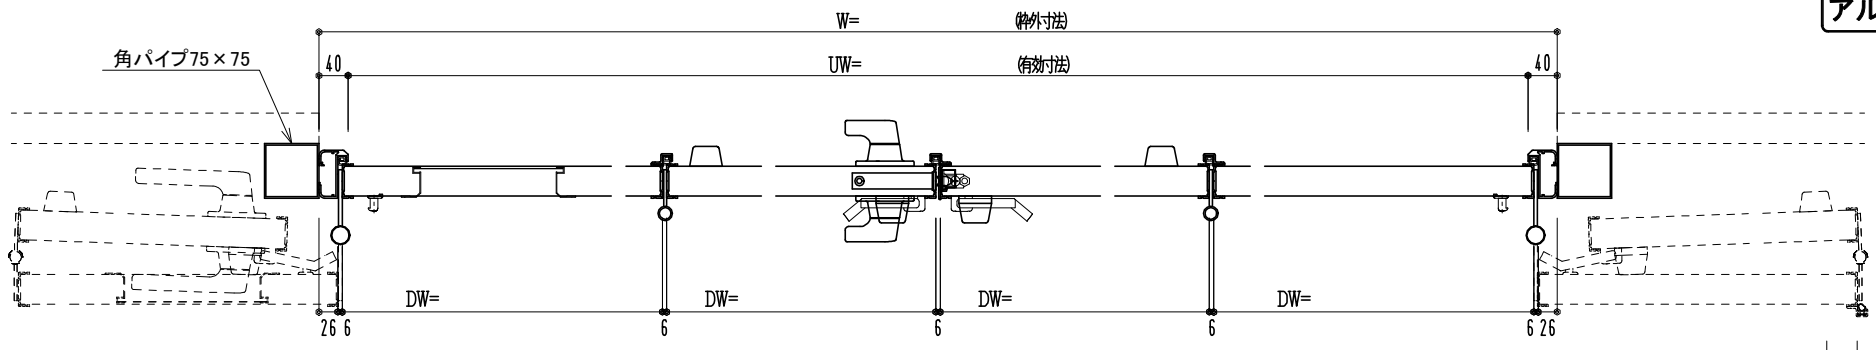

アルミ枠

作 図 縮 尺	
正 面 図	1 / 1
水 平 断 面 図	3 / 1
垂 直 断 面 図	3 / 1

SUNWIZZ	品名： 外折れフラッシュドア	型名： WDR40 (V3.0)・両開-F3M-3方 ノンタイト (グレェン)	WDR40-30WL3M20N-2006
---------	----------------	---	----------------------