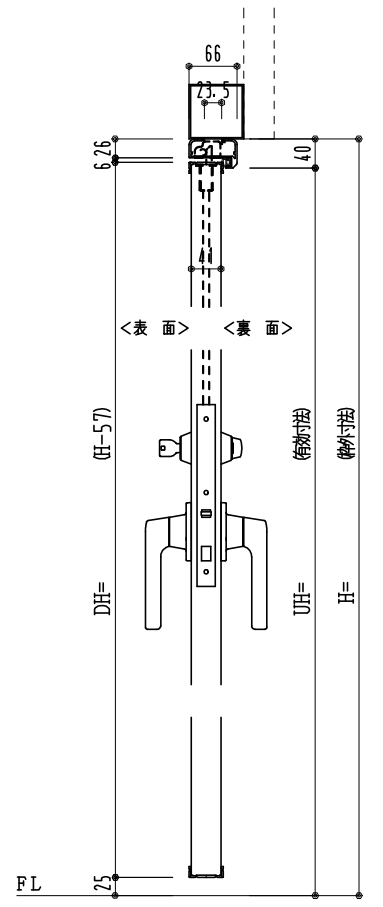

アルミ枠

作 図 縮 尺	
正 面 図	1 / 1
水 平 断 面 図	3 / 1
垂 直 断 面 図	3 / 1

SUNWIZZ	品名： 外折れフラッシュドア	型名： WDR40 (V3.0)・両開-F3M-3方 ノンタイト (グレェン)	WDR40-30WL3M20N-2006
---------	----------------	---	----------------------