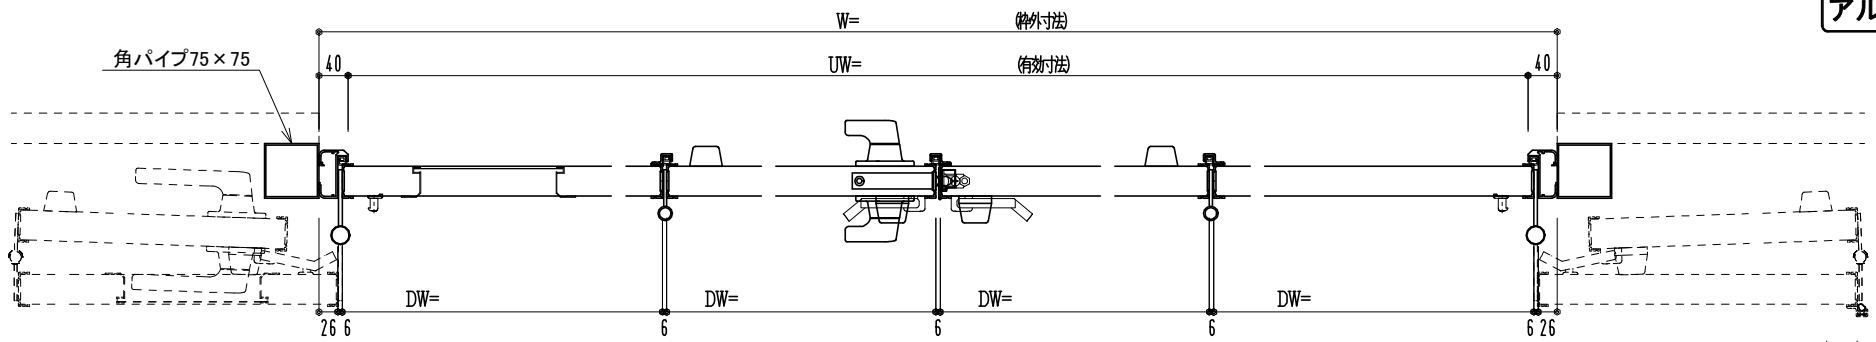

アルミ枠

作 図 縮 尺	
正 面 図	1 / 1
水 平 断 面 図	3 / 1
垂 直 断 面 図	3 / 1

SUNWIZZ	品名： 外折れフラッシュドア	型名： WDR40 (V3.0)・両開-F3M-3方 スレート (ケレモン)	WDR40-30WL3M20Z-2006
---------	----------------	----------------------------------------	----------------------

スレート長調整機能付 (25~33mm)