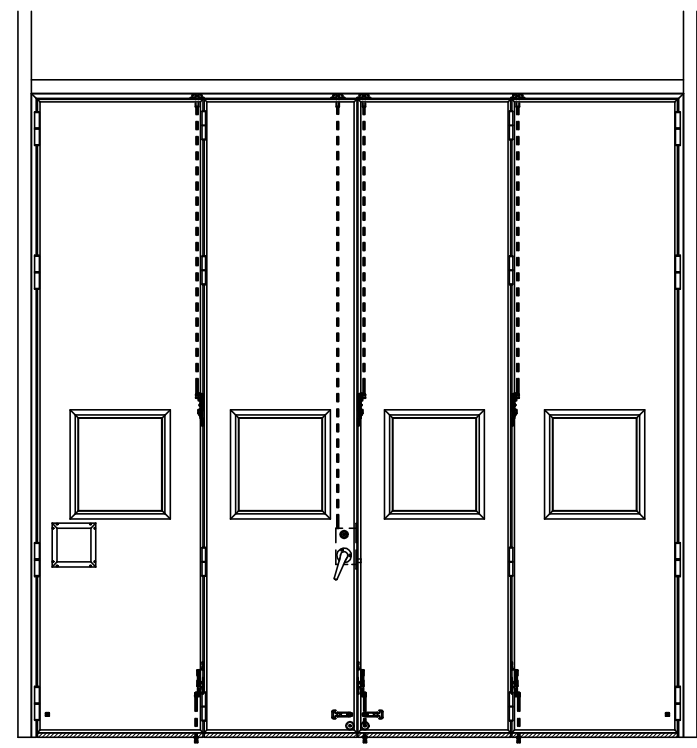

アルミ枠

作 図 縮 尺	
正 面 図	1 / 1
水 平 断 面 図	3 / 1
垂 直 断 面 図	3 / 1

SUNWIZZ	品名： 外折れフラッシュドア	型名： WDR40 (V3.0)・両開-F3M-3方 スレート (ケレモン)	WDR40-30WL3M20Z-2006
---------	----------------	----------------------------------------	----------------------

スレート長調整機能付 (25~33mm)