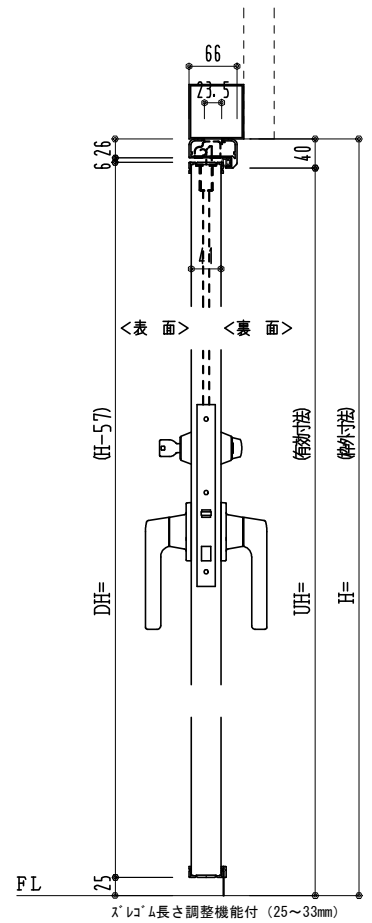

アルミ枠

作 図 縮 尺	
正 面 図	1 / 1
水 平 断 面 図	3 / 1
垂 直 断 面 図	3 / 1

SUNWIZZ	品名： 外折れフラッシュドア	型名： WDR40 (V3.0)・両開-F3M-3方 スレート (ケレモン)	WDR40-30WL3M20Z-2006
---------	----------------	----------------------------------------	----------------------

スレート長調整機能付 (25~33mm)