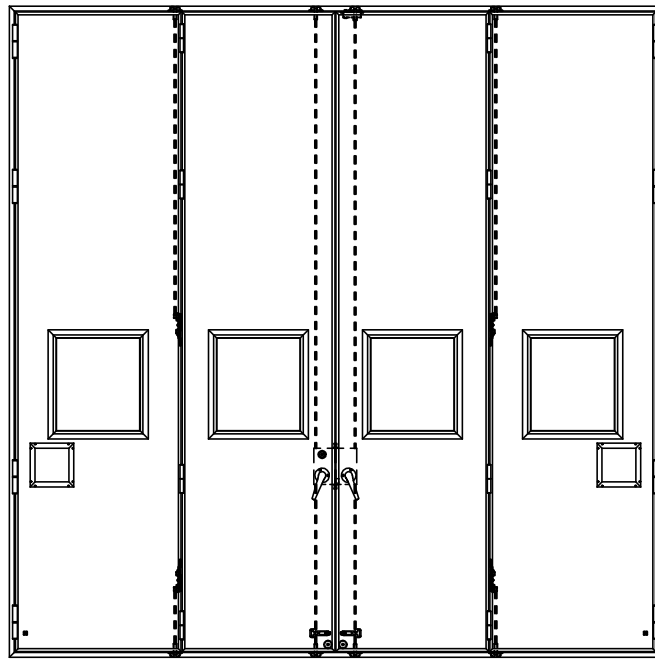

アルミ枠

作図縮尺	
正面図	1 / 1
水平断面図	3 / 1
垂直断面図	3 / 1

SUNWIZZ

品名: 外折れフラッシュド[®]ア

型名: WDR40 (V3.0)・両開-F4-4方 イアイト (ケレモン)

WDR40-30WL4000A-2006