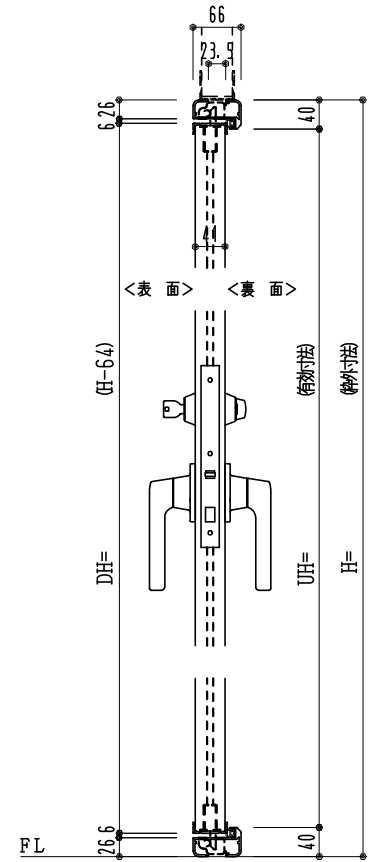

アルミ枠

作図縮尺	
正面図	1 / 1
水平断面図	3 / 1
垂直断面図	3 / 1

SUNWIZZ

品名: 外折れフラッシュド[®]ア

型名: WDR40 (V3.0)・両開-F4-4方 イアイト (ケレモン)

WDR40-30WL4000A-2006