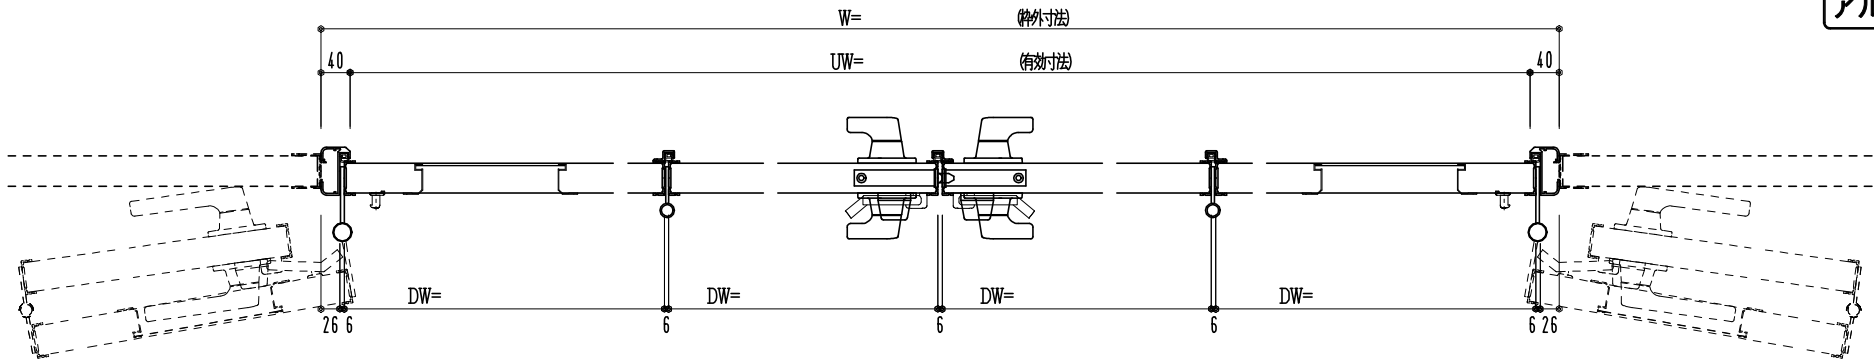

アルミ枠

作図縮尺	
正面図	1 / 1
水平断面図	3 / 1
垂直断面図	3 / 1

SUNWIZZ

品名: 外折れフラッシュド[®]ア

型名: WDR40 (V3.0)・両開-F4-4方 イアイト (ケレモン)

WDR40-30WL4000A-2006