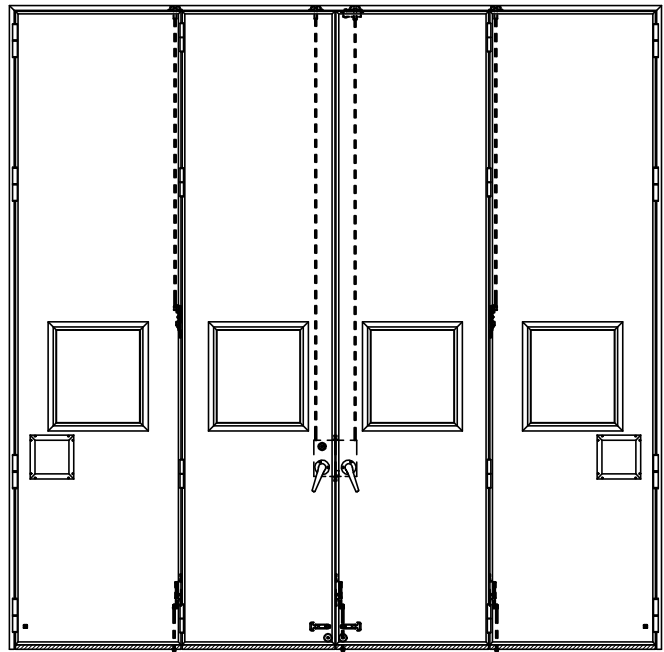

アルミ枠

作図縮尺	
正面図	1 / 1
水平断面図	3 / 1
垂直断面図	3 / 1

SUNWIZZ	品名：外折れフラッシュドア	型名：WDR40 (V3.0)・両開-F4-3方 スレタイト (グレモン)	WDR40-30WL4000Z-2006
---------	---------------	---------------------------------------	----------------------