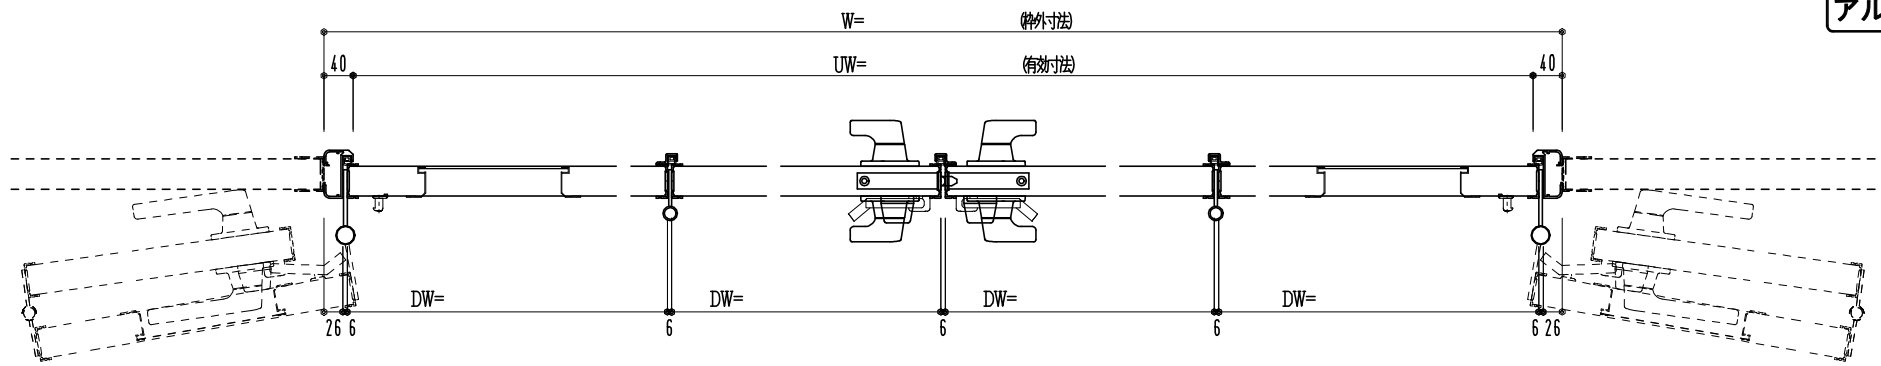

アルミ枠

作図縮尺	
正面図	1 / 1
水平断面図	3 / 1
垂直断面図	3 / 1

SUNWIZZ	品名：外折れフラッシュドア	型名：WDR40 (V3.0)・両開-F4-3方 スレタイト (グレモン)	WDR40-30WL4000Z-2006
---------	---------------	---------------------------------------	----------------------