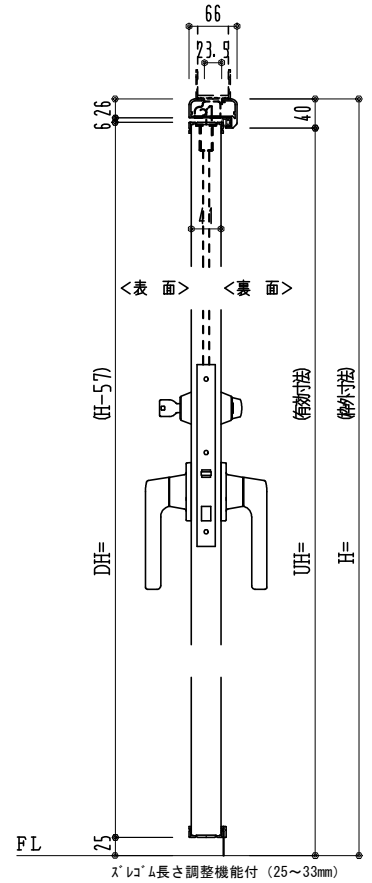

アルミ枠

作図縮尺	
正面図	1 / 1
水平断面図	3 / 1
垂直断面図	3 / 1

SUNWIZZ	品名：外折れフラッシュドア	型名：WDR40 (V3.0)・両開-F4-3方 スレタイト (グレモン)	WDR40-30WL4000Z-2006
---------	---------------	---------------------------------------	----------------------