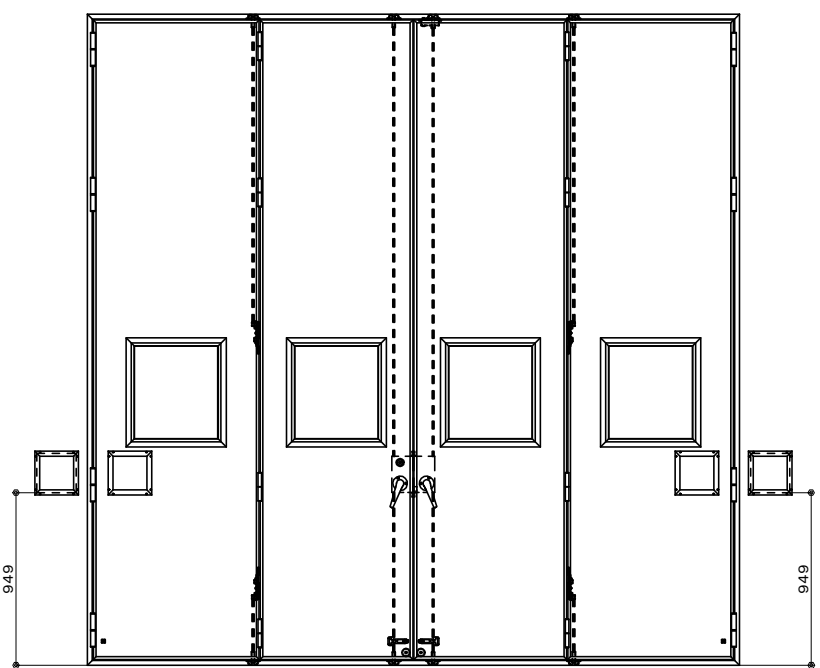

アルミ枠

作図縮尺	
正面図	1 / 1
水平断面図	3 / 1
垂直断面図	3 / 1

SUNWIZZ	品名： 外折れフラッシュド [®] ア	型名： WDR40 (V3.0)・両開-F4-4方 イアイト (ケレモン)	WDR40-30WL4001A-2006
---------	------------------------------	---------------------------------------	----------------------