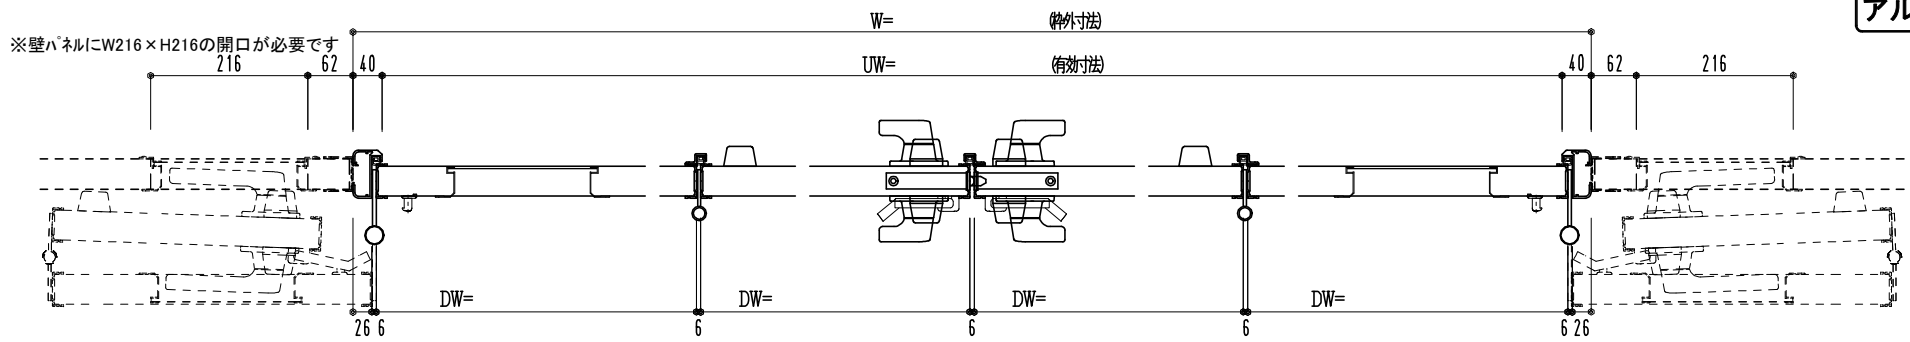

アルミ枠

作図縮尺	
正面図	1 / 1
水平断面図	3 / 1
垂直断面図	3 / 1

SUNWIZZ	品名： 外折れフラッシュド [®] ア	型名： WDR40 (V3.0)・両開-F4-4方 イアイト (ケレモン)	WDR40-30WL4001A-2006
---------	------------------------------	---------------------------------------	----------------------