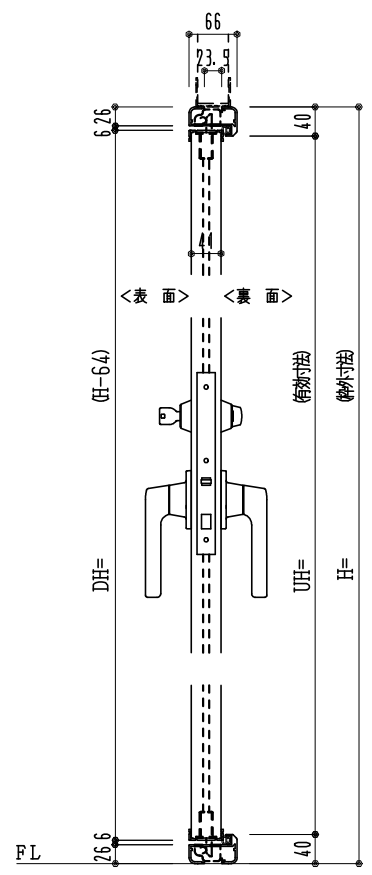

アルミ枠

作図縮尺	
正面図	1 / 1
水平断面図	3 / 1
垂直断面図	3 / 1

SUNWIZZ	品名： 外折れフラッシュド [®] ア	型名： WDR40 (V3.0)・両開-F4-4方 イアイト (ケレモン)	WDR40-30WL4001A-2006
---------	------------------------------	---------------------------------------	----------------------