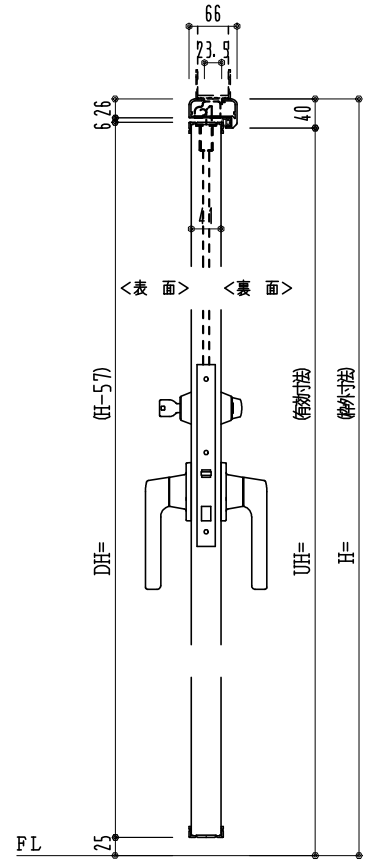

アルミ枠

作図縮尺	
正面図	1 / 1
水平断面図	3 / 1
垂直断面図	3 / 1

SUNWIZZ	品名： 外折れフラッシュドア	型名： WDR40 (V3.0)・両開-F4-3方 ノンタイト (グレモン)	WDR40-30WL4001N-2006
---------	----------------	----------------------------------------	----------------------