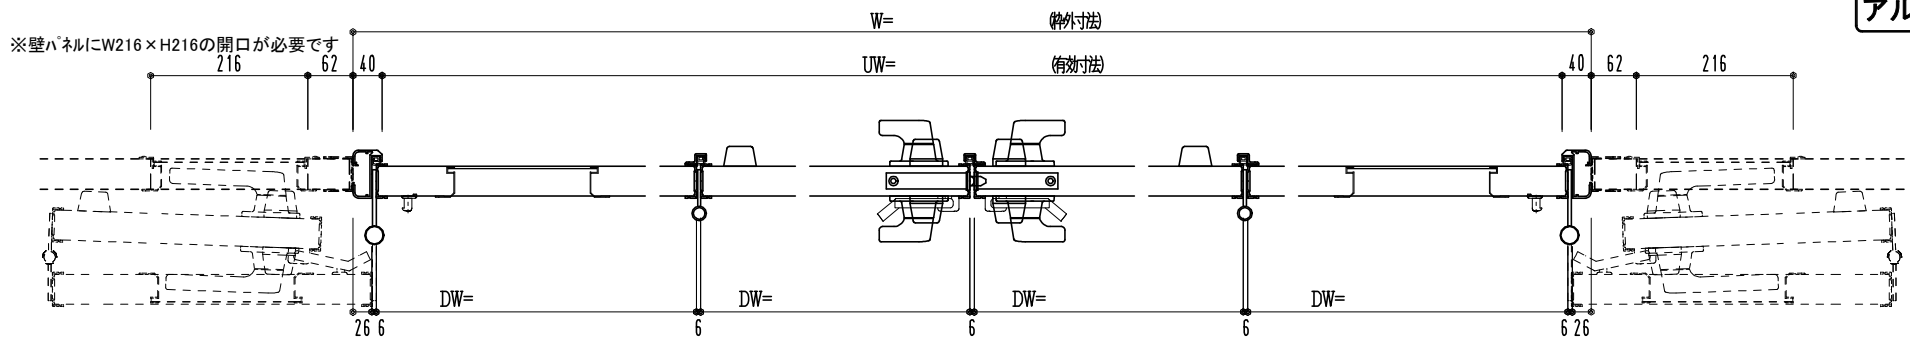

アルミ枠

作図縮尺	
正面図	1 / 1
水平断面図	3 / 1
垂直断面図	3 / 1

SUNWIZZ	品名： 外折れフラッシュドア	型名： WDR40 (V3.0)・両開-F4-3方 ノンタイト (グレモン)	WDR40-30WL4001N-2006
---------	----------------	----------------------------------------	----------------------