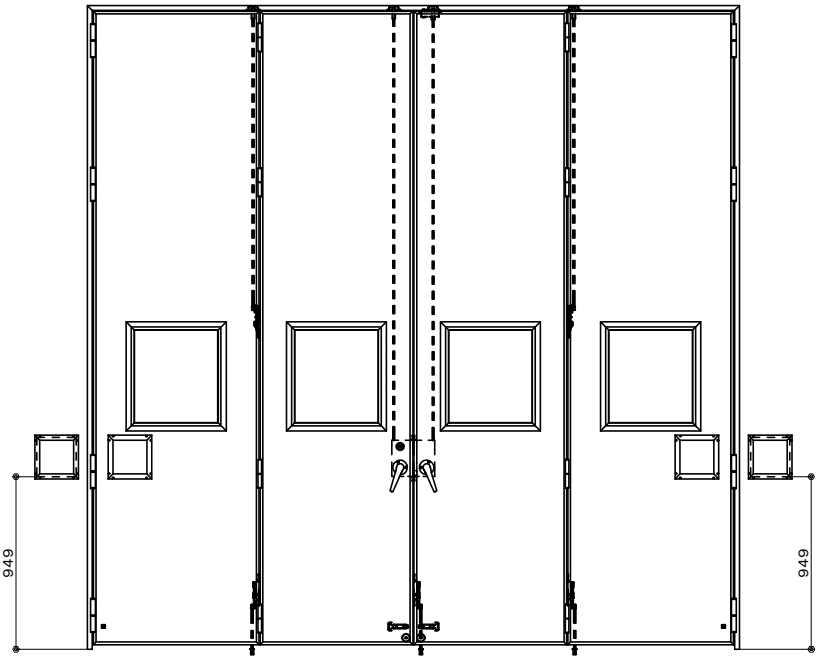

アルミ枠

作図縮尺	
正面図	1 / 1
水平断面図	3 / 1
垂直断面図	3 / 1

SUNWIZZ	品名： 外折れフラッシュドア	型名： WDR40 (V3.0)・両開-F4-3方 ノンタイト (グレモン)	WDR40-30WL4001N-2006
---------	----------------	----------------------------------------	----------------------