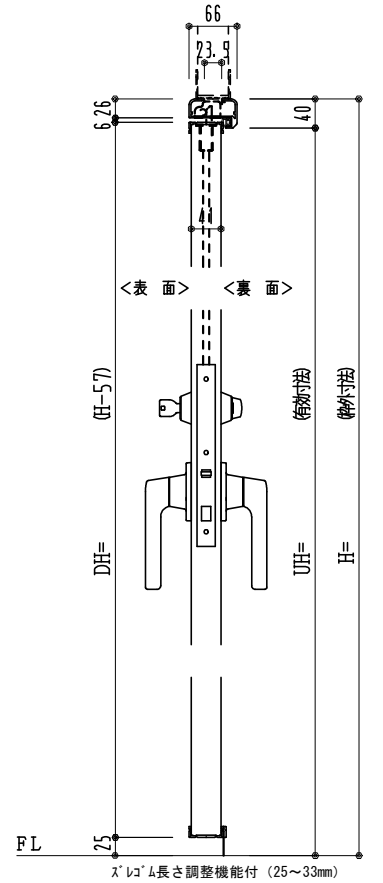

アルミ枠

作図縮尺	
正面図	1 / 1
水平断面図	3 / 1
垂直断面図	3 / 1

SUNWIZZ	品名： 外折れフラッシュドア	型名： WDR40 (V3.0)・両開-F4-3方 スレタイト (グレモン)	WDR40-30WL4001Z-2006
---------	----------------	--	----------------------