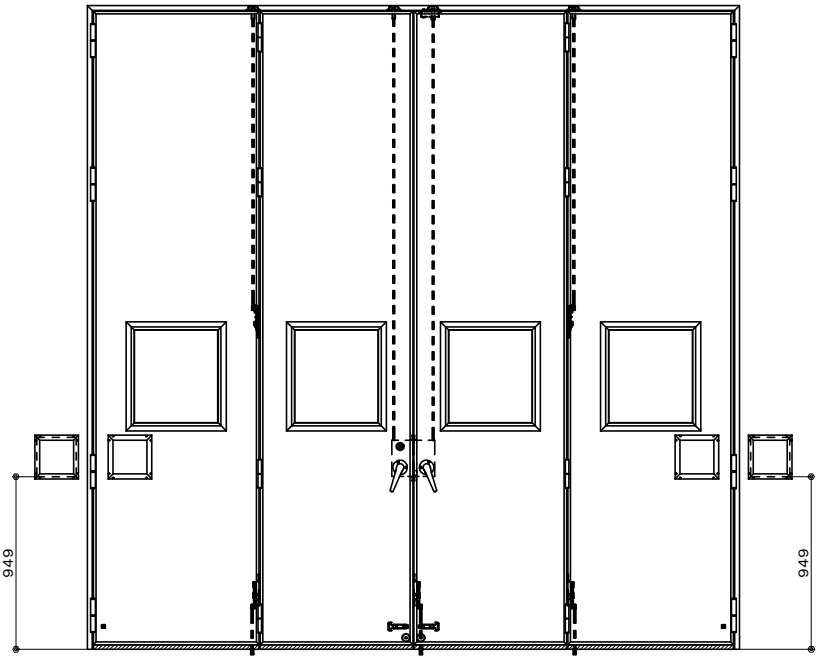

アルミ枠

作図縮尺	
正面図	1 / 1
水平断面図	3 / 1
垂直断面図	3 / 1

SUNWIZZ	品名： 外折れフラッシュドア	型名： WDR40 (V3.0)・両開-F4-3方 スレタイト (グレモン)	WDR40-30WL4001Z-2006
---------	----------------	--	----------------------