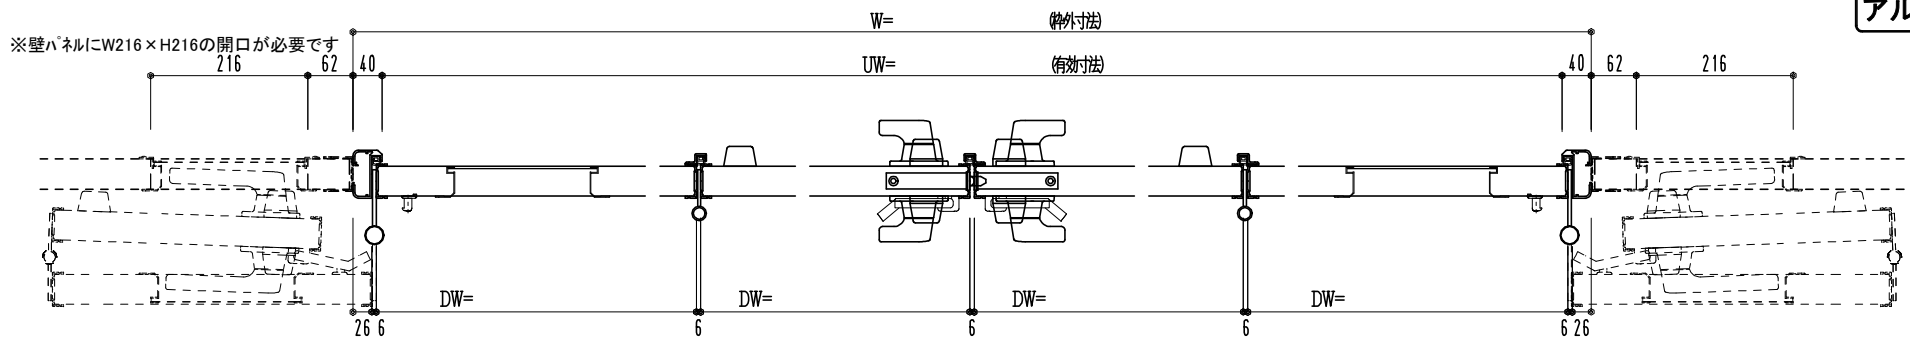

アルミ枠

作図縮尺	
正面図	1 / 1
水平断面図	3 / 1
垂直断面図	3 / 1

SUNWIZZ	品名： 外折れフラッシュドア	型名： WDR40 (V3.0)・両開-F4-3方 スレタイト (グレモン)	WDR40-30WL4001Z-2006
---------	----------------	--	----------------------