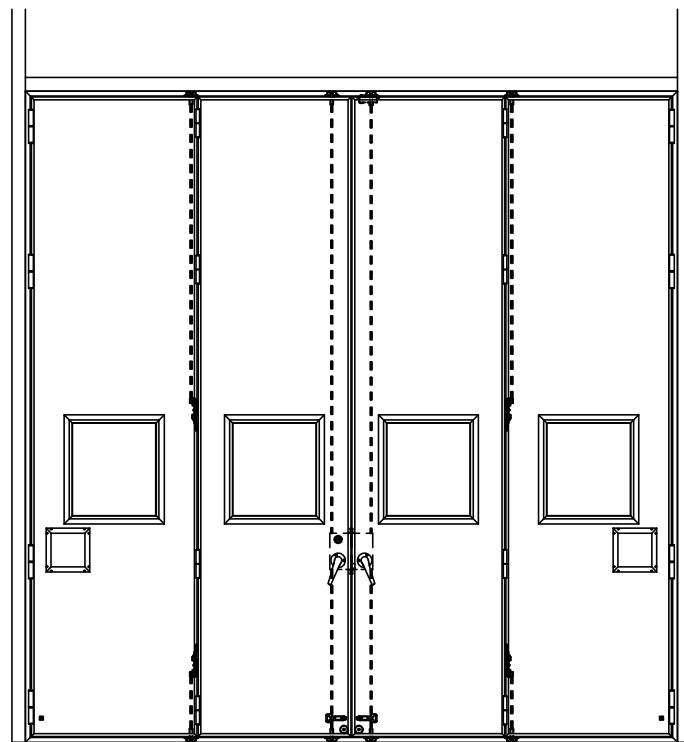

アルミ枠

作 図 縮 尺	
正 面 図	1 / 1
水 平 断 面 図	3 / 1
垂 直 断 面 図	3 / 1

SUNWIZZ	品名： 外折れフラッシュド <sup>®</sup> A	型名： WDR40 (V3.0)・両開-F4-4方 イアイト (グ <sup>®</sup> レモン)	WDR40-30WL4020A-2006
---------	------------------------------	---	----------------------