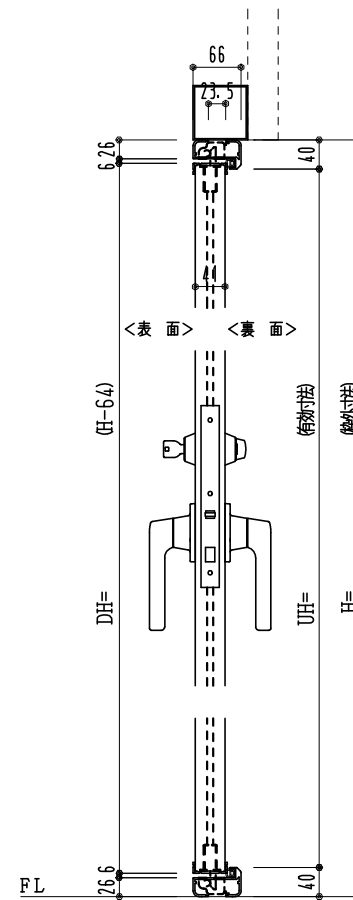

アルミ枠

作 図 縮 尺	
正 面 図	1 / 1
水 平 断 面 図	3 / 1
垂 直 断 面 図	3 / 1

SUNWIZZ	品名： 外折れフラッシュド <sup>®</sup> A	型名： WDR40 (V3.0)・両開-F4-4方 イアイト (グ <sup>®</sup> レモン)	WDR40-30WL4020A-2006
---------	------------------------------	---	----------------------