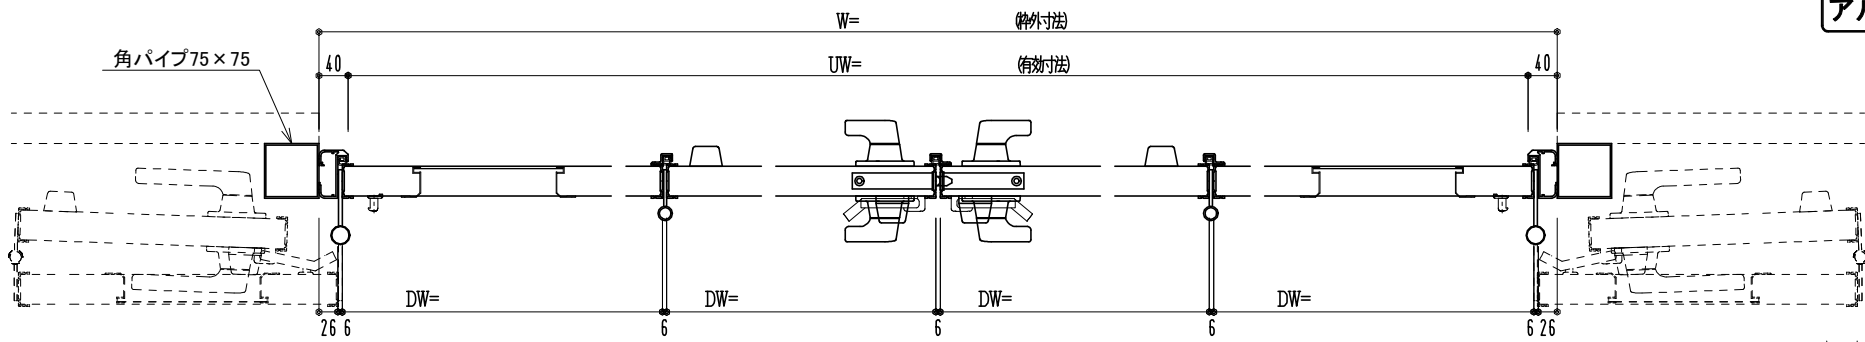

アルミ枠

作 図 縮 尺	
正 面 図	1 / 1
水 平 断 面 図	3 / 1
垂 直 断 面 図	3 / 1

SUNWIZZ	品名： 外折れフラッシュド <sup>®</sup> A	型名： WDR40 (V3.0)・両開-F4-4方 イアイト (グ <sup>®</sup> レモン)	WDR40-30WL4020A-2006
---------	------------------------------	---	----------------------