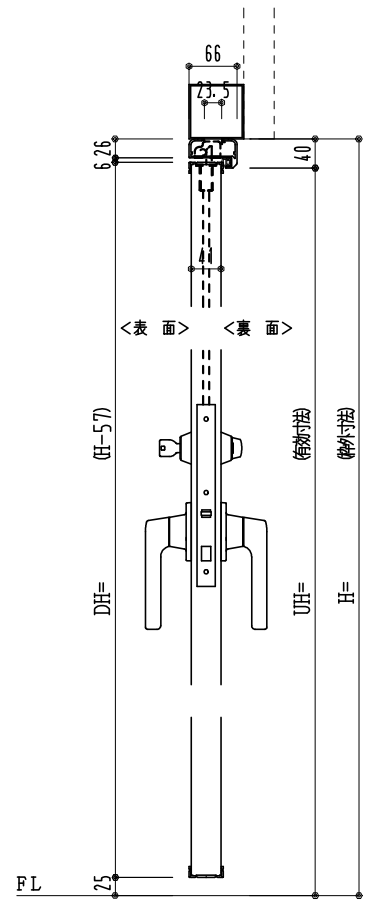

アルミ枠

作 図 縮 尺	
正 面 図	1 / 1
水 平 断 面 図	3 / 1
垂 直 断 面 図	3 / 1

<p><b>SUNWIZZ</b></p>	<p>品名： 外折れフラッシュド<sup>®</sup>ア</p>	<p>型名： WDR40 (V3.0)・両開-F4-3方 ノンタイト (ケレモン)</p>	<p>WDR40-30WL4020N-2006</p>
-----------------------	-----------------------------------	---	-----------------------------