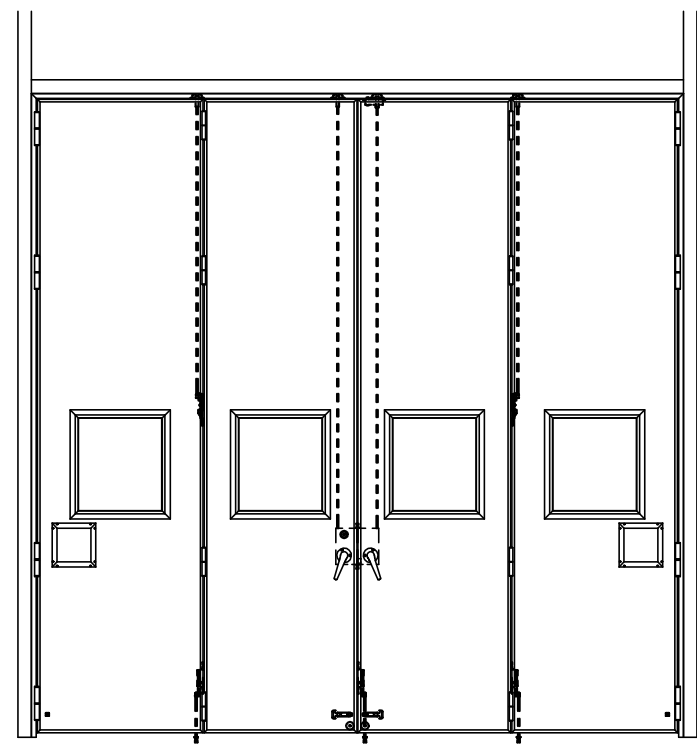

アルミ枠

作 図 縮 尺	
正 面 図	1 / 1
水 平 断 面 図	3 / 1
垂 直 断 面 図	3 / 1

<p><b>SUNWIZZ</b></p>	<p>品名： 外折れフラッシュド<sup>®</sup>ア</p>	<p>型名： WDR40 (V3.0)・両開-F4-3方 ノンタイト (ケレモン)</p>	<p>WDR40-30WL4020N-2006</p>
-----------------------	-----------------------------------	---	-----------------------------