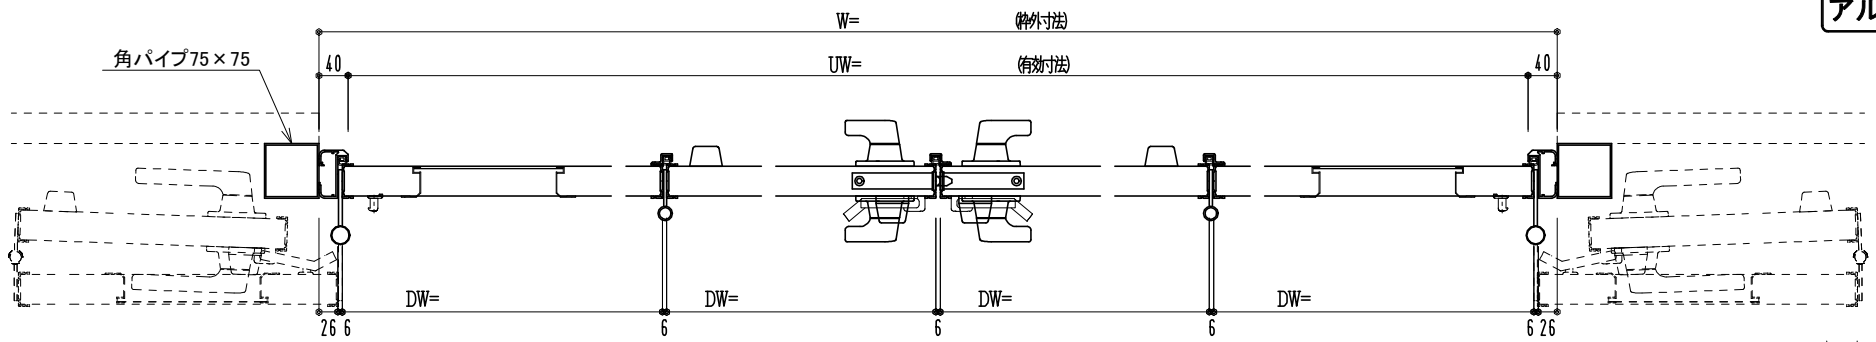

アルミ枠

作 図 縮 尺	
正 面 図	1 / 1
水 平 断 面 図	3 / 1
垂 直 断 面 図	3 / 1

<p><b>SUNWIZZ</b></p>	<p>品名： 外折れフラッシュド<sup>®</sup>ア</p>	<p>型名： WDR40 (V3.0)・両開-F4-3方 ノンタイト (ケレモン)</p>	<p>WDR40-30WL4020N-2006</p>
-----------------------	-----------------------------------	---	-----------------------------