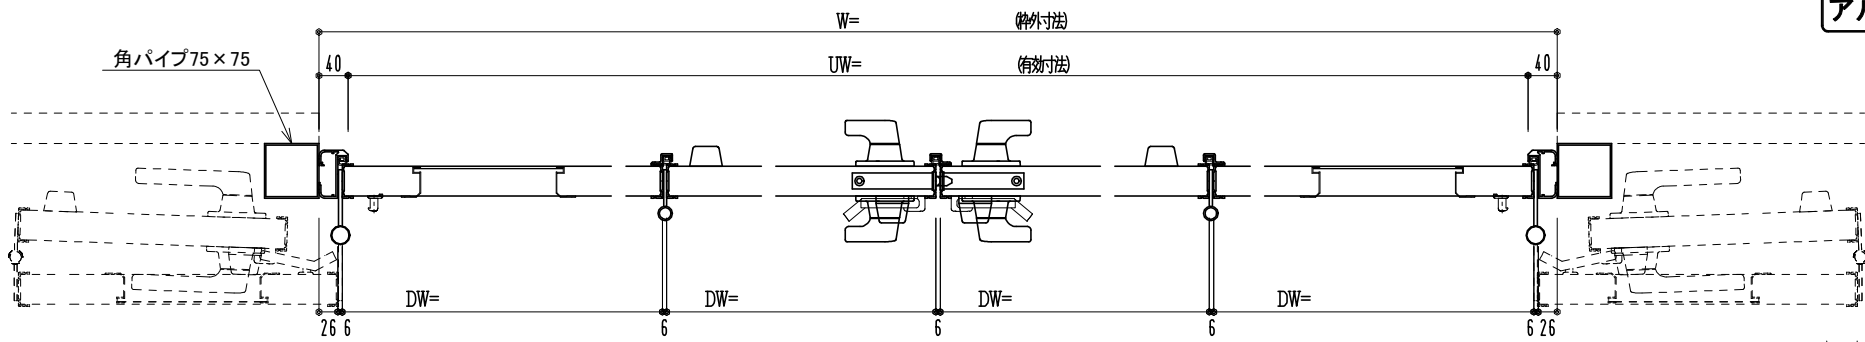

アルミ枠

作 図 縮 尺	
正 面 図	1 / 1
水 平 断 面 図	3 / 1
垂 直 断 面 図	3 / 1

SUNWIZZ	品名： 外折れフラッシュドア	型名： WDR40 (V3.0)・両開-F4-3方 スレタイト (グレモン)	WDR40-30WL4020Z-2006
---------	----------------	--	----------------------