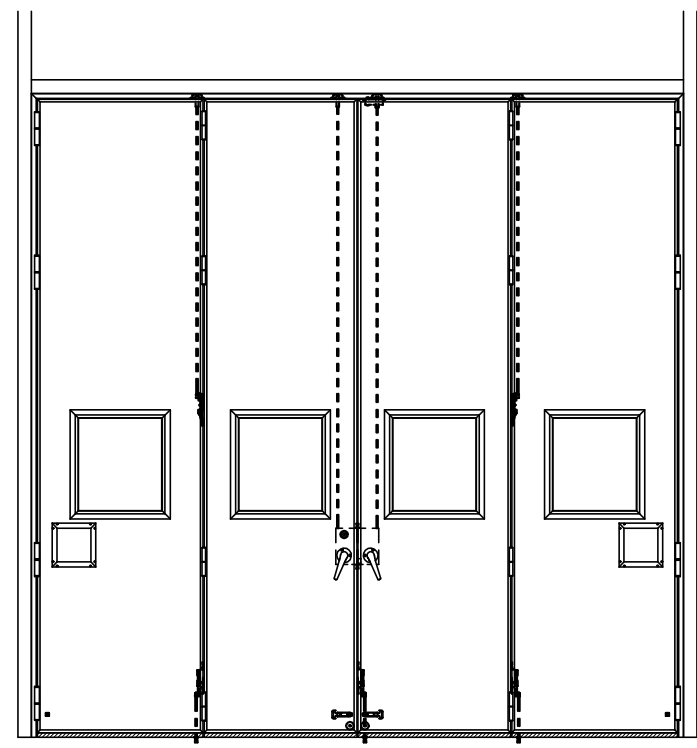

アルミ枠

作 図 縮 尺	
正 面 図	1 / 1
水 平 断 面 図	3 / 1
垂 直 断 面 図	3 / 1

SUNWIZZ	品名： 外折れフラッシュドア	型名： WDR40 (V3.0)・両開-F4-3方 スレタイト (グレモン)	WDR40-30WL4020Z-2006
---------	----------------	--	----------------------