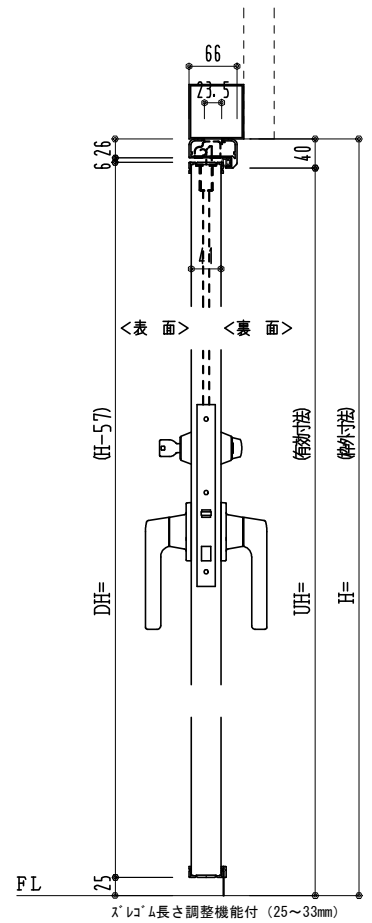

アルミ枠

作 図 縮 尺	
正 面 図	1 / 1
水 平 断 面 図	3 / 1
垂 直 断 面 図	3 / 1

SUNWIZZ	品名： 外折れフラッシュドア	型名： WDR40 (V3.0)・両開-F4-3方 スレタイト (グレモン)	WDR40-30WL4020Z-2006
---------	----------------	--	----------------------