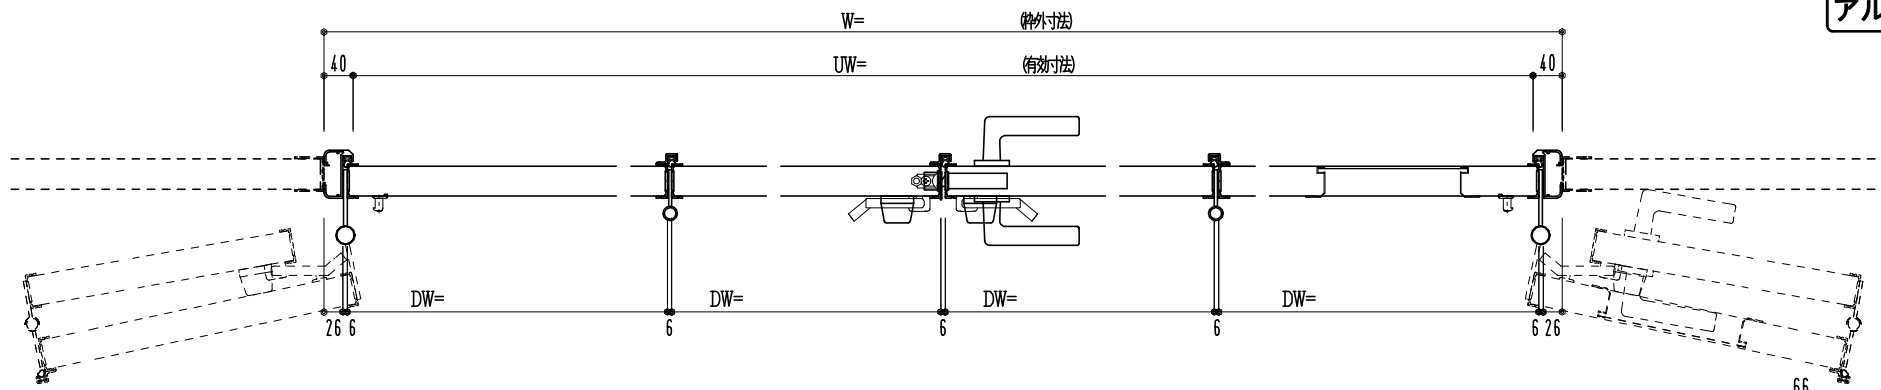

アルミ枠

作 図 縮 尺	
正 面 図	1 / 1
水 平 断 面 図	3 / 1
垂 直 断 面 図	3 / 1

SUNWIZZ	品名： 外折れフラッシュドア	型名： WDR40 (V3.0)・両開-F0-3方 スレイト	WDR40-30WR0000Z-2006
---------	----------------	--------------------------------	----------------------