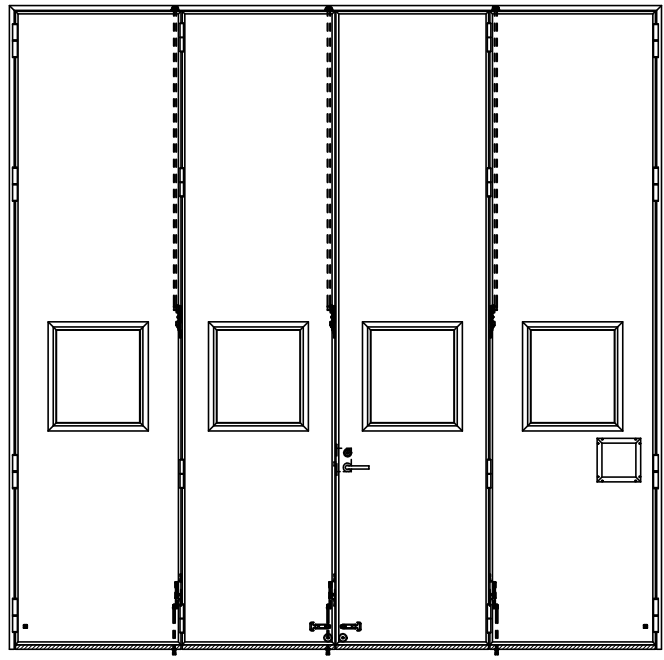

アルミ枠

作 図 縮 尺	
正 面 図	1 / 1
水 平 断 面 図	3 / 1
垂 直 断 面 図	3 / 1

SUNWIZZ	品名： 外折れフラッシュドア	型名： WDR40 (V3.0)・両開-F0-3方 スレイト	WDR40-30WR0000Z-2006
---------	----------------	--------------------------------	----------------------