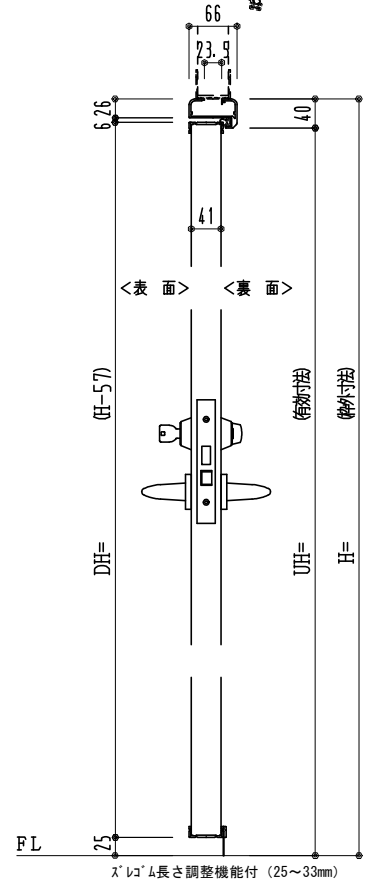

アルミ枠

作 図 縮 尺	
正 面 図	1 / 1
水 平 断 面 図	3 / 1
垂 直 断 面 図	3 / 1

SUNWIZZ	品名： 外折れフラッシュドア	型名： WDR40 (V3.0)・両開-F0-3方 スレイト	WDR40-30WR0000Z-2006
---------	----------------	--------------------------------	----------------------