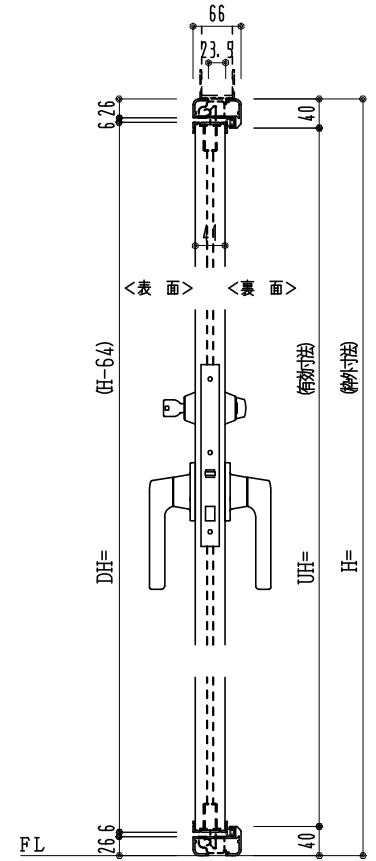

アルミ枠

作図縮尺	
正面図	1 / 1
水平断面図	3 / 1
垂直断面図	3 / 1

SUNWIZZ

品名： 外折れフラッシュドア

型名： WDR40 (V3.0)・両開-F3M-4方 エアタイト (グレモン)

WDR40-30WR3M00A-2006