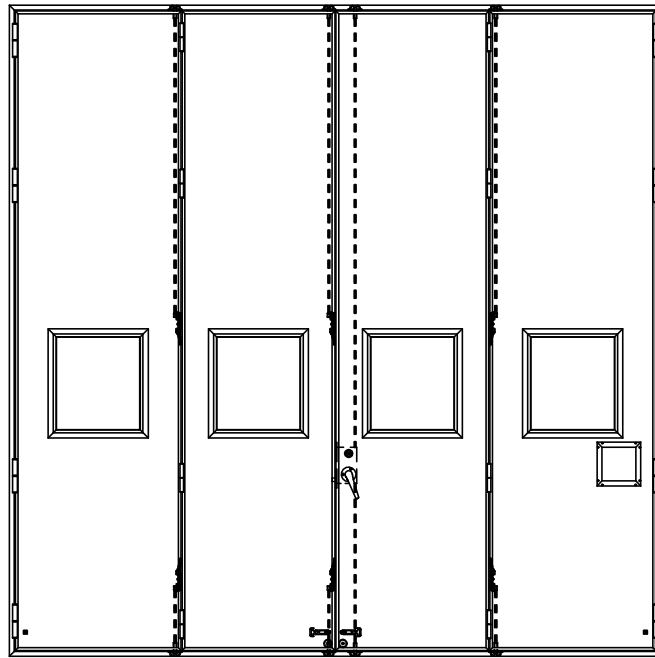

アルミ枠

作図縮尺	
正面図	1 / 1
水平断面図	3 / 1
垂直断面図	3 / 1

SUNWIZZ

品名： 外折れフラッシュドア

型名： WDR40 (V3.0)・両開-F3M-4方 エアタイト (グレモン)

WDR40-30WR3M00A-2006