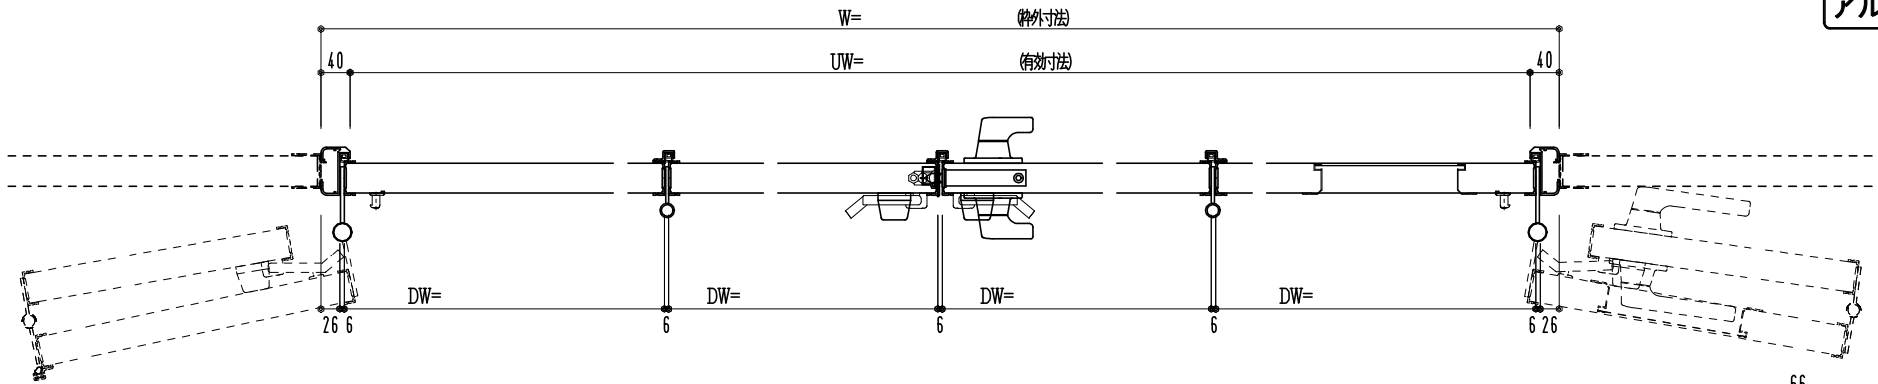

アルミ枠

作図縮尺	
正面図	1 / 1
水平断面図	3 / 1
垂直断面図	3 / 1

SUNWIZZ

品名： 外折れフラッシュドア

型名： WDR40 (V3.0)・両開-F3M-4方 エアタイト (グレモン)

WDR40-30WR3M00A-2006