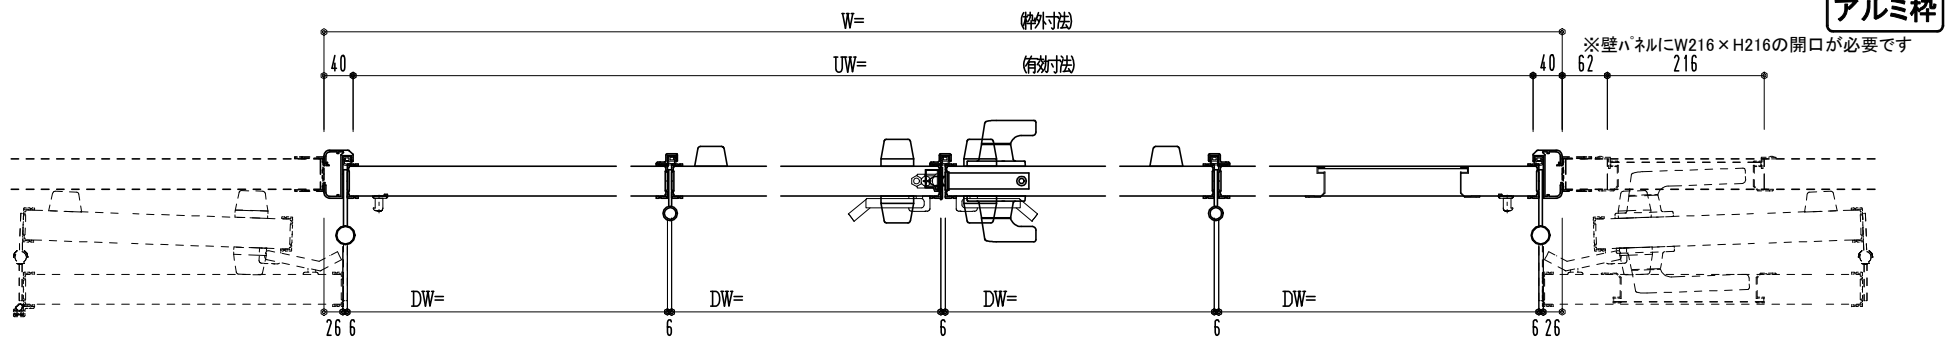

アルミ枠

作 図 縮 尺	
正面図	1 / 1
水平断面図	3 / 1
垂直断面図	3 / 1

SUNWIZZ	品名： 外折れフラッシュドア	型名： WDR40 (V3.0)・両開-F3M-4方 エアタイト (グリーン)	WDR40-30WR3M01A-2006
---------	----------------	-----------------------------------------	----------------------