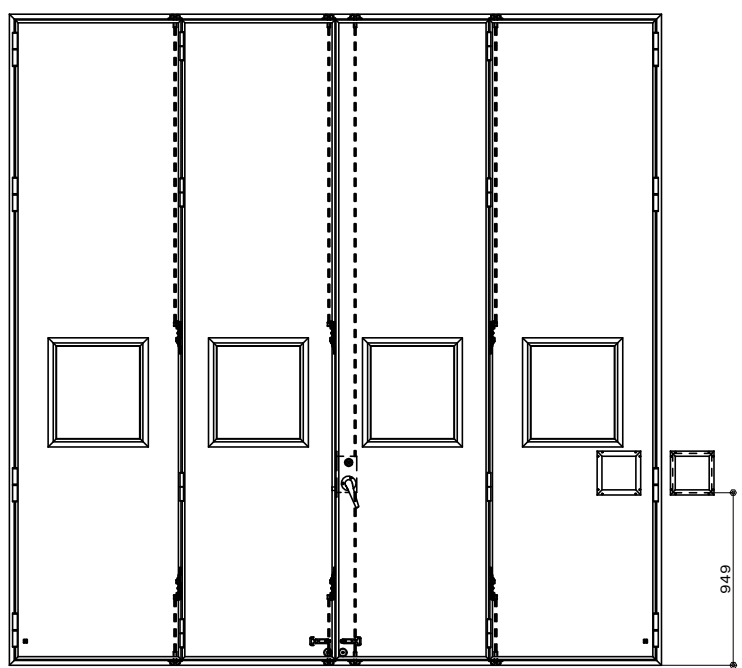

アルミ枠

作 図 縮 尺	
正面図	1 / 1
水平断面図	3 / 1
垂直断面図	3 / 1

SUNWIZZ	品名： 外折れフラッシュドア	型名： WDR40 (V3.0)・両開-F3M-4方 エアタイト (グリーン)	WDR40-30WR3M01A-2006
---------	----------------	-----------------------------------------	----------------------