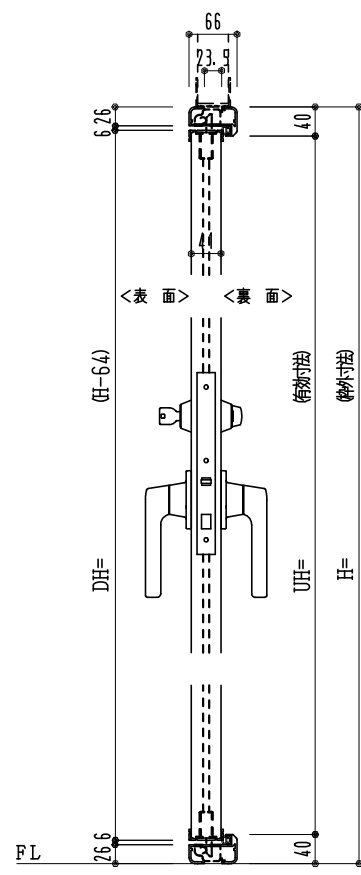

アルミ枠

作 図 縮 尺	
正面図	1 / 1
水平断面図	3 / 1
垂直断面図	3 / 1

SUNWIZZ	品名： 外折れフラッシュドア	型名： WDR40 (V3.0)・両開-F3M-4方 エアタイト (グリーン)	WDR40-30WR3M01A-2006
---------	----------------	-----------------------------------------	----------------------