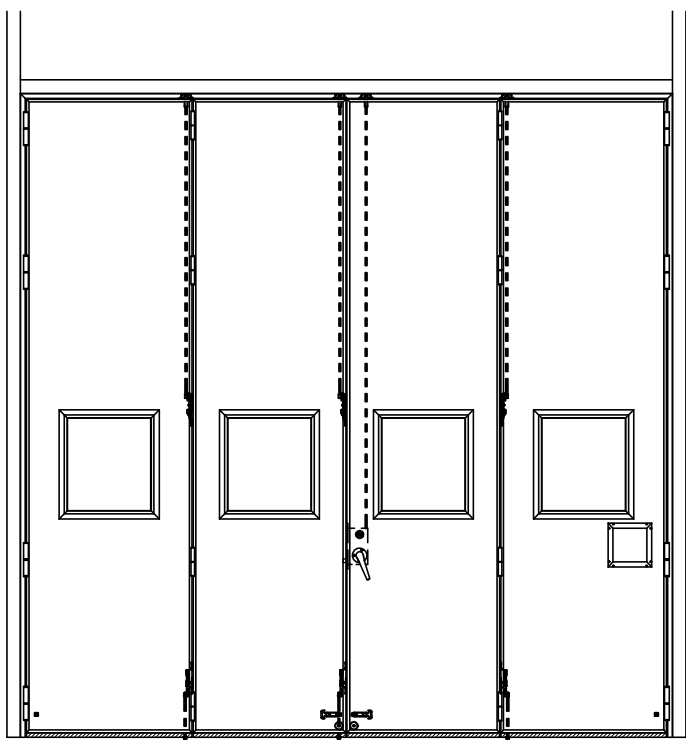

アルミ枠

作 図 縮 尺	
正 面 図	1 / 1
水 平 断 面 図	3 / 1
垂 直 断 面 図	3 / 1

SUNWIZZ	品名： 外折れフラッシュドア	型名： WDR40 (V3.0)・両開-F3M-3方 スレイト (ケレモン)	WDR40-30WR3M20Z-2006
---------	----------------	--	----------------------