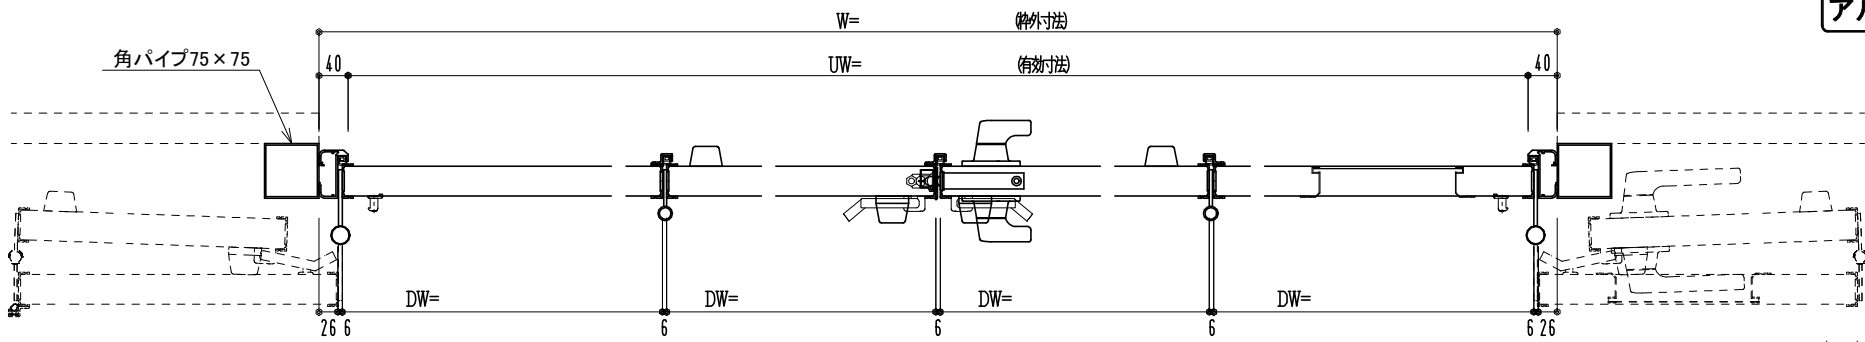

アルミ枠

作 図 縮 尺	
正 面 図	1 / 1
水 平 断 面 図	3 / 1
垂 直 断 面 図	3 / 1

SUNWIZZ	品名： 外折れフラッシュドア	型名： WDR40 (V3.0)・両開-F3M-3方 スレイト (ケレモン)	WDR40-30WR3M20Z-2006
---------	----------------	--	----------------------