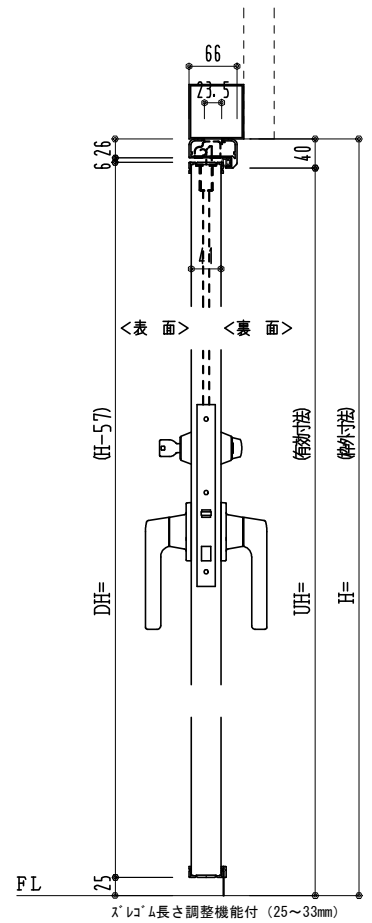

アルミ枠

作 図 縮 尺	
正 面 図	1 / 1
水 平 断 面 図	3 / 1
垂 直 断 面 図	3 / 1

SUNWIZZ	品名： 外折れフラッシュドア	型名： WDR40 (V3.0)・両開-F3M-3方 スレイト (ケレモン)	WDR40-30WR3M20Z-2006
---------	----------------	--	----------------------