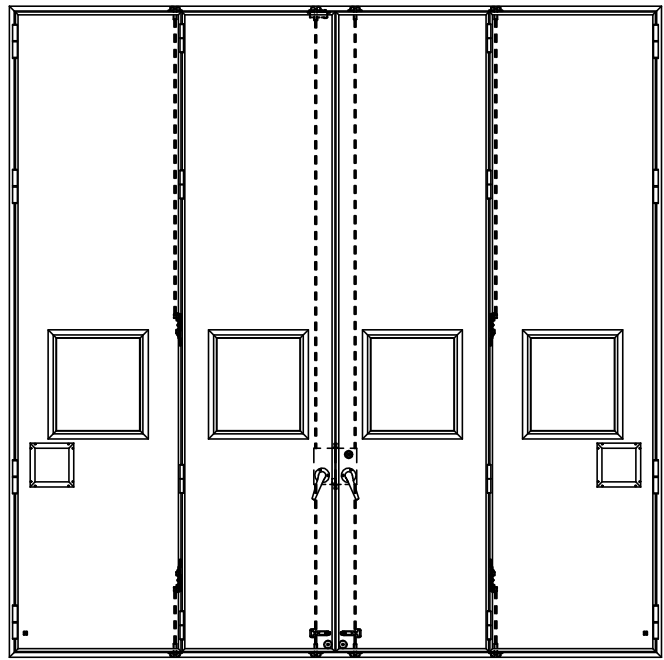

アルミ枠

作図縮尺	
正面図	1 / 1
水平断面図	3 / 1
垂直断面図	3 / 1

SUNWIZZ	品名: 外折れフラッシュド <sup>®</sup> ア	型名: WDR40 (V3.0)・両開-F4-4方 イアイト (ケレモン)	WDR40-30WR4000A-2006
---------	------------------------------	---------------------------------------	----------------------