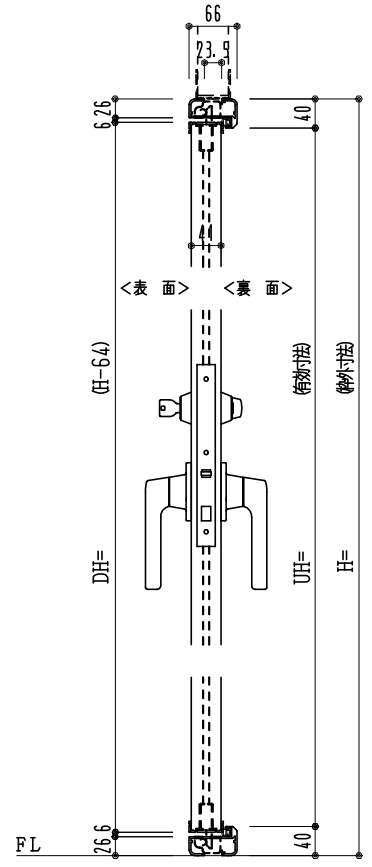

アルミ枠

作図縮尺	
正面図	1 / 1
水平断面図	3 / 1
垂直断面図	3 / 1

SUNWIZZ	品名: 外折れフラッシュド <sup>®</sup> ア	型名: WDR40 (V3.0)・両開-F4-4方 イアイト (ケレモン)	WDR40-30WR4000A-2006
---------	------------------------------	---------------------------------------	----------------------