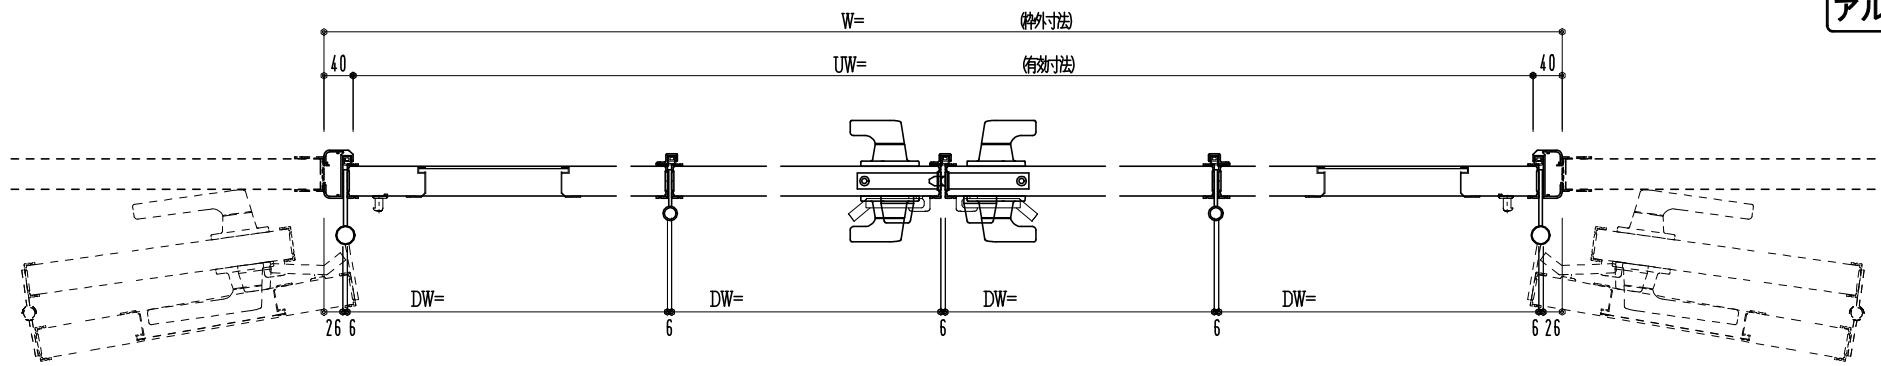

アルミ枠

作図縮尺	
正面図	1 / 1
水平断面図	3 / 1
垂直断面図	3 / 1

SUNWIZZ	品名: 外折れフラッシュド <sup>®</sup> ア	型名: WDR40 (V3.0)・両開-F4-4方 イアイト (ケレモン)	WDR40-30WR4000A-2006
---------	------------------------------	---------------------------------------	----------------------