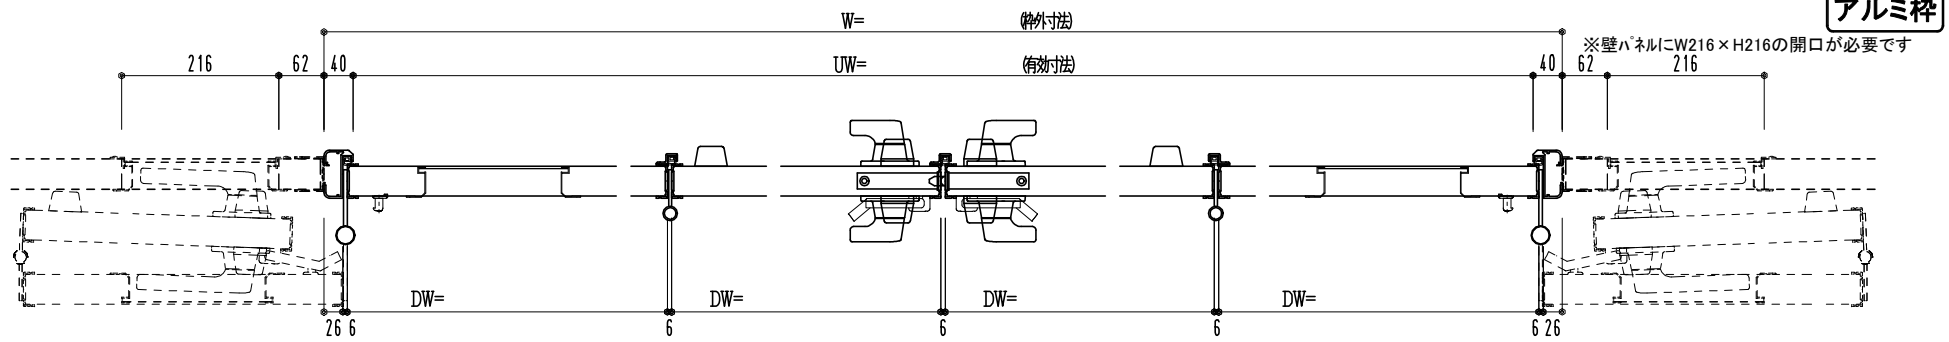

アルミ枠

作 図 縮 尺	
正 面 図	1 / 1
水 平 断 面 図	3 / 1
垂 直 断 面 図	3 / 1

SUNWIZZ	品名： 外折れフラッシュド [®] A	型名： WDR40 (V3.0)・両開-F4-4方 イアタイト (ケレモン)	WDR40-30WR4001A-2006
---------	------------------------------	----------------------------------------	----------------------