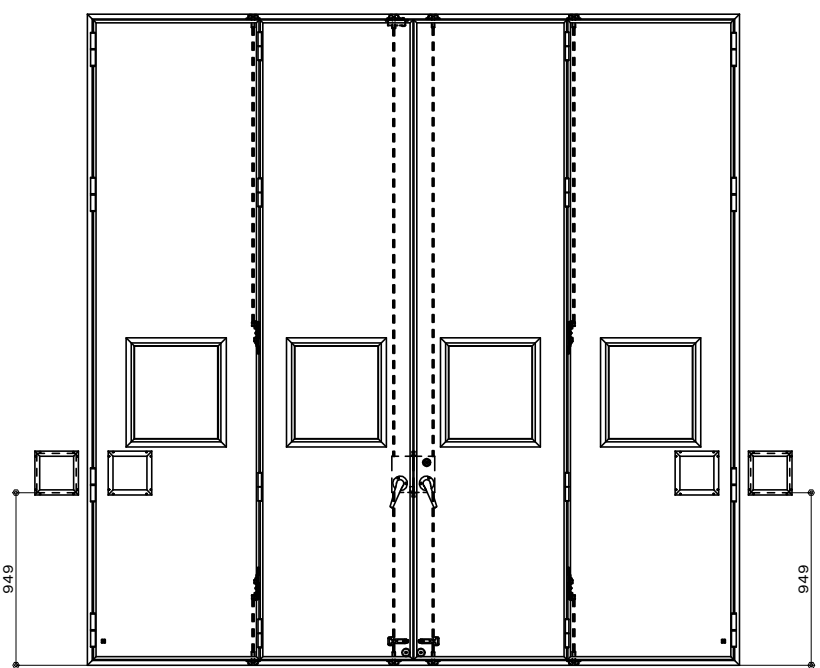

アルミ枠

作 図 縮 尺	
正 面 図	1 / 1
水 平 断 面 図	3 / 1
垂 直 断 面 図	3 / 1

SUNWIZZ	品名： 外折れフラッシュド [®] A	型名： WDR40 (V3.0)・両開-F4-4方 イアタイト (ケレモン)	WDR40-30WR4001A-2006
---------	------------------------------	----------------------------------------	----------------------