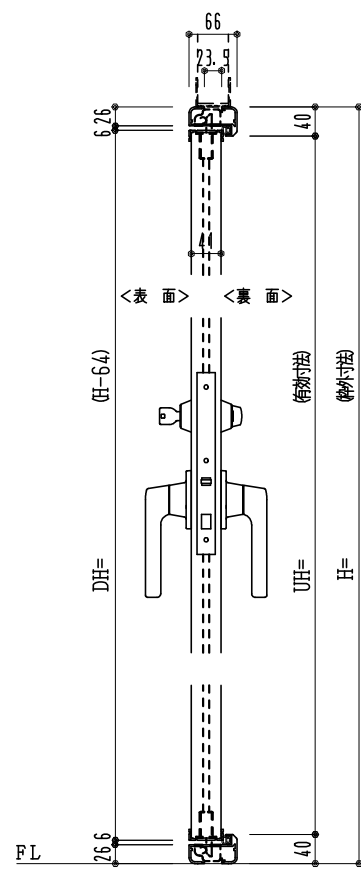

アルミ枠

作 図 縮 尺	
正 面 図	1 / 1
水 平 断 面 図	3 / 1
垂 直 断 面 図	3 / 1

SUNWIZZ	品名： 外折れフラッシュド [®] A	型名： WDR40 (V3.0)・両開-F4-4方 イアタイト (ケレモン)	WDR40-30WR4001A-2006
---------	------------------------------	----------------------------------------	----------------------