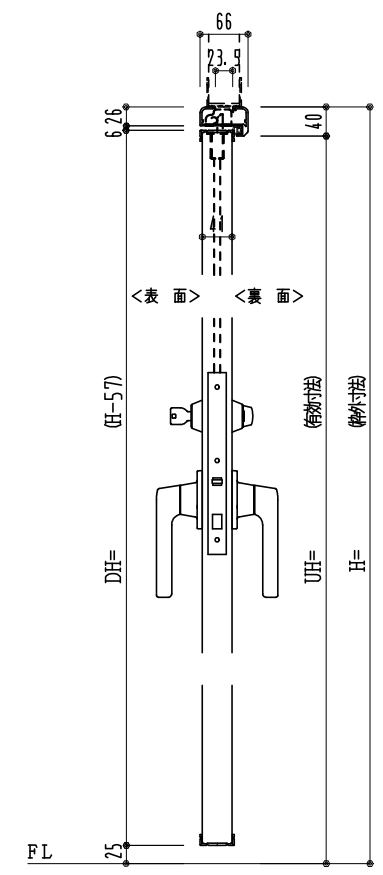

アルミ枠

作 図 縮 尺	
正 面 図	1 / 1
水 平 断 面 図	3 / 1
垂 直 断 面 図	3 / 1

SUNWIZZ	品名： 外折れフラッシュド [®] A	型名： WDR40 (V3.0)・両開-F4-3方 ノンタイト (ケレモン)	WDR40-30WR4001N-2006
----------------	------------------------------	--	----------------------