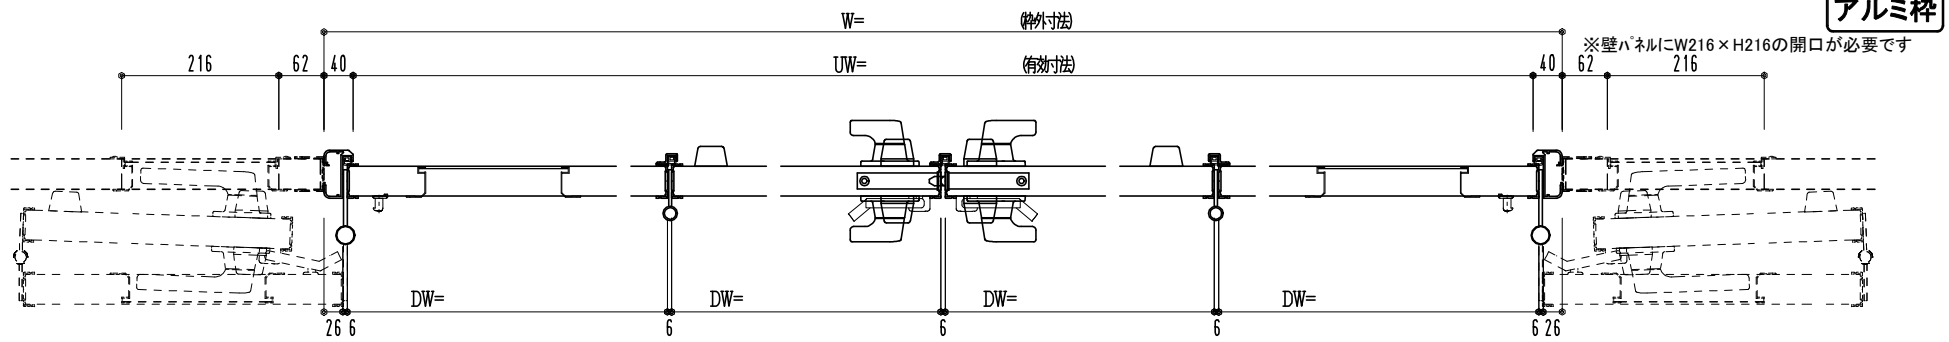

アルミ枠

作 図 縮 尺	
正 面 図	1 / 1
水 平 断 面 図	3 / 1
垂 直 断 面 図	3 / 1

SUNWIZZ	品名： 外折れフラッシュド [®] A	型名： WDR40 (V3.0)・両開-F4-3方 ノンタイト (ケレモン)	WDR40-30WR4001N-2006
----------------	------------------------------	--	----------------------