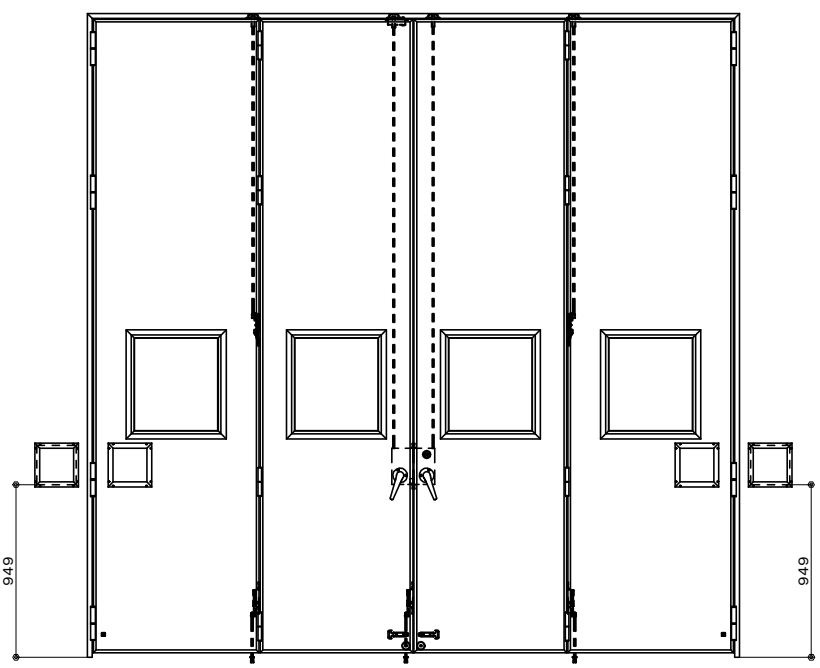

アルミ枠

作 図 縮 尺	
正 面 図	1 / 1
水 平 断 面 図	3 / 1
垂 直 断 面 図	3 / 1

SUNWIZZ	品名： 外折れフラッシュド [®] A	型名： WDR40 (V3.0)・両開-F4-3方 ノンタイト (ケレモン)	WDR40-30WR4001N-2006
----------------	------------------------------	--	----------------------